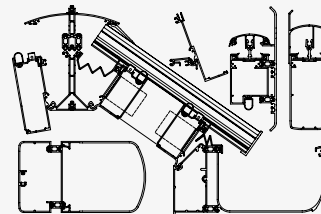

Climax®

Warme EN koude daken

Met de Climax® profielen kan u zowel thermisch onderbroken als niet thermisch onderbroken daken bouwen. Dankzij het bewegende scharnier kan het Climax® dak een hellingsgraad aan tussen de 5° en 45°, een groot voordeel voor uw renovatieproject. Climax® : van eenvoudig tot veelzijdig.

Met Climax® kiest u voor:

.....

voordeel	mogelijkheid tot warme of koude daken
uitvoering	maximale diepte tot 6 meter variabele helling tussen 5° en 45° polycarbonaat platen 16mm /32 mm of glas tot 34 mm
kleur	4 standaard RAL-kleuren: wit 9010 – crème 9001 – antraciet 7016 – antraciet 7016 structuur andere RAL kleuren mogelijk mits supplement en leveringstermijn
kwaliteit	CE volgens EN1090-3, 10 jarige productgarantie en qualicoatlabel