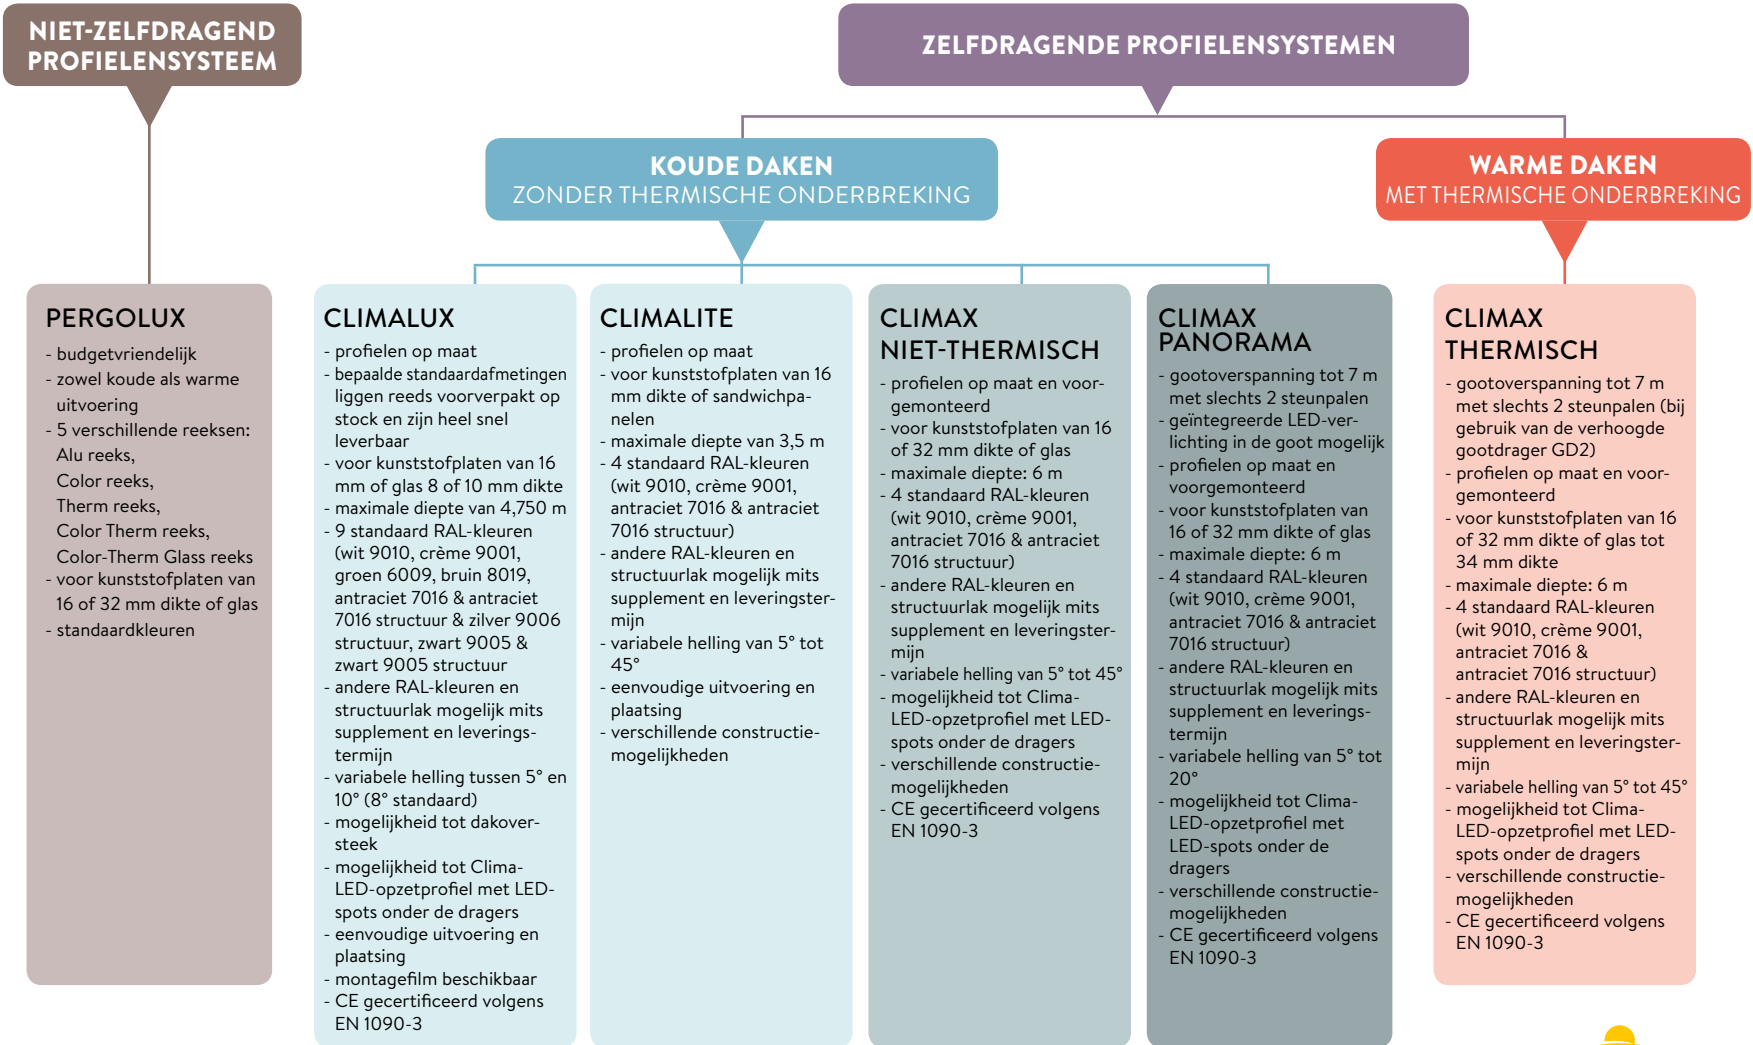

SERRE EN TERRAS- OVERKAPPINGEN

SKYLUX[®]
Hello daylight!

DE BESTE KEUZE VOOR ELK TYPE DAK

NIET-ZELFDRAGEND PROFIELENSYSTEEM

PERGOLUX

- budgetvriendelijk
- zowel koude als warme uitvoering
- 5 verschillende reeksen: Alu reeks, Color reeks, Therm reeks, Color-Therm reeks, Color-Therm Glass reeks
- voor kunststofplaten van 16 of 32 mm dikte of glas
- standaardkleuren

ZELFDRAGENDE PROFIELENSYSTEMEN

KOUDE DAKEN ZONDER THERMISCHE ONDERBREKING

CLIMALUX

- profielen op maat
- bepaalde standaardafmetingen liggen reeds voorverpakt op stock en zijn heel snel leverbaar
- voor kunststofplaten van 16 mm of glas 8 of 10 mm dikte
- maximale diepte van 4,750 m
- 9 standaard RAL-kleuren (wit 9010, crème 9001, groen 6009, bruin 8019, antraciet 7016 & antraciet 7016 structuur, zwart 9005 & zwart 9005 structuur)
- andere RAL-kleuren en structuurlak mogelijk mits supplement en leveringsstermijn
- variabele helling tussen 5° en 10° (8° standaard)
- mogelijkheid tot dakoversteek
- mogelijkheid tot ClimateLED-opzetprofiel met LED-spots onder de dragers
- eenvoudige uitvoering en plaatsing
- montagefilm beschikbaar
- CE gecertificeerd volgens EN 1090-3