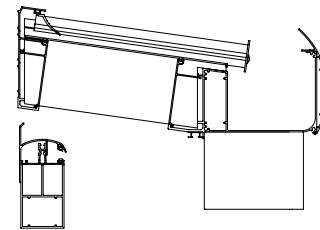

Climalux®

Montage in een handomdraai

Climalux® is een zelfdragend profielensysteem volledig op maat gemaakt en monteert heel snel. Het goot-en muurprofiel bestaan uit 1 stuk waardoor u met een minimum aan profielen een volwaardig dak kunt bouwen: uitbreiding van uw woning met een pergola, carport of terrasoverkapping.

Met Climalux® kiest u voor:

.....	
voordeel	eenvoudig montagesysteem
uitvoering	mogelijkheid tot dakoversteek polycarbonaat platen 16mm, sandwichpanelen 16 mm of glas 8mm / 10 mm variabele helling van 5° tot 10°
voorraad	9 voorverpakte standaard afmetingen (onder helling van 8°) liggen op voorraad en zijn snel leverbaar
kleur	uitgebreid gamma aan standaard RAL-kleuren: wit 9010 – crème 9001 – groen 6009 – antraciet 7016 – antraciet 7016 structuur – zilver 9006 structuur – bruin 8019 – zwart 9005 – zwart 9005 structuur andere RAL kleuren mogelijk mits supplement en leveringstermijn
kwaliteit	CE volgens EN1090-3, 10 jarige productgarantie en qualicoatlabel

Belangrijk:
9 verschillende
voorverpakte
standaardmaten
zijn leverbaar
binnen een week
na orderdatum