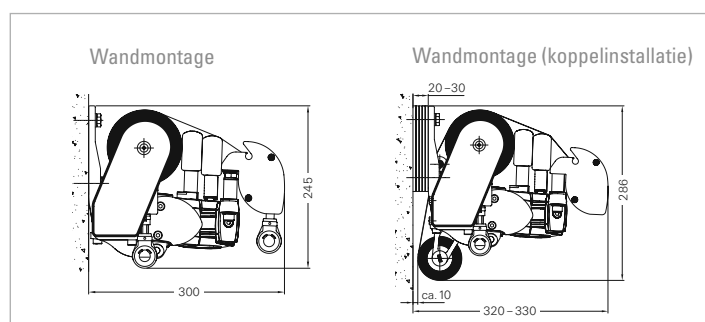

ALU
SAFETY MOTION

SUNRAIN

CASA SUNRAIN

SUNRAIN VARIO-VOLANT

CASA SUNRAIN VARIO-VOLANT

convostomo

Alle LEINER producten worden individueel vervaardigd, meerdere malen getest en aan een proefdraai onderworpen. Alle LEINER producten zijn voorzien van het CE-keurmerk. Windweerstandsklasse 2 (komt overeen met windkracht 5). De afbeeldingen kunnen uitvoeringsvarianten tonen. Wijzigingen voorbehouden. Stand 05.2015.