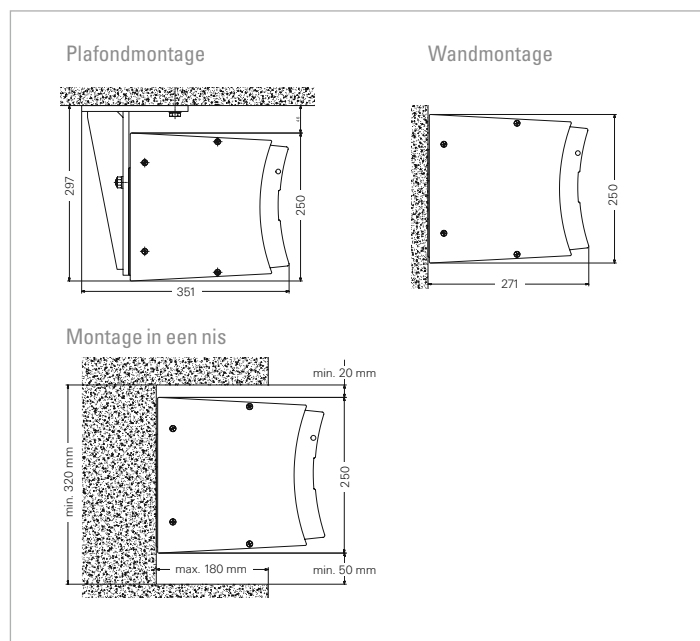

CASA SUNRAIN