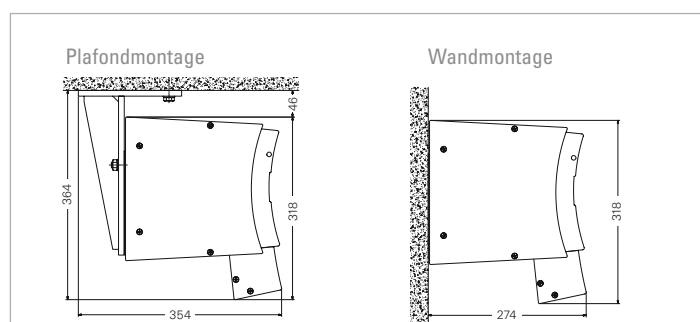

CASA SUNRAIN VARIO-VOLANT