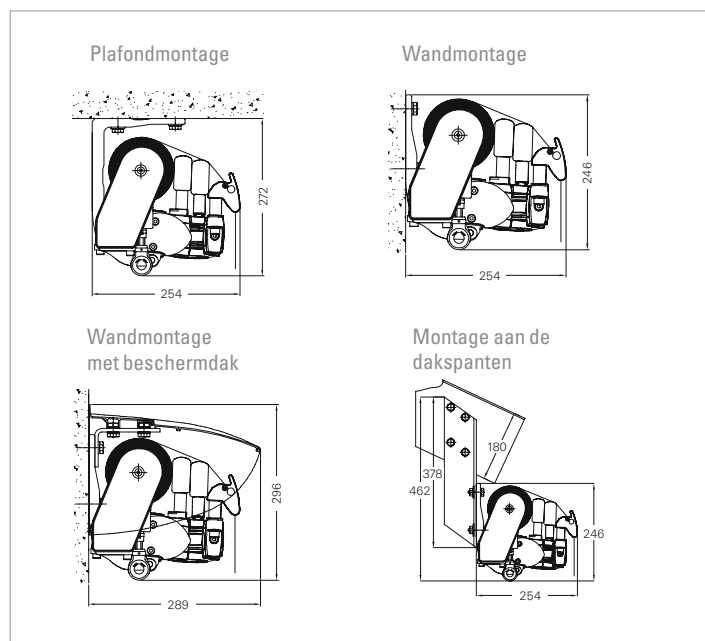

Tips en techniek

	SUNRAIN	SUNRAIN VARIO-VOLANT	CASA SUNRAIN	CASA SUNRAIN VARIO-VOLANT
Max. uitval in cm	400	400	350	350
Max. breedte (enkelvoudige installatie) in cm	650	650	650	650
Waterafvoer (enkele installatie/koppelininstallatie & Vario-Volant)	vanaf 5°/7,5°	vanaf 7,5°	vanaf 5°/7,5°	vanaf 5°/7,5°
Koppelbaar met tussenrol	✓	✓	✓	✓
Wand / plafond console	✓	✓	✓	✓
Dakspantdrager	■	■	-	-
Volant	✓	✓	■	■
Oogwindwerk 4,4:1	▲	▲	-	-
Motor	✓	✓	✓	✓
Op afstand bedienbare motor met noodhandbediening 'SAFETY MOTION'	■	■	■	■
Op afstand bedienbare motor	■	■	■	■
Knikarmen met flyerketting	✓	✓	✓	✓
Regengoot in het uitvalprofiel	✓	✓	✓	✓
Regendak	■	■	-	-
Vario-Volant	-	✓	-	✓
Collectie pvc Précontraint 302	✓	✓	✓	✓

✓ Standaarduitvoering ■ Speciale uitvoering ▲ Minderprijs - Niet verkrijgbaar

Maximale breedte
Maximale uitval
Breedte koppelsysteem
Hellingshoek

cm
cm
cm
graden

Vario-volant
Veiligheid door gehard aluminium
Afstandsbediening
Handmatige noodaanrijving

ALU
SAFETY MOTION

SUNRAIN