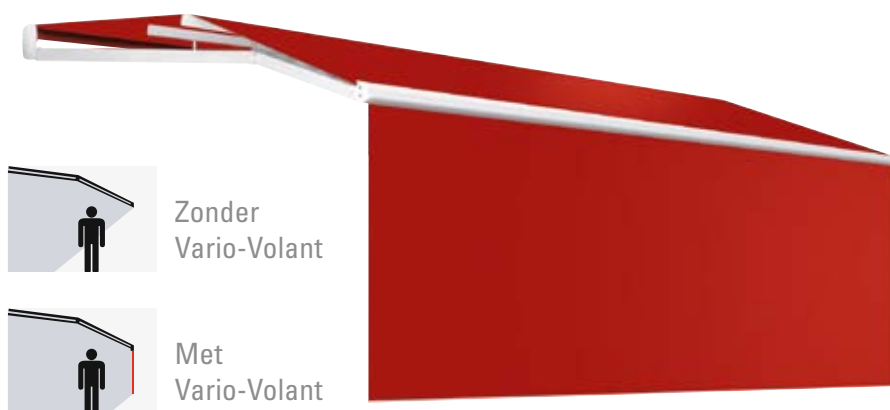

De SUNRAIN™

Bescherming bij elk weer

Gordingen ter ondersteuning van het doek

Zonder beschermdak

Met beschermdak

De perfecte oplossing voor zon en regen. De SUNRAIN geeft schaduw en kan ook bij regen geopend blijven. Tot de standaarduitvoering behoort een waterdicht en ultrasterk zonweringdoek. Twee gordingen als ondersteuning voor het zonweringdoek zorgen ervoor dat zich geen water op het doek verzamelt. De waterafvoer is al bij een hellingshoek van 5 graden gewaarborgd (vanaf 7,5 graden bij koppelininstallaties). Daarmee blijft ook bij een geringe montagehoogte nog altijd voldoende ruimte onder de zonwering. In de voorlijst is een regengoot geïntegreerd. Alle belaste delen zijn vervaardigd van speciaal gehard aluminium – een garantie voor optimale veiligheid, ook bij zware belasting. Dankzij de stevige constructie is een uitval tot 4 m mogelijk.

Robuust armsysteem met flyerketting

De regengoot zorgt voor een gecontroleerde waterafvoer.

SUNRAIN™ VARIO-VOLANT

Meer schaduw – meer ruimte – meer zonwering

De Vario-Volant is ook verkrijgbaar met op afstand bedienbare motor.

Vario-Volants zijn een ideale aanvulling als bescherming tegen nieuwsgierige blikken en een laag staande zon – een 'must' op west-balkons en west-terrassen. Het in het uitvalprofiel grolde doek kan variabel worden uitgestuurd. Dit gebeurt door middel van een draaistang of bijzonder elegant met een op afstand bedienbare motor. Dankzij de speciaal geharde armdelen bedraagt de maximale uitval 4 m.