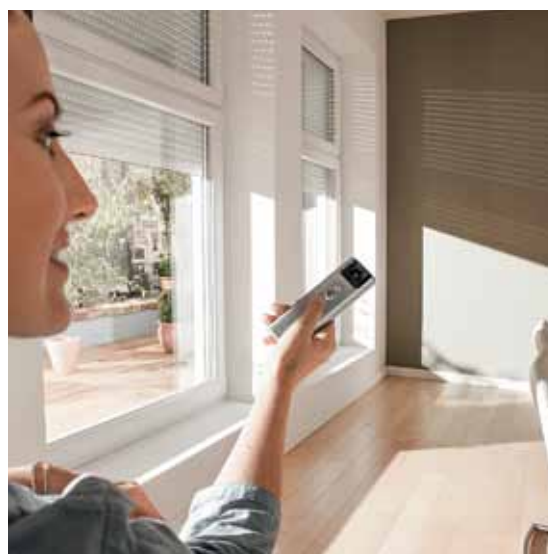

Choisir des volets roulants ROMA s'impose comme une évidence.

Volet roulant PENTO monté en applique sur la façade.

Plus de confort et de liberté par commande radio.

Créez votre ambiance du bout des doigts