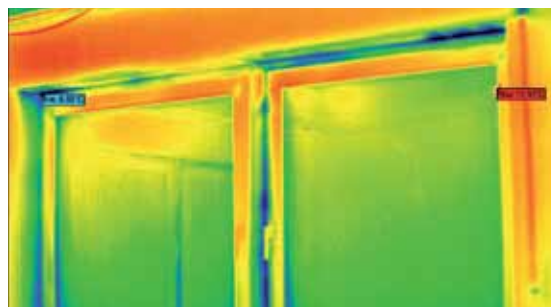

La couche d'air entre la fenêtre et le volet roulant fermé isole et se comporte comme un élément calorifuge. Vous faites des économies d'énergie.

Les zones en vert représentent les zones de pertes de chaleur avant les travaux de rénovation.