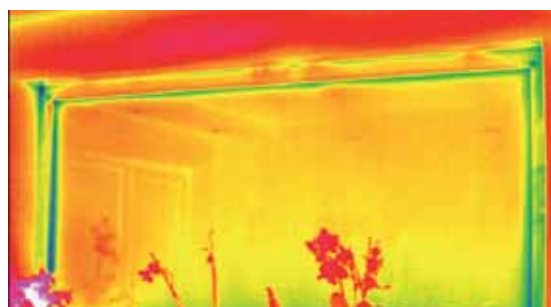

La couche d'air entre la fenêtre et le volet roulant fermé isole et se comporte comme un élément calorifuge. Vous faites des économies d'énergie.

Les zones en vert représentent les zones de pertes de chaleur avant les travaux de rénovation.