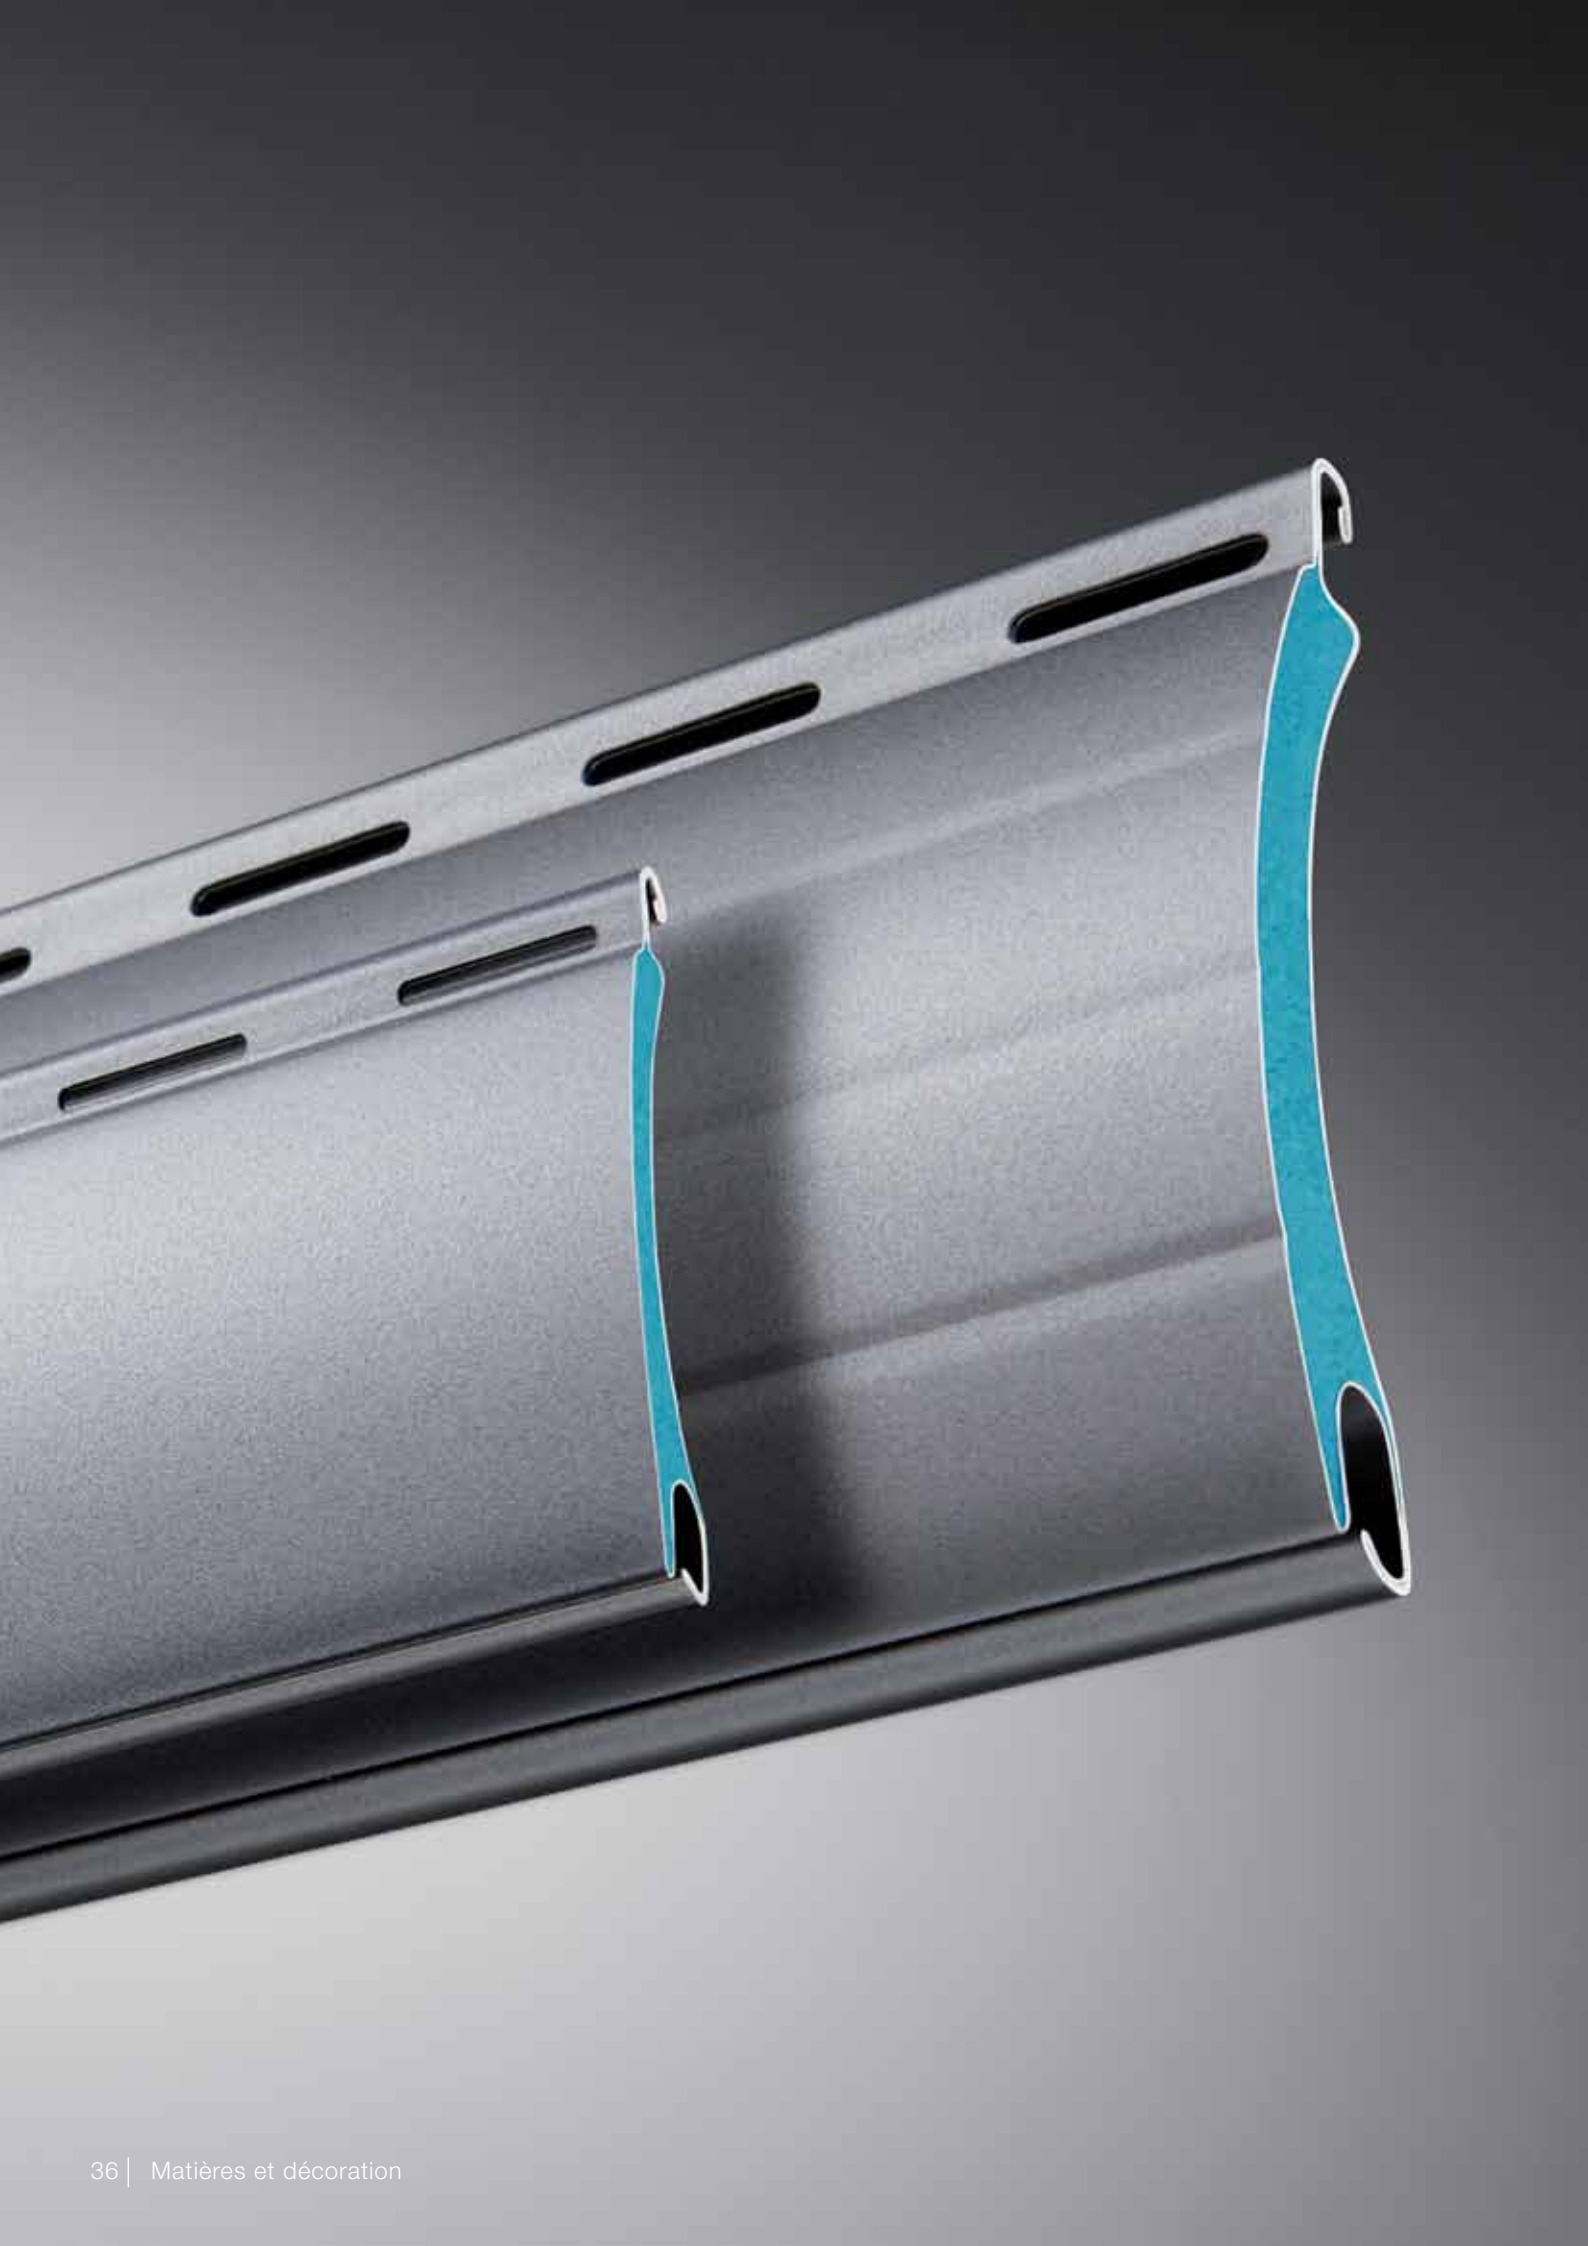

envies de couleurs. Les deux finitions mat lisse et mat structuré existent en 150 couleurs RAL, pour des finitions jusque dans les moindres détails.

Vu de l'extérieur, un volet roulant et vu de l'intérieur, un concentré de technologie !