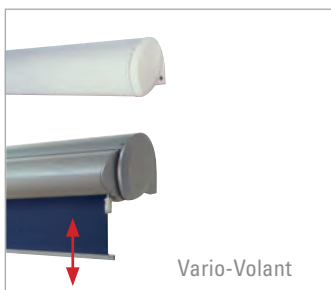

GARDA HK Halbkassette

Vario-Volant