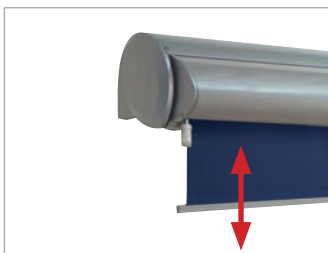

GASTRO SUNRAIN

Frei stehende Markise

GASTRO SUNRAIN – Frei stehender Sonnen- und Regenschutz: Die GASTRO SUNRAIN kann Flächen bis zu 135 m² überspannen. Das Aluminiumgestell ist besonders stabil und elegant. Diese einzigartige Anlage schützt Ihre Gäste vor jeder Witterung. Die Fläche unter der Markise lässt sich optimal nutzen.

VARIO-VOLANT

Mehr Schatten

VARIO-VOLANT – Stufenlos ausfahrbarer Sicht- und Sonnenschutz:

Mit dem VARIO-VOLANT schützen Sie sich vor tief stehender Sonne oder neugierigen Nachbarn. Verschiedene Behänge, Antriebsarten (Kurbel/Funkmotor) und uneingeschränkte Ausfälle von vier Metern bilden das umfangreiche Vario-Volant-Programm. Kuppelanlagen sind auch möglich.