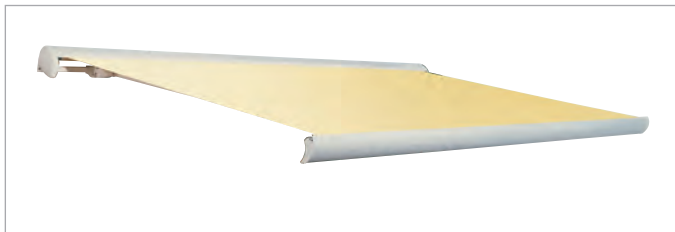

FINO

Kassettenmarkise

FINO – Elegant und zeitlos schön: Das Modell ist besonders kompakt und extrem stabil. Die formschönen Seitenlager aus gehärtetem Aluminium verleihen der FINO eine unschlagbare Eleganz und sorgen für ein Höchstmaß an Sicherheit.

PICO

Kassettenmarkise

Deckenmontage

PICO – Klein, aber fein: Die PICO wurde speziell für kleine Baugrößen entwickelt. Ein kleines Schmuckstück, das jeden Balkon und jede Terrasse verschönert. Bei Deckenmontage können die Arme bis auf 85 Grad geneigt werden.

GARDA HK Halbkassette

Vario-Volant

Mr. T –
Lichtsystem

GARDA – Die vielfältige und variable Baureihe:

Nahezu jeder Wunsch kann mit dem variablen Baukastensystem der GARDA realisiert werden. Größen- und ausstattungstechnisch ist fast alles möglich. Auch hier sorgt das Leiner-Kippgelenk über Jahre für ein sicheres Schließverhalten.

CAPRI

Gelenkarmmarkise

CAPRI – Das Einstiegsmodell:

So gut kann der Einstieg in die »Markisenwelt« sein. Mit dem verstellbaren Schutzdach wird das Tuch elegant und effektiv geschützt. Langlebig und zuverlässig als Schattenspender.