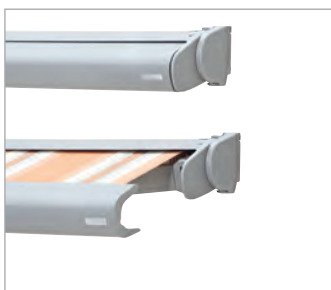

FINO

Kassettenmarkise

FINO – Elegant und zeitlos schön: Das Modell ist besonders kompakt und extrem stabil. Die formschönen Seitenlager aus gehärtetem Aluminium verleihen der FINO eine unschlagbare Eleganz und sorgen für ein Höchstmaß an Sicherheit.

PICO

Kassettenmarkise

Deckenmontage

PICO – Klein, aber fein: Die PICO wurde speziell für kleine Baugrößen entwickelt. Ein kleines Schmuckstück, das jeden Balkon und jede Terrasse verschönert. Bei Deckenmontage können die Arme bis auf 85 Grad geneigt werden.