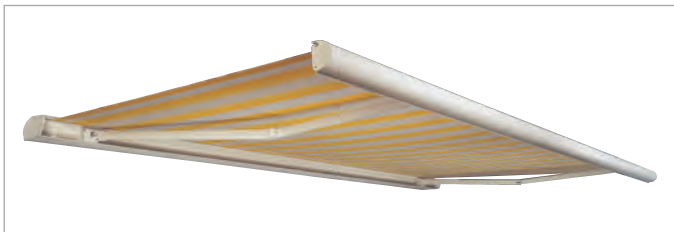

· L · E · I · N · E · R ·

Markisensysteme

www.leiner.de

COMO

Kassettenmarkise

Vario-Volant

Mr. T –
Lichtsystem

COMO – Die Kassettenmarkise für höchste Ansprüche:

Die COMO wurde speziell für große Baumaße konstruiert. Durch den Einsatz speziell gehärteter Aluminiumbauteile gibt es auch bei Maximalmaßen die Möglichkeit, die Anlagen mit einem Vario-Volant auszustatten. Das eingebaute Kippgelenk sorgt über Jahre für ein sicheres Schließverhalten.

FINO

Kassettenmarkise

FINO – Elegant und zeitlos schön: Das Modell ist besonders kompakt und extrem stabil. Die formschönen Seitenlager aus gehärtetem Aluminium verleihen der FINO eine unschlagbare Eleganz und sorgen für ein Höchstmaß an Sicherheit.

PICO

Kassettenmarkise

Deckenmontage

PICO – Klein, aber fein: Die PICO wurde speziell für kleine Baugrößen entwickelt. Ein kleines Schmuckstück, das jeden Balkon und jede Terrasse verschönert. Bei Deckenmontage können die Arme bis auf 85 Grad geneigt werden.