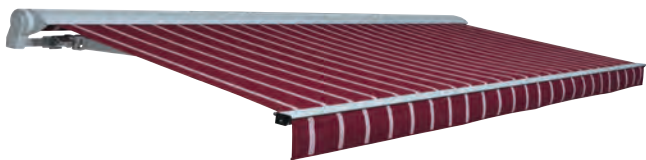

FINO

Kassettenmarkise

FINO – Elegant und zeitlos schön: Das Modell ist besonders kompakt und extrem stabil. Die formschönen Seitenlager aus gehärtetem Aluminium verleihen der FINO eine unschlagbare Eleganz und sorgen für ein Höchstmaß an Sicherheit.

VENTURA TREND

Gelenkarmmarkise

VENTURA TREND – Der

Klassiker: Mehrere hunderttausend Mal wurde dieses Markisensystem bereits verkauft. Ein zeitloser Klassiker mit vielen Gestaltungsmöglichkeiten. Stellen Sie sich Ihre Wunschmarkise zusammen, ob mit patentiertem Schutzdach oder ohne.

CAPRI

Gelenkarmmarkise

CAPRI – Das Einstiegsmodell:

So gut kann der Einstieg in die »Markisenwelt« sein. Mit dem verstellbaren Schutzdach wird das Tuch elegant und effektiv geschützt. Langlebig und zuverlässig als Schattenspender.

SUNRAIN

Regenmarkise

Garantiert
kein Wassersack
ab 5° Neigung

SUNRAIN – Die Markise für Sonne und Regen: Herkömmliche Markisensysteme eignen sich nur eingeschränkt für den Einsatz bei Regen. Die patentierte Regenmarkise wurde speziell für den Einsatz bei Sonne und Regen entwickelt. Ab einer Neigung von 5 Grad läuft das Regenwasser kontrolliert ab. Es bildet sich kein Wassersack.