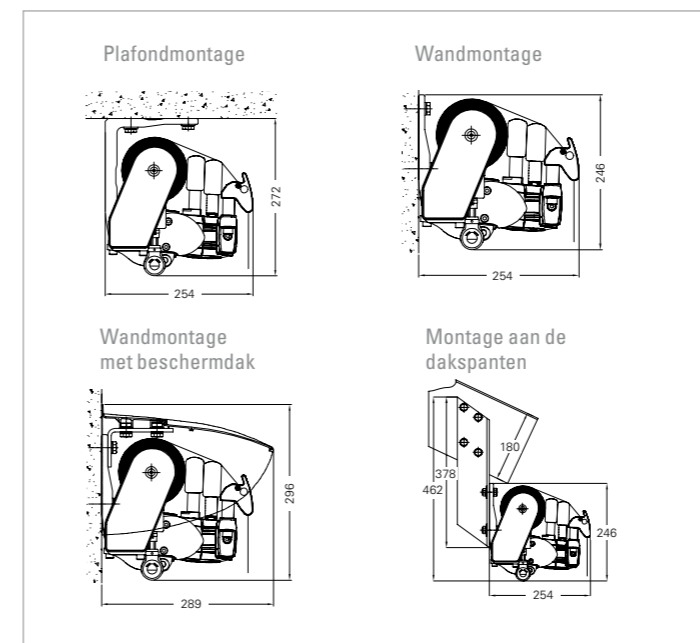

Toebehoren

Handige extra's voor comfort en veiligheid

Calypso Roll – aantrekkelijke zichtbescherming

De zijdelingse zonwering CALYPSO ROLL beschermt u van opzij tegen zonnestralen, nieuwsgierige blikken en een lichte bries. De zijdelingse zonwering kan manueel worden op- en uitgerold. Een cassette beschermt het opgerolde doek. De hoogwaardige grepen zien er niet alleen goed uit, maar voelen zich ook nog eens goed aan. Ze zijn naar wens ook verkrijgbaar met een kinderbeveiliging.

SAFETY MOTION – bescherming voor uw knikarmscherm

De noodhandaandrijving SAFETY MOTION is het noodconcept voor uw knikarmscherm. Als de op afstand bedienbare motor eens niet functioneert, kan de SUNRAIN via een handmatige noodaandrijving heel eenvoudig met een draaistang worden gesloten.

Terrasverwarming – langer terrasgenot

Een terrasverwarming zorgt voor een aangename warmte onder het knikarmscherm tot diep in de nacht of op herfstdagen. Hij kan simpelweg aan de draagbuis of aan de wand gemonteerd worden. Desgewenst kan de terrasverwarming via de afstandsbediening worden in- en uitgeschakeld.

Techniek en details