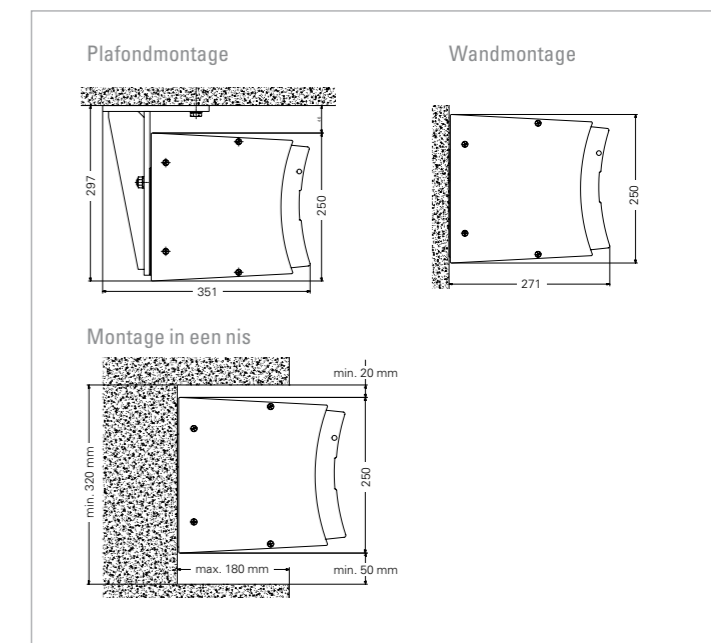

CASA SUNRAIN