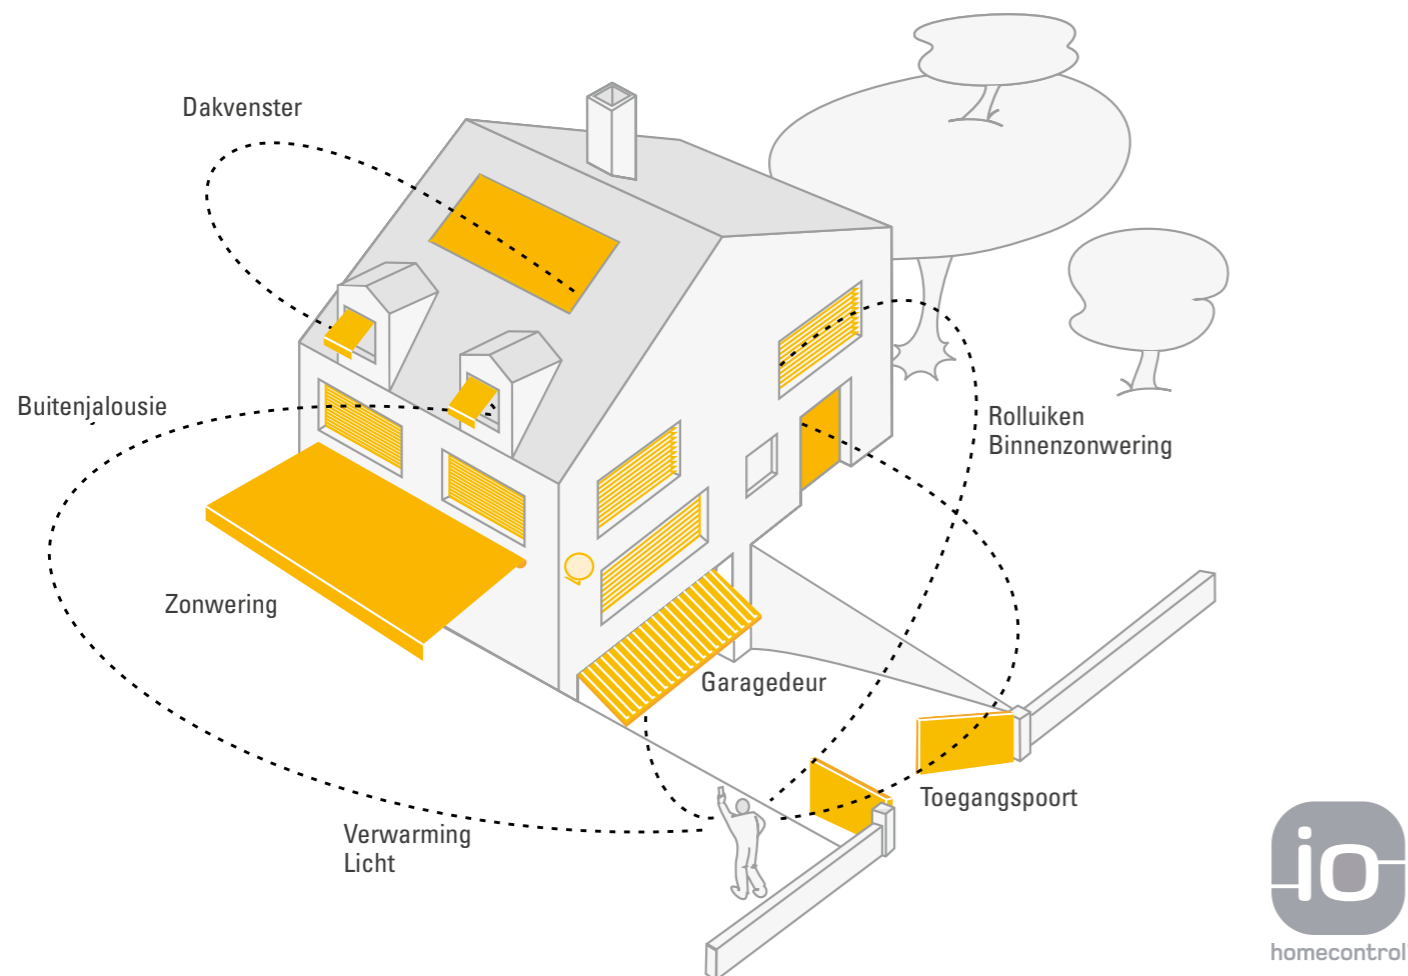

Installatie in gedaalde stand
Waterafvoer bij regen en bescherming tegen een laagstaande zon

3

FUNCTIES
VOOR EXTRA
MEERWAARDE

De juiste oplossing voor elk weer

Als het terrasvouwdak horizontaal uitgestuurd is, bent u optimaal beschermd tegen de zon en dat ook bij hoge windsterktes en windvlagen. Bij regen kan de helling van het vouwdak met een druk op de knop worden aangepast. Het regenwater wordt dan door de schuine positie van het dak via de geïntegreerde regengoot aan de

Handige io-afstandsbediening

Bedien uw verlichting heel eenvoudig met de draadloze Somfy io-besturing via een wand- of handzender. Er zijn verschillende handzenders verkrijgbaar. De Somfy io-afstandsbedieningen kunnen in smart home systemen worden geïntegreerd.

PERGOLA SUNRAIN Q

Sfeervolle led-verlichting

Dim de lichtsfeer op uw terras traploos met de passend geïntegreerde led-elementen.

SMART HOME READY

EEN WONING GEHEEL NAAR UW WENSEN

Met "Smart Home Ready by Somfy" legt u vandaag de basis voor uw huis van morgen

Gecontroleerde afvoer regenwater

Bij het uitsturen van het vouwdak wordt het doek strak gespannen. De dwarsprofielen die over de gehele breedte lopen zorgen voor de stabiliteit van de installatie en regenwater kan schuin naar de geïntegreerde regengoot aflopen. Het water wordt onzichtbaar via de voorste staanders afgevoerd.