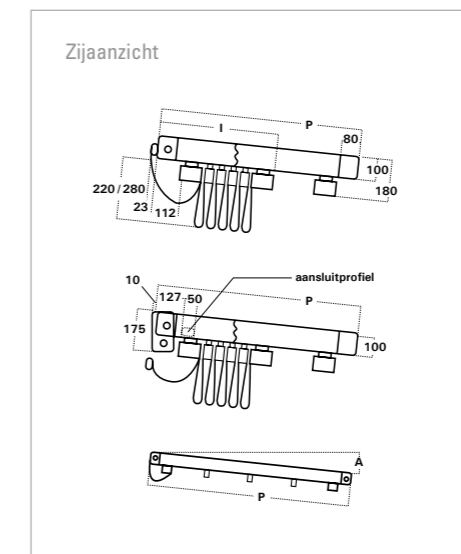

PERGOLA SUNRAIN S