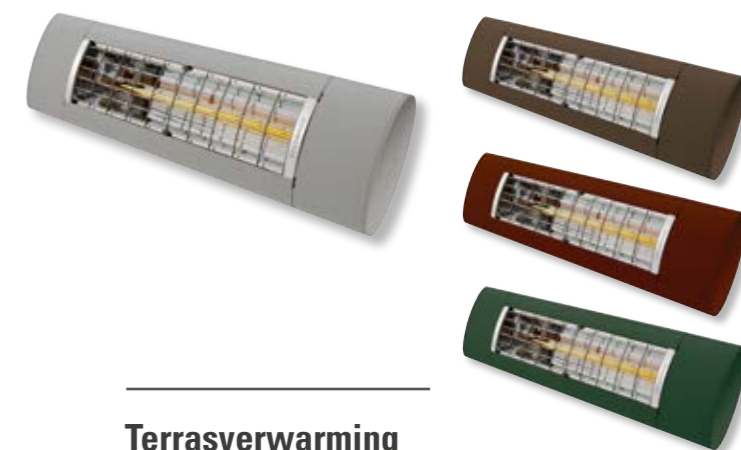

- EENVOUDIGE BEDIENING
- VEILIGHEID
- COMFORT EN WELZIJN
- ENERGIE-EFFICIËNTIE

Kies de oplossing die het best bij u past en vraag uw vakhandelaar om advies over andere **smart home-oplossingen!**

Integreer uw zon- en weerbeschermingsproducten in uw slimme woning! Bedien eenvoudig uw systemen met verlichting en/of terrasverwarming met de Somfy io-afstandsbediening via hand- of wandzender. Of met andere bedieningsmogelijkheden zoals tablet of smartphone.

Handige io-afstandsbediening

Het in- en uitrollen van uw zonwering werkt bijzonder elegant met de elektrische afstandsbediening. U kunt kiezen uit diverse hand- en wandzendervarianten.

Terrasverwarming

Infraroodstralers verwarmen niet de lucht, maar alleen lichamen en voorwerpen – goedkoop en doeltreffend. Verkrijgbaar in 18 LEINER LOUNGE KLEUREN en RAL 9010 zonder meerprijs.