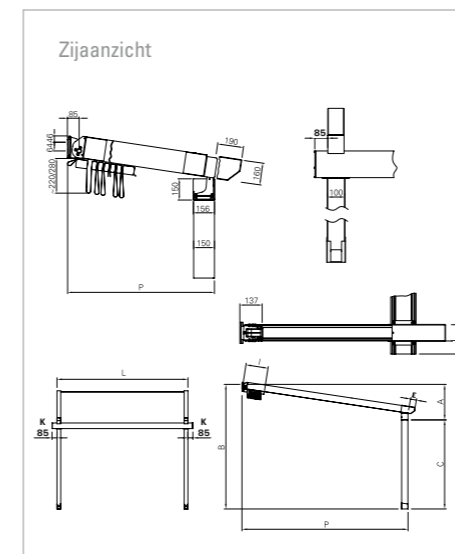

✓ Standaarduitvoering ■ Speciale uitvoering – Niet verkrijgbaar *met Soltis Proof W96

PERGOLA SUNRAIN Q

PERGOLA SUNRAIN L

PERGOLA SUNRAIN XLM

PERGOLA SUNRAIN S

Ontdek in 12 stappen de zonwering die bij u past! Beantwoord 12 eenvoudige vragen m.b.t. uw wensen, behoeften en de bouwkundige situatie. Vervolgens ontvangt u een overzicht van producten die aan deze wensen en eisen voldoen. Gratis app voor: iOS/Apple en Android