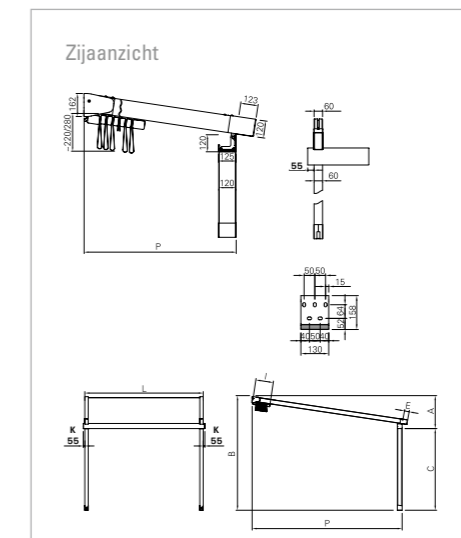

PERGOLA SUNRAIN L