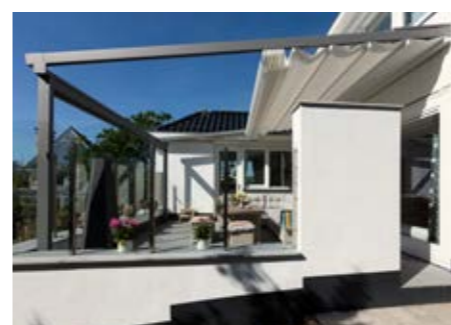

PERGOLA SUNRAIN L Terrasvouw dak voor privé- of horecaterrassen