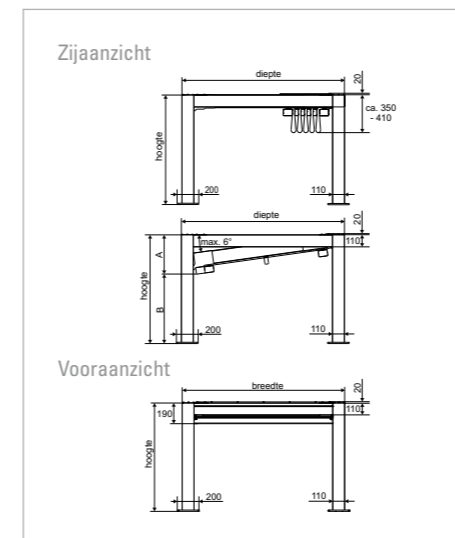

PERGOLA SUNRAIN Q