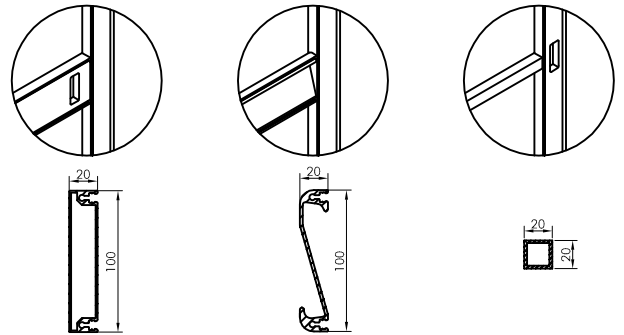

KLANT :

REF :

BREEDTE **B**

HOOGTE **H**

KLEUR

VANAF BUITEN GEZIEN SCHUIVENDE

RAIL LENGTE

TYPE MONTAGE

- TYPE 1
- TYPE 2
- TYPE 3
- TYPE 4

BORSTEL ZIJDELINGS 10mm 15mm
 20mm Kopborstel

ZONDER MIDDENREGEL

MET MIDDENREGEL
 hoogte standaard 860mm
 of naar keuzemm

TYPE MIDDENREGEL (naar keuze)

PROF BD 450.379 OF PROFIEL ECONO OF PROFIEL 20x20