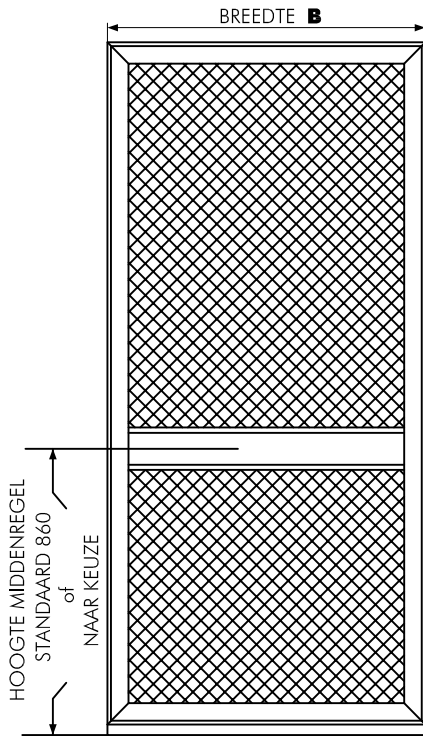

KLANT :

REF :

BREEDTE **B**

HOOGTE **H**

KLEUR

VANAF BUITEN GEZIEN SCHUIVENDE

RAIL LENGTE

TYPE MONTAGE

- TYPE 1
- TYPE 2
- TYPE 3
- TYPE 4

BORSTEL ZIJDELINGS 10mm 15mm
 20mm Kopborstel

ZONDER MIDDENREGEL

MET MIDDENREGEL
 hoogte standaard 860mm
 of naar keuzemm

TYPE MIDDENREGEL (naar keuze)

PROF BD 450.379 OF PROFIEL ECONO OF PROFIEL 20x20