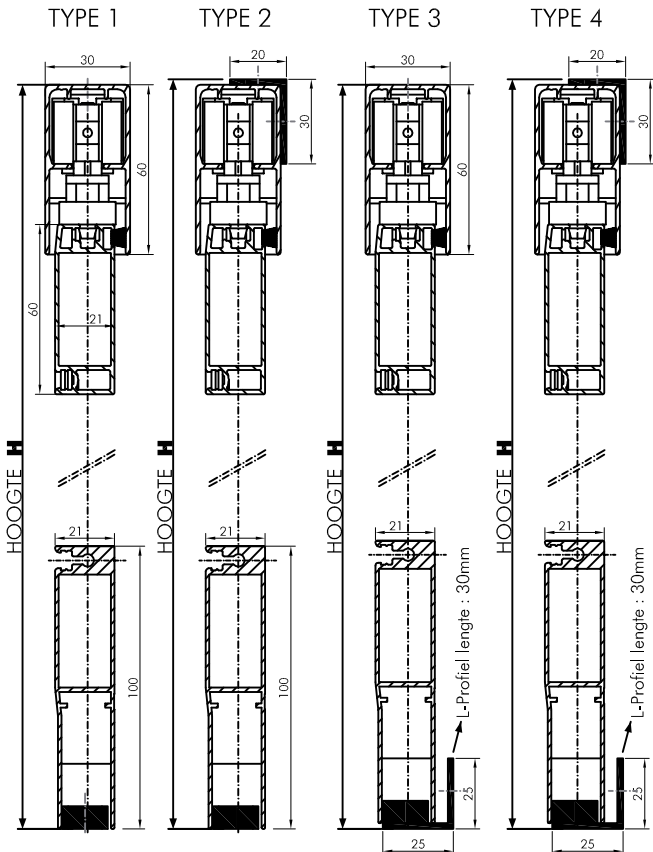

KLANT :

REF :

BREEDTE **B**

HOOGTE **H**

KLEUR

VANAF BUITEN GEZIEN SCHUIVENDE

RAIL LENGTE

TYPE MONTAGE

- TYPE 1
- TYPE 2
- TYPE 3
- TYPE 4

BORSTEL ZIJDELINGS 10mm 15mm
 20mm Kopborstel

ZONDER MIDDENREGEL

MET MIDDENREGEL
 hoogte standaard 860mm
 of naar keuzemm

TYPE MIDDENREGEL (naar keuze)

PROF BD 450.379 OF PROFIEL ECONO OF PROFIEL 20x20