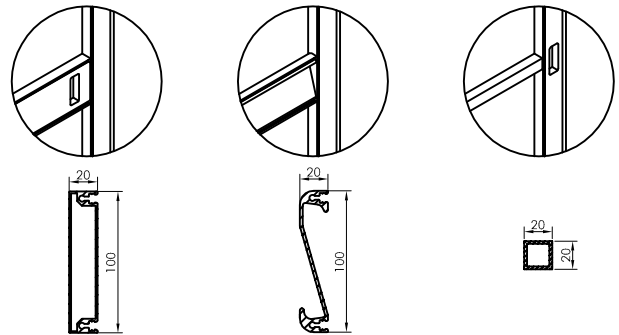

CLIENT :

REF :

LARGEUR **L**

HAUTEUR **H**

COULEUR

VUE EXTERIEURE

RAIL PLAT RAIL Z

LONGUEUR DU RAIL

BROSSE LATÉRALE 10mm 15mm
20mm Brosse de tête

SANS TRAVERSE

AVEC TRAVERSE
hauteur standard 860mm
ou au choixmm

TYPE DE TRAVERSE (au choix)

PROFIL BD 450.379 OU PROFIL ECONO OU PROFIL 20x20

OPTIONS

- STOP GAUCHE
- STOP DROIT
- BUTEE CENTRALE
- FERME-PORTE
- PETSCREEN DESSOUS GRIS
- DESSUS NOIR
- TOILE NOIRE INVISIBLE
- PANNEAU (pas avec traverse econo)
- TRAPPE POUR ANIMAUX PETITE
- MOYENNE
- GRANDE
- PROFIL SUPPLEMENTAIRE POUR FIXATION FRONTALE