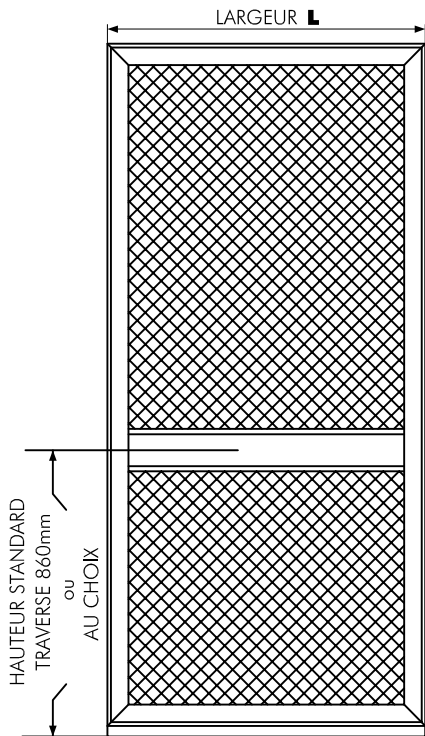

CLIENT :

REF :

LARGEUR **L**

HAUTEUR **H**

COULEUR

VUE EXTERIEURE

RAIL PLAT RAIL Z

LONGUEUR DU RAIL

BROSSE LATÉRALE 10mm 15mm
20mm Brosse de tête

SANS TRAVERSE

AVEC TRAVERSE
hauteur standard 860mm
ou au choixmm

TYPE DE TRAVERSE (au choix)

PROFIL BD 450.379 OU PROFIL ECONO OU PROFIL 20x20

OPTIONS

- STOP GAUCHE
- STOP DROIT
- BUTEE CENTRALE
- FERME-PORTE
- PETSCREEN DESSOUS GRIS
- DESSUS NOIR
- TOILE NOIRE INVISIBLE
- PANNEAU (pas avec traverse econo)
- TRAPPE POUR ANIMAUX PETITE
- MOYENNE
- GRANDE
- PROFIL SUPPLEMENTAIRE POUR FIXATION FRONTALE