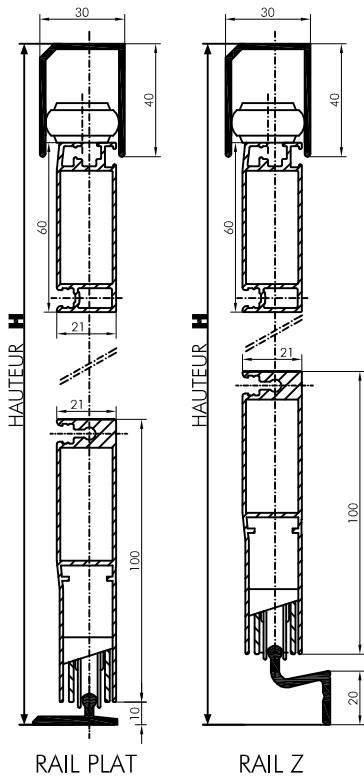

CLIENT :

REF :

LARGEUR **L**

HAUTEUR **H**

COULEUR

VUE EXTERIEURE

RAIL PLAT RAIL Z

LONGUEUR DU RAIL

BROSSE LATÉRALE 10mm 15mm
20mm Brosse de tête

SANS TRAVERSE

AVEC TRAVERSE
hauteur standard 860mm
ou au choixmm

TYPE DE TRAVERSE (au choix)

PROFIL BD 450.379 OU PROFIL ECONO OU PROFIL 20x20

OPTIONS

- STOP GAUCHE
- STOP DROIT
- BUTEE CENTRALE
- FERME-PORTE
- PETSCREEN DESSOUS GRIS
- DESSUS NOIR
- TOILE NOIRE INVISIBLE
- PANNEAU (pas avec traverse econo)
- TRAPPE POUR ANIMAUX PETITE
- MOYENNE
- GRANDE
- PROFIL SUPPLEMENTAIRE POUR FIXATION FRONTALE