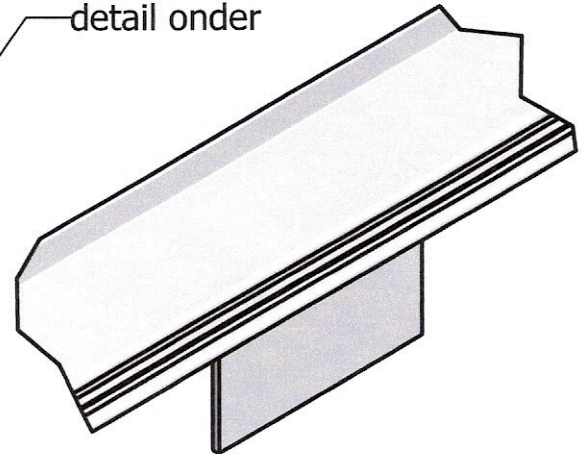

VLIEGENRAAM

PROFIEL BD-W2JL

detail profiel BD-W2JL

detail veerpin boven

detail tussenprofiel

detail onder

AANTAL	KLEUR	Lichtmaat RAAM BR	Lichtmaat RAAM H	MAAT A

KLANT :