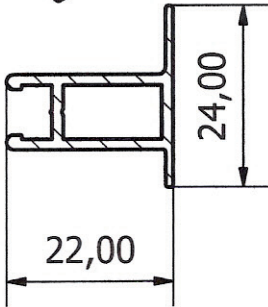

VLIEGENRAAM

PROFIEL BD-W2JL

detail profiel BD-W2JL

detail veerpin boven

detail tussenprofiel

detail onder

AANTAL	KLEUR	Lichtmaat RAAM BR	Lichtmaat RAAM H	MAAT A

KLANT :