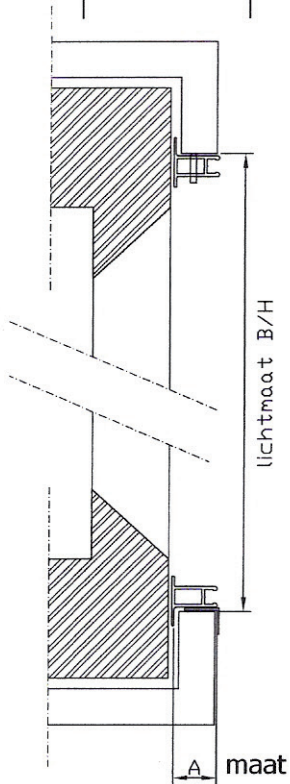

VLIEGENRAAM

PROFIEL BD-W2JL

detail profiel BD-W2JL

detail veerpin boven

detail tussenprofiel

detail onder

AANTAL	KLEUR	Lichtmaat RAAM BR	Lichtmaat RAAM H	MAAT A

KLANT :