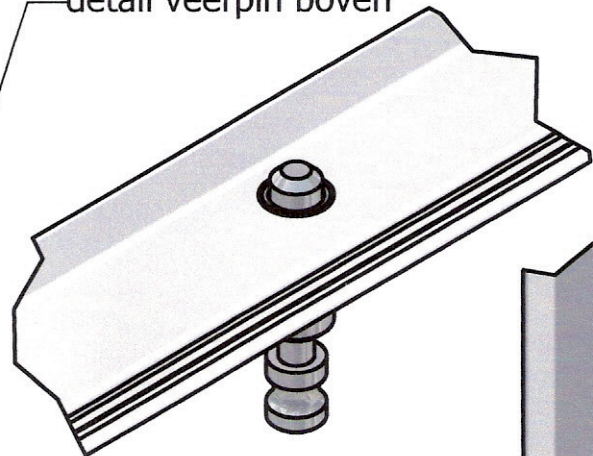

VLIEGENRAAM

PROFIEL BD-W2JL

detail profiel BD-W2JL

detail veerpin boven

detail tussenprofiel

detail onder

AANTAL	KLEUR	Lichtmaat RAAM BR	Lichtmaat RAAM H	MAAT A

KLANT :