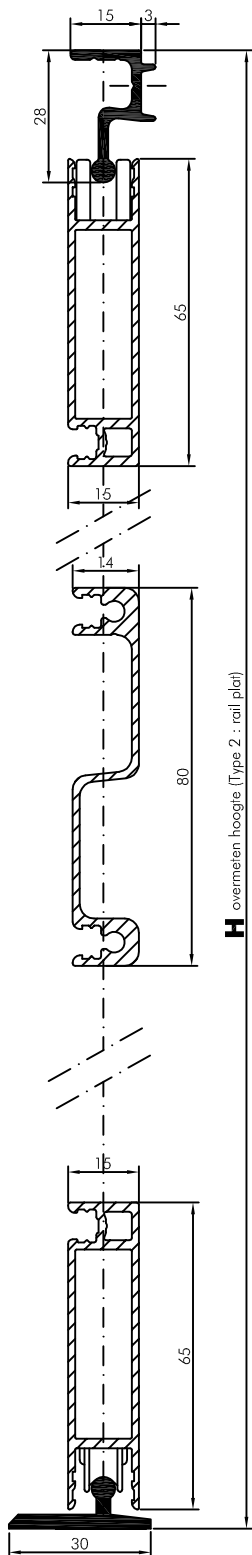

KLANT :

REF :

TYPE 1

TYPE 2

BREEDTE **B**

HOOGTE **H**

KLEUR

VANAF BUITEN GEZIEN SCHUIVENDE

TYPE 1 **TYPE 2**

RAILLENGTE

MIDDENREGEL
hoogte standaard 860mm
of naar keuzemm

OPTIES

- STOP LINKS
- STOP RECHTS
- MIDDENSTOP
- PETSCREEN ONDER GRIJS
- BOVEN ZWART
- FIJN ZWART GAAS
- PANEEL EN DEURSLUITER NIET MOGELIJK