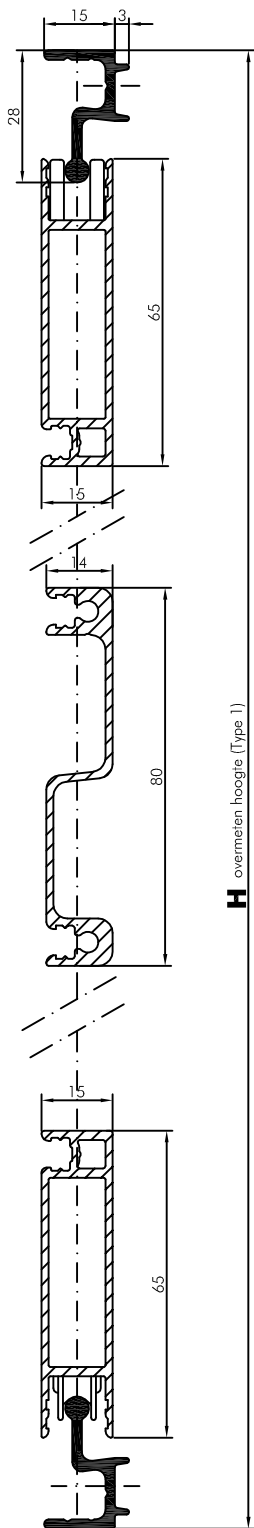

KLANT :

REF :

TYPE 1

TYPE 2

BREEDTE **B**

HOOGTE **H**

KLEUR

VANAF BUITEN GEZIEN SCHUIVENDE

TYPE 1 **TYPE 2**

RAILLENGTE

MIDDENREGEL
hoogte standaard 860mm
of naar keuzemm

OPTIES

- STOP LINKS
- STOP RECHTS
- MIDDENSTOP
- PETSCREEN ONDER GRIJS
- BOVEN ZWART
- FIJN ZWART GAAS
- PANEEL EN DEURSLUITER NIET MOGELIJK