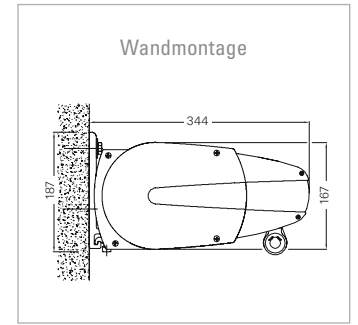

COMO VARIO-VOLANT