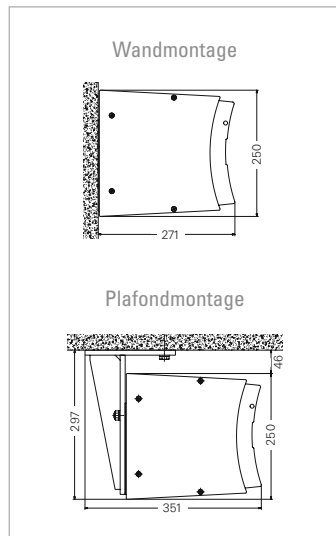

COMO

COMO VARIO-VOLANT

VITA

RIVA & FINO

PICO

FINO VARIO-VOLANT

GARDA HK

GARDA HK VARIO-VOLANT