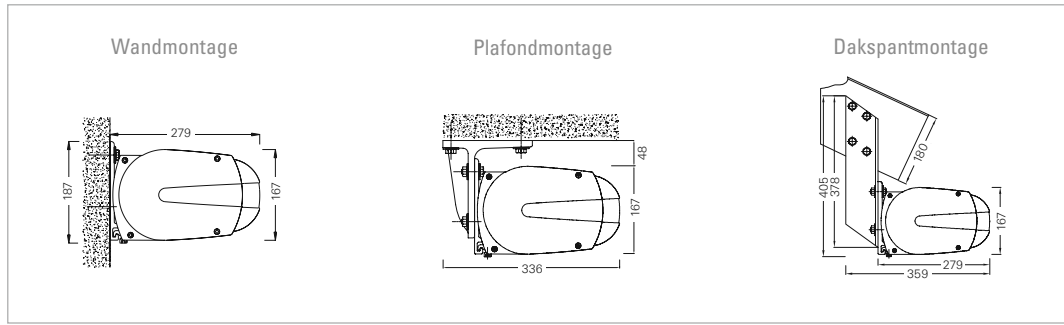

COMO

COMO VARIO-VOLANT

VITA

RIVA & FINO

PICO

FINO VARIO-VOLANT

GARDA HK

GARDA HK VARIO-VOLANT