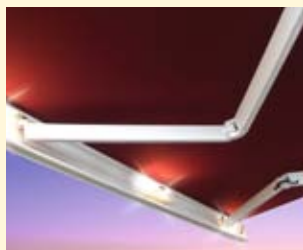

'Mr. T' – het lichtsysteem

COMO en COMO VARIO-VOLANT zijn optioneel verkrijgbaar met de in de voorlijst geïntegreerde halogeenvlverlichting 'Mr. T'. Desgewenst dimbaar – ook via afstandsbediening – zorgt de verlichting voor gezellige uren tot diep in de nacht.