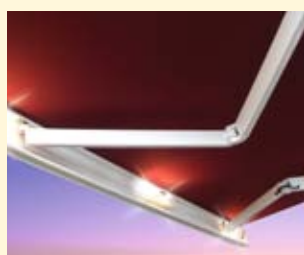

'Mr. T' – het lichtstelsysteem

De GARDA HK en GARDA HK VARIO-VOLANT zijn optioneel verkrijgbaar met de in de voorlijst geïntegreerde halogeenverlichting 'Mr. T'. Desgewenst dimbaar – ook via afstandsbediening – zorgt de verlichting voor gezellige uren tot diep in de nacht.