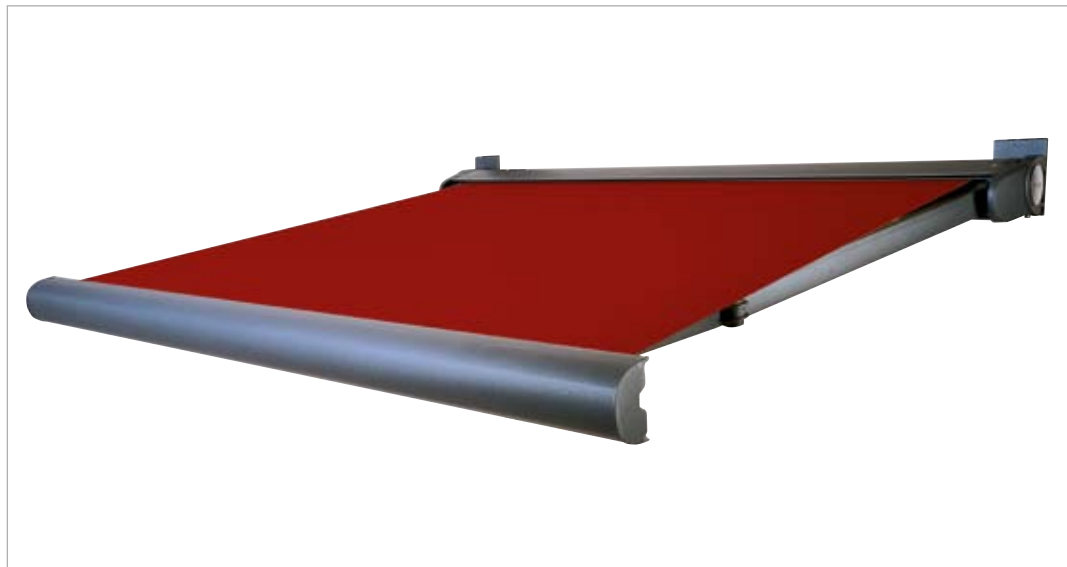

FINO

Elegant, verleidelijk
en tijdloos mooi

FINO: De FINO overtuigt met haar elegante design en haar compacte bouwwijze. De fraai gevormde zijkappen van gehard aluminium getuigen van kracht en stabiliteit. Daardoor is het mogelijk om de FINO ook in zeer grote afmetingen te vervaardigen.

Decent en tijdloos elegant voegt FINO zich in de terras en balkon ambiance. Ongeacht vanaf welke zijde men de kleine cassette bekijkt – ze mag altijd gezien worden.