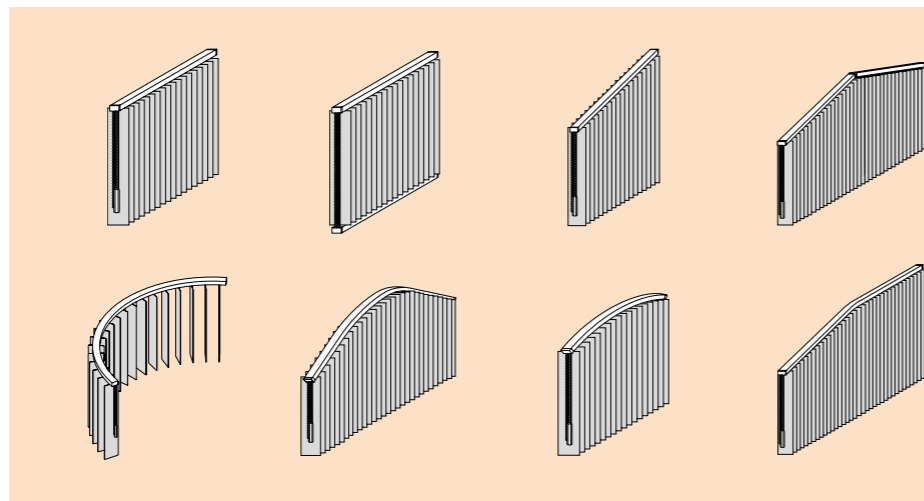

## Si particulier – si diversifié

Vous avez besoin aujourd'hui d'une zone délimitée? Demain de toute la surface de l'espace? Les stores à bandes verticales peuvent être utilisés facilement comme élément de séparation temporaire et permettent différentes utilisations tant privées que professionnelles.

## Manipulation des stores à bandes verticales

**OneLine** ① – le système confortable: L'ouverture et l'orientation des bandes sont faites par une seule chaînette. Une fausse manœuvre est ainsi pratiquement éliminée étant donné que la tenture s'aligne à une ouverture partielle de 20° avant s'ouvrir complètement.

## Plafond – la lamelle contreventée

Pour les fenêtres de toit traditionnelles ou obliques de grande taille, les bandes peuvent être montées de façon horizontale ou oblique. Les bandes y sont contreventées des deux côtés et sont maintenues en position par un système à ressort dans deux rails de guidage.

## Les stores à bandes verticales droites et librement suspendues

Pour toutes les formes de fenêtres verticales, portes, mais aussi comme séparation, le store à bandes verticales est la meilleure solution. Les plaques de lestage au bas, les chainettes de distance entre les bandes, garantissent un écartement et un mouvement parallèle constant.