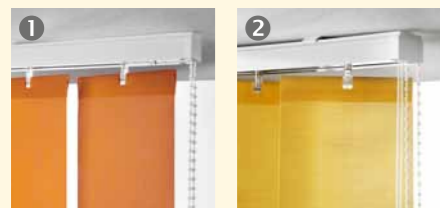

Manipulation des stores à bandes verticales

OneLine ① – le système confortable: L'ouverture et l'orientation des bandes sont faites par une seule chaînette. Une fausse manœuvre est ainsi pratiquement éliminée étant donné que la tenture s'aligne à une ouverture partielle de 20° avant s'ouvrir complètement.

DuoLine ② – le système conventionnel: Le système est ouvert et fermé à l'aide d'un cordon. L'orientation des bandes est réalisée par une chaînette.

ElectricLine – le système automatique: Les entraînements électriques sont particulièrement confortables pour les stores à bandes verticales grands ou accessibles difficilement.