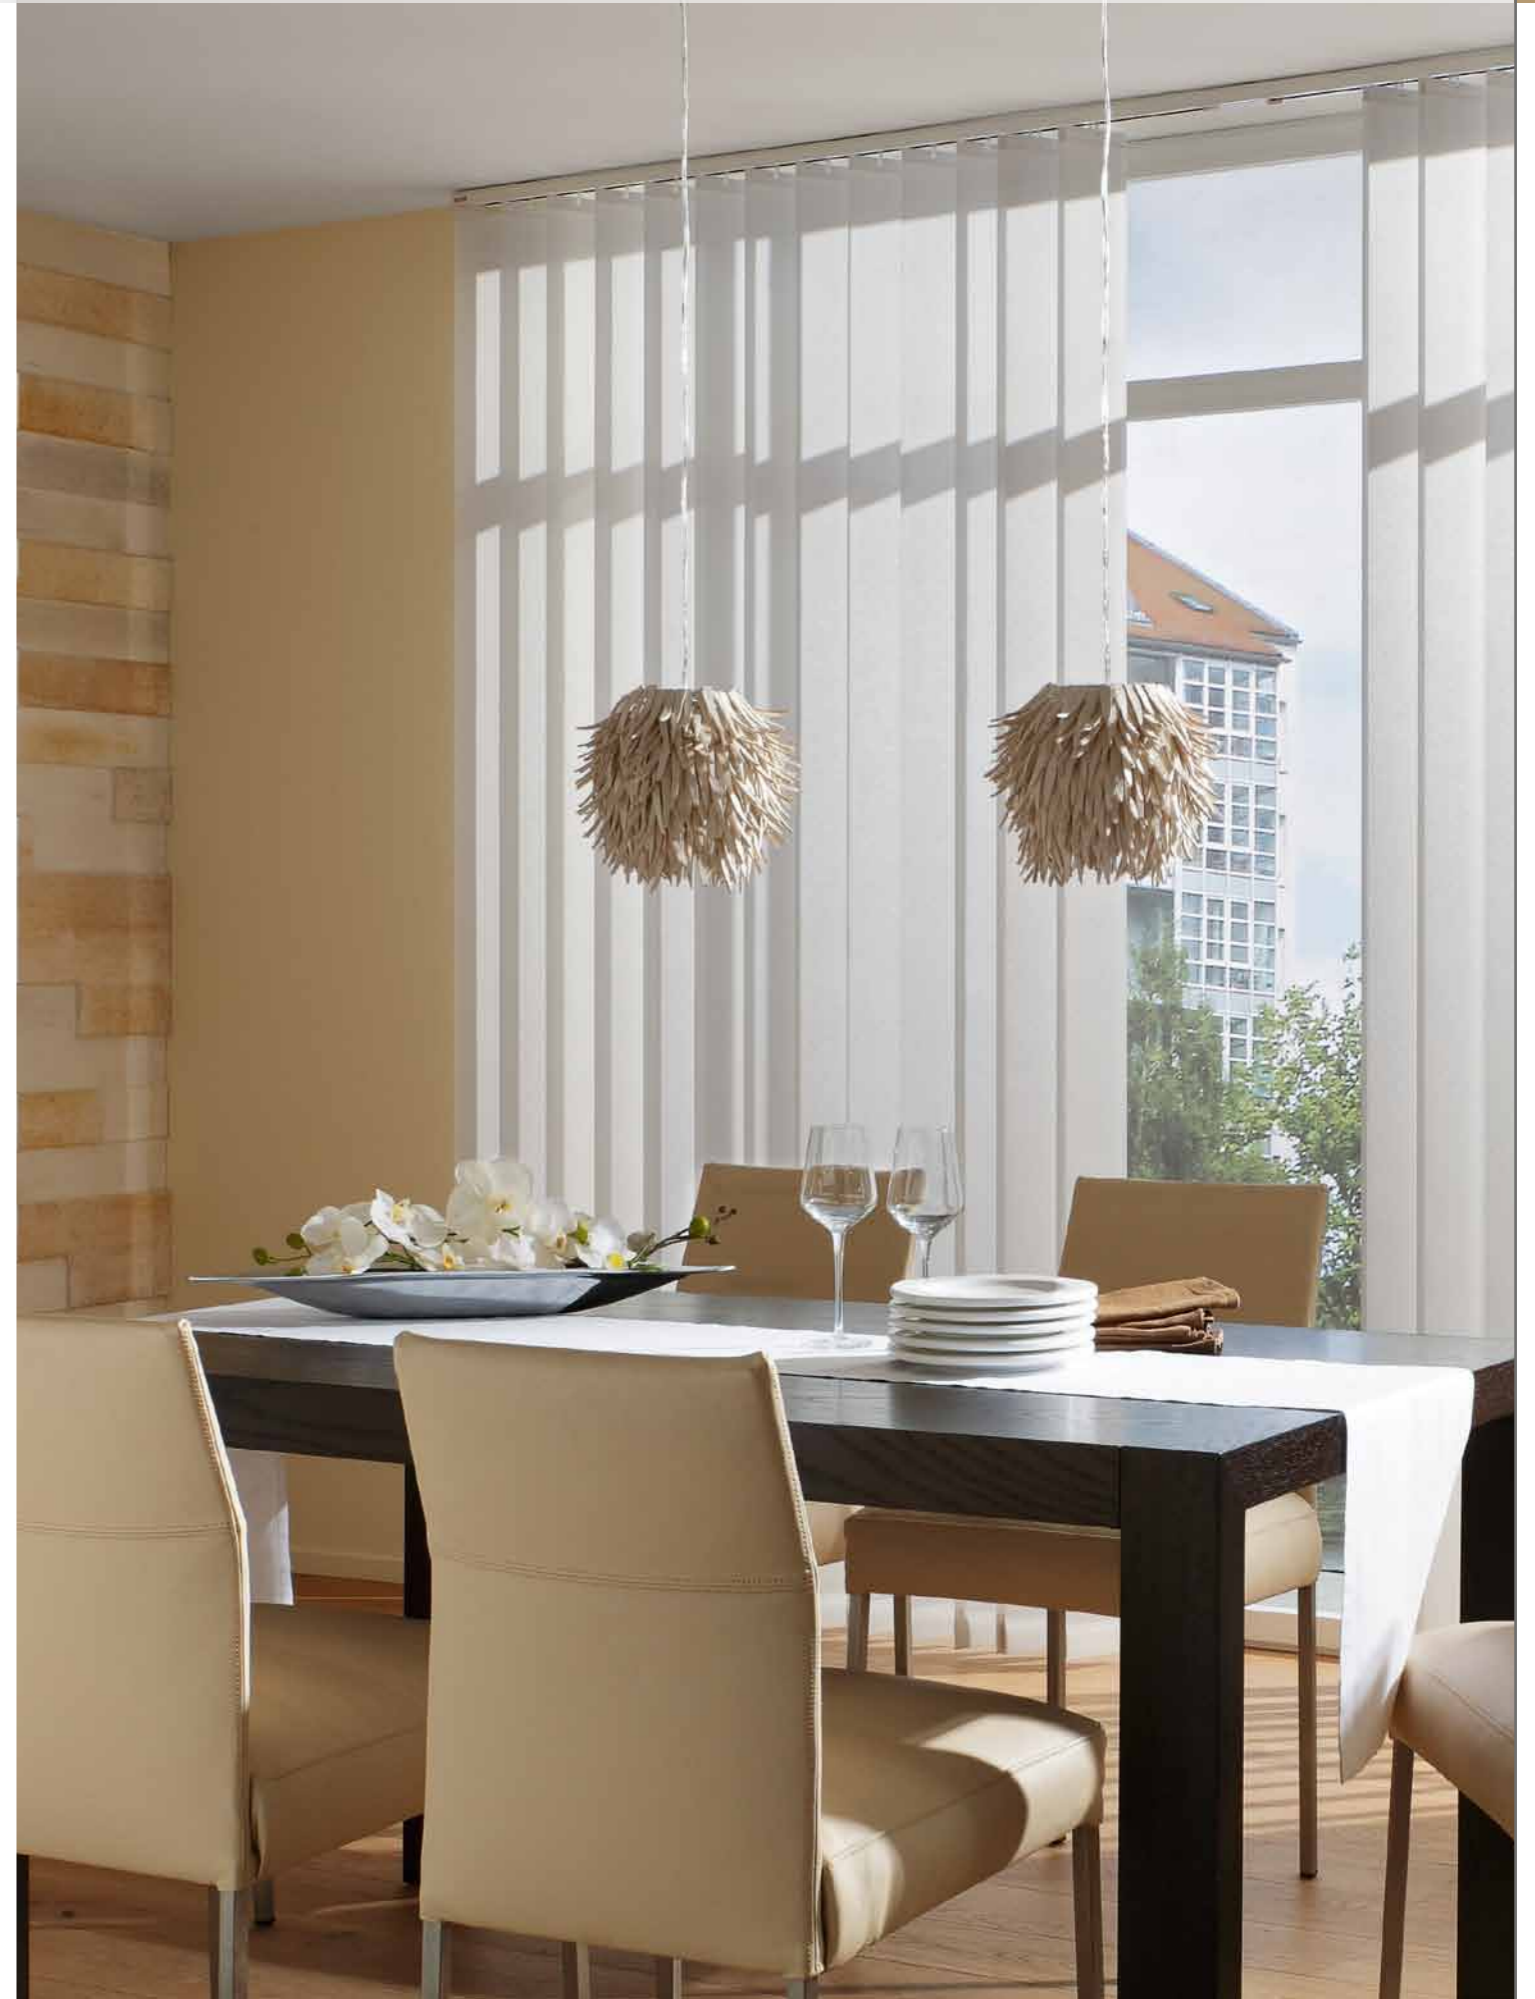

Choisir l'extraordinaire

Des impulsions pour se sentir bien

Créez votre ambiance selon vos souhaits. La vaste choix technologique des produits KADECO régulera avec talent la gestion de vos espaces.

Une vie moderne, des dessins novateurs

Créez un oasis de bien être dans votre maison. Les dessins des bandes verticales créent des effets intéressants dans les espaces de vie modernes. KADECO vous propose les plus beaux tissus: la sélection est variée, laissez vous surprendre.