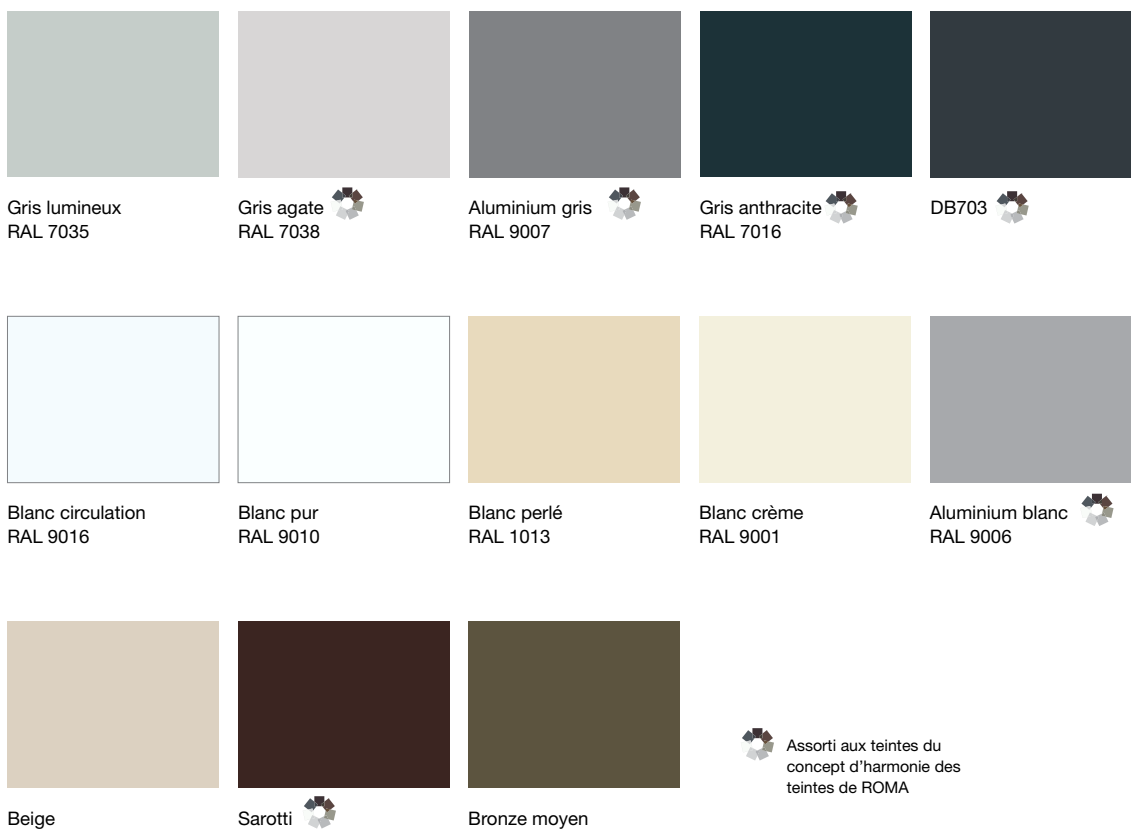

### Lame plate

Un grand classique à la forme épurée, qui allie légèreté et robustesse.

# Ajoutez votre touche personnelle grâce aux teintes de lames ROMA

Avec les lames de brise-soleil ROMA, vous pouvez choisir vos couleurs non seulement parmi de nombreuses teintes standard mais aussi parmi toute une palette de coloris spéciaux. Pensez toujours à choisir votre teinte préférée conformément aux échantillons de couleurs d'origine disponibles chez nos partenaires.

Coloris standard pour les B.S.O.