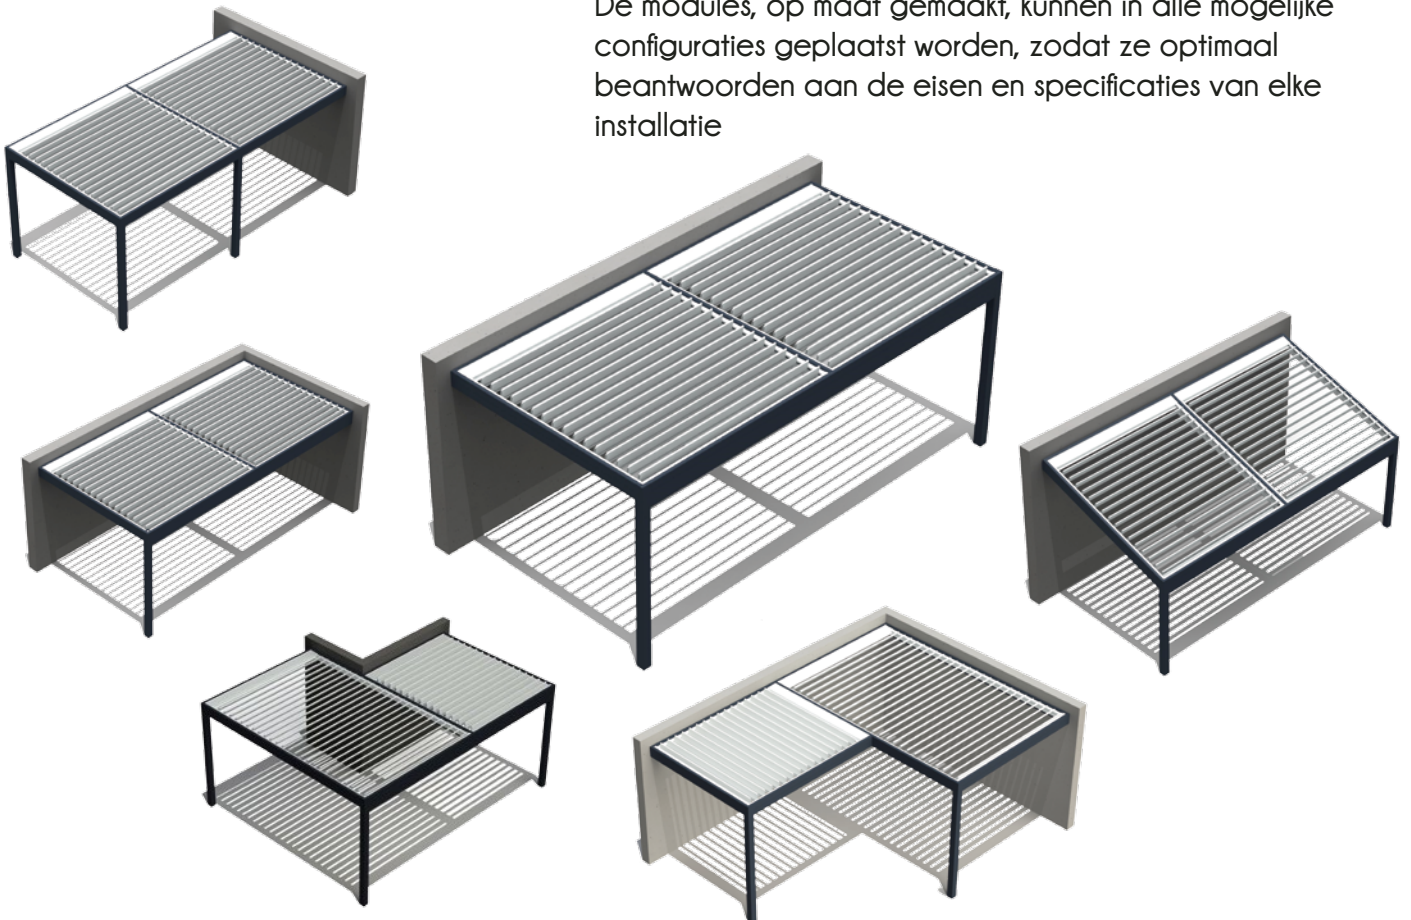

• MODULARITEIT

De modules, op maat gemaakt, kunnen in alle mogelijke configuraties geplaatst worden, zodat ze optimaal beantwoorden aan de eisen en specificaties van elke installatie