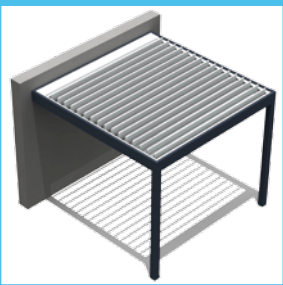

Voor eender welk project bestaat een SOLISYSTEME OPLOSSING

Muurtoepassing
(in een SOLISYSTEME structuur)