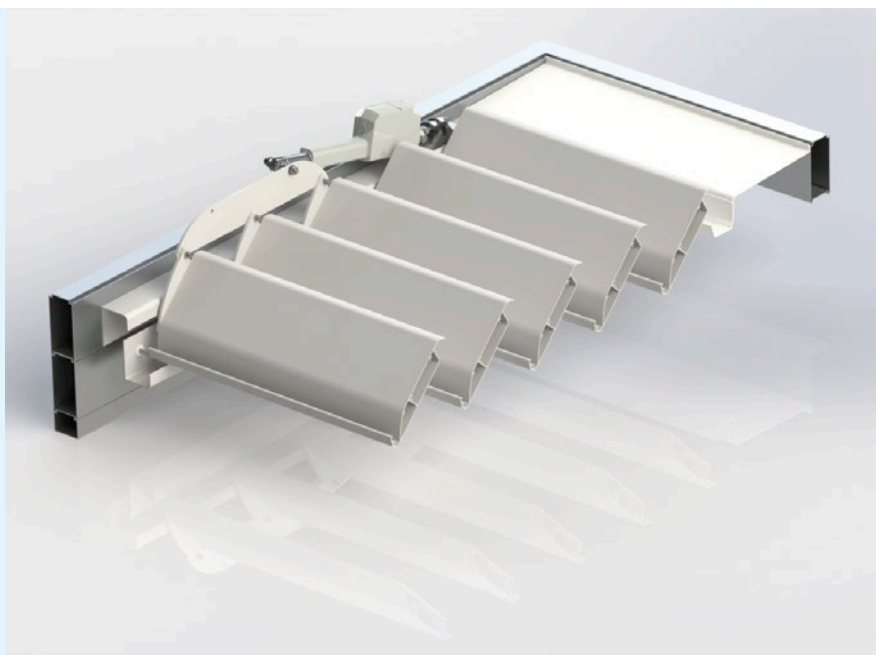

Gedurende enkele jaren reeds beïnvloeden de standaards

BBC (Bâtiments Basse Consommation)

en **HQE** (Haute Qualité Environnementales)

de manier van uittekenen en bouwen van huizen.

Deze nieuwe **REGELGEVING** bevestigt onze inspanningen in het

ontwikkelen en inrichten van **BIOKLIMATISCHE**

terrasoverkappingen

Een STD (Simulation Thermique Dynamique) studie toont aan dat de bioklimatische pergola SOLISYSTEME toelaat om het hele jaar de beste oplossing te kiezen : Bescherming tegen zonnestralen tijdens de zomer en versterken van de zonnestralen tijdens de winter zorgt voor een vermindering van uw energiefacturen.

Al onze pergola's, gepatenteerd en volledig vervaardigd in Frankrijk, zijn opgebouwd uit aluminium profielen van 6060 eerste smelting kwaliteit, specifiek en exclusief geëxtrudeerd en aangepaste mechanische elementen (montageonderdelen en inoxijzerwaren)

De buisvormige profielen van de structuur en de dubbelwandige lamellen verzekeren een heel grote mechanische weerstand tegen sneeuw of wind.

- Thermo-lak label Qualicoat en Qualimarine
- Recycleerbare materialen
- 10 jaar garantie op de aluminium (lamellen en structuur)
- 3 jaar op de mechanische onderdelen
- Regenwater afvoer getest tot 230mm/u
- Weerstand tegen wind tot 180km/u
- Label « Origine France Garantie », dat de herkomst en de fabricage van onze producten bewijst