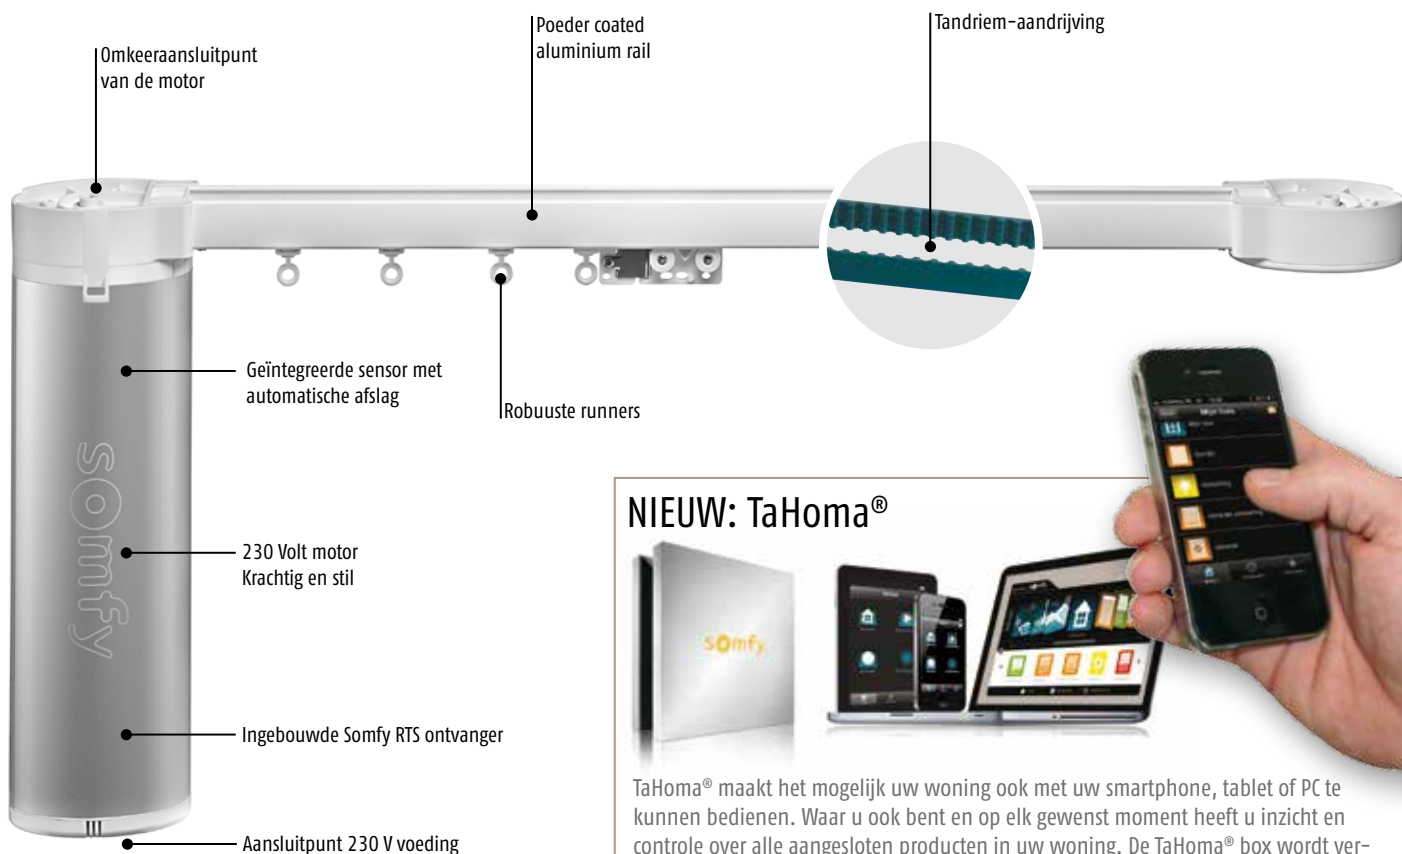

Draadloze bediening van **gordijnen**

Glydea™ brengt uw gordijnen tot leven!

Méér comfort met de elektrische gordijnrail van Somfy

Bedien vanaf elke plaats in uw woning alle gordijnen afzonderlijk of groeps-
gewijs met maar één druk op de knop van de afstandsbediening. Draadloos,
want tussen het bedieningspunt en de Somfy elektrische gordijnrail is geen
bedrading nodig.

Besturing van de gordijnrail kan ook automatisch plaatsvinden via een
draadloze zonsensor of tijdklok die de gordijnen automatisch zullen openen
of sluiten naar een door u vooraf ingestelde positie.

De Glydea™ elektrische gordijnrail wordt voor u op maat gemaakt en is na
plaatsing in uw woning direct gebruiksklaar.

Kenmerken Glydea™

- Gordijnrailmotor geschikt voor gordijnen met een gewicht tot 60 kg of tot 100 kg bij een tandemmotor uitvoering.
- Openingspunt kan aan de linkerkant, rechterkant of in het midden.
- De elektromotor kan zowel links als rechts worden gemonteerd.
- Bevestiging kan tegen het plafond of aan de wand. Motorintegratie in het plafond kan via omkeeraansluitpunt bovenop de rail.
- Mogelijkheid de motor te koppelen met domotica systemen via de aansluiting aan de onderzijde van de motor.

* Alleen van toepassing bij railtype Glydea 60. De Glydea 35 heeft alleen een soft start functie en geen slow stop.

NIEUW: TaHoma®

TaHoma® maakt het mogelijk uw woning ook met uw smartphone, tablet of PC te kunnen bedienen. Waar u ook bent en op elk gewenst moment heeft u inzicht en controle over alle aangesloten producten in uw woning. De TaHoma® box wordt verbonden met het internetmodem bij u thuis en voert via Wifi alle commando's uit.