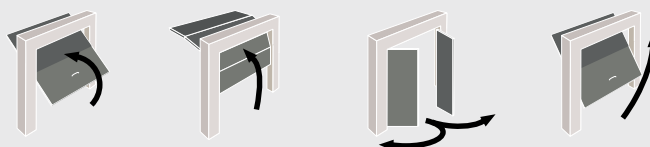

Geschikt voor meerdere typen garagedeuren

De robuuste motor zorgt ervoor dat uw deur geruisloos en gelijkmatig opent en sluit. Geschikt voor kanteldeuren, sectionaaldeuren en dubbele openslaande deuren. Overige kenmerken:

- Geschikt voor de elektrische bediening van garagedeuren tot 15 m²
- Mogelijkheid tot vele persoonlijke instellopties.
- Voorzien van obstakeldetectie. De motor stopt direct wanneer deze gehinderd wordt.
- De motor beschikt over een geïntegreerde lamp (40 W) welke met de afstandsbediening geschakeld kan worden.
- Getest op 90.000 cycli in het Somfy TestLab.
- Een fabrieksgarantie van maar liefst 5 jaar.

Vele instellingsmogelijkheden

Door de verschillende persoonlijke instellopties kunt u uw garagedeur eenvoudig afstemmen naar wens. U kunt daarbij denken aan de mogelijkheid om de opening- en sluitingsnelheid aan te passen.

Tevens het instellen van een ventilatiestand; handig wanneer er in de garage gefrituurd wordt.

Met het automatische uitschakelsysteem stopt de deur direct bij contact met een obstakel.

Voor aanvullende bescherming kunnen preventief fotocellen worden geplaatst zodat de garagedeur onmiddellijk stopt als er zich een obstakel in het detectiegebied bevindt.

De noodbatterij maakt het mogelijk uw garagedeur te allen tijde te bedienen, bijvoorbeeld bij een stroomstoring.