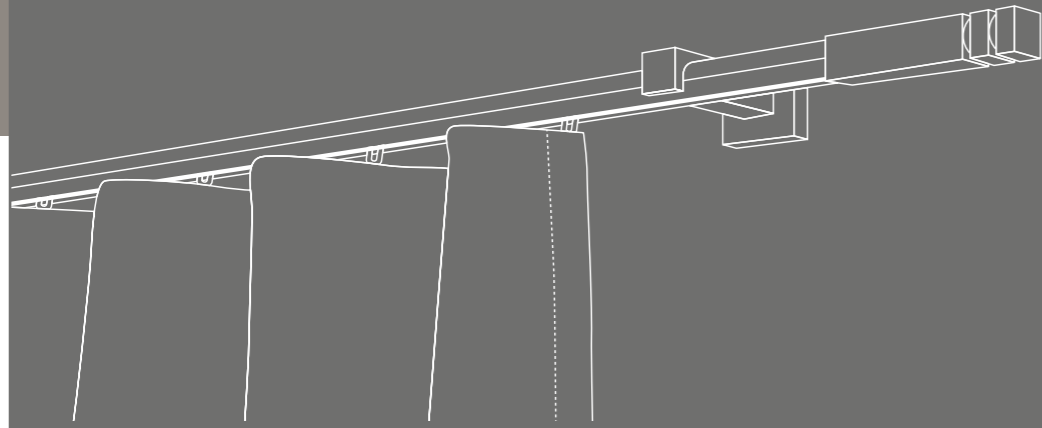

VORHANGSYSTEME