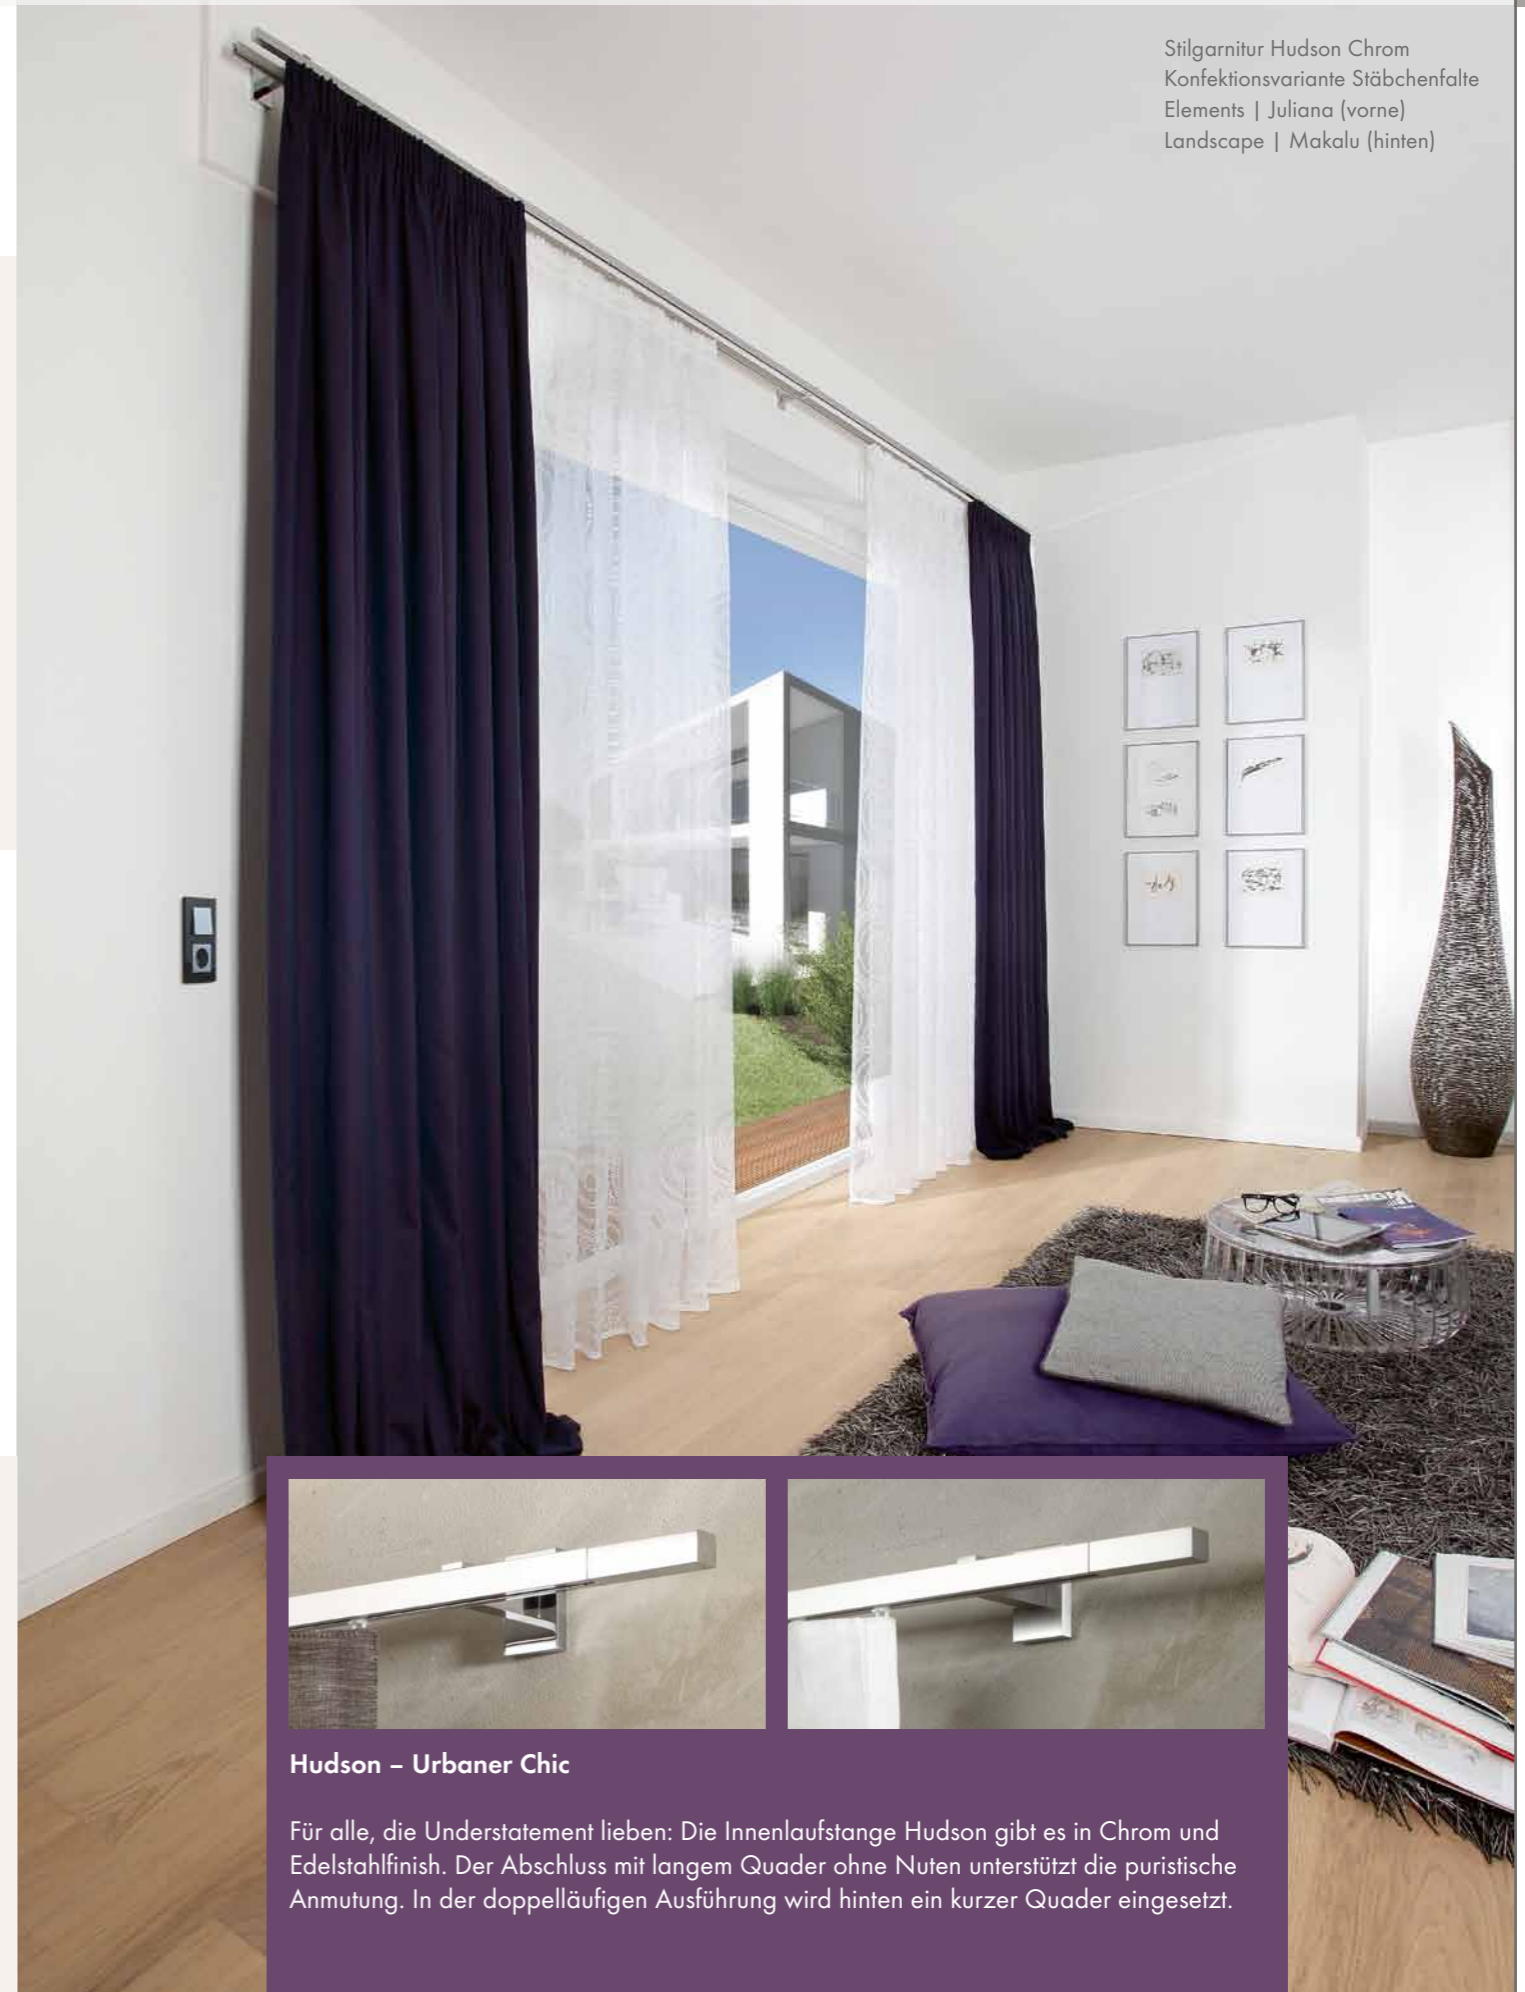

Hudson – Urbaner Chic

Für alle, die Understatement lieben: Die Innenlaufstange Hudson gibt es in Chrom und Edelstahlfinish. Der Abschluss mit langem Quader ohne Nuten unterstützt die puristische Anmutung. In der doppelläufigen Ausführung wird hinten ein kurzer Quader eingesetzt.