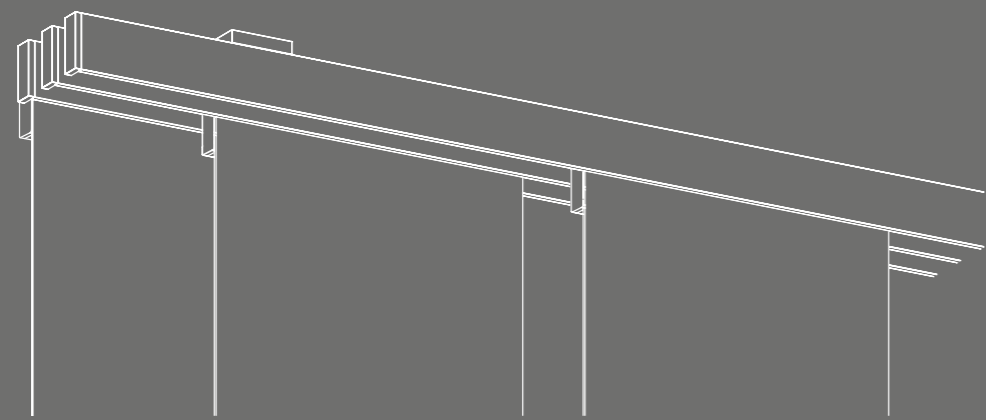

FLÄCHENVORHÄNGE