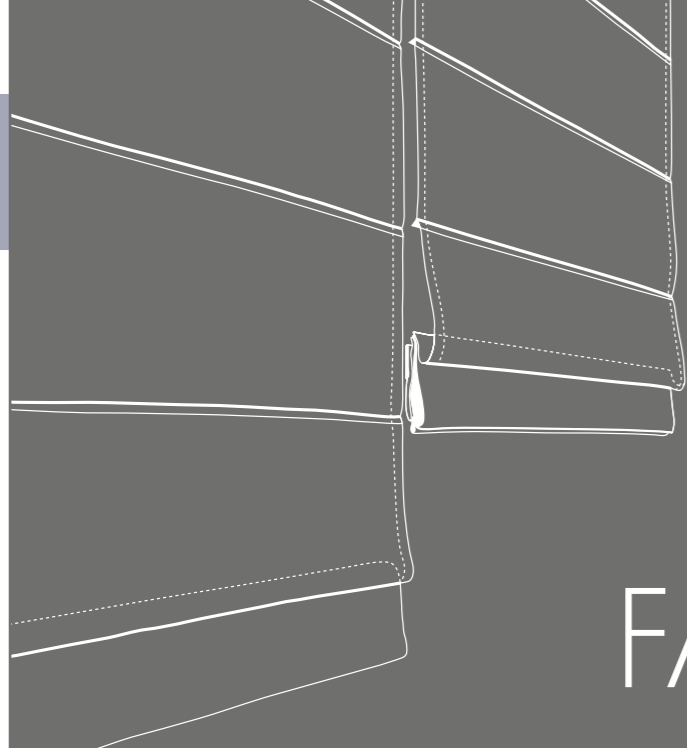

FALTROLLOS

Gut für jede Anforderung

Besonders filigrane, kaum auffallende Techniken in Kombination mit transparenten Geweben vor raumhohen Fenstern - KADECO bietet für jede Anwendung die perfekte Lösung.

Extrem vielseitig

Ob auf Fenstern, Türen, Wänden oder unter Decken - sechs verschiedene Techniken sorgen für die optimale Funktionalität in jedem Anwendungsfall. Die einfache Bedienung erfolgt über ein Kettengetriebe dessen Übersetzung auch bei großen Abmessungen für beste Funktionalität sorgt.