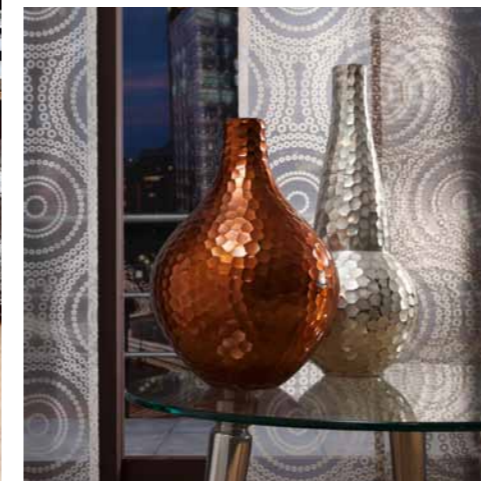

Die „ClassicLine“-Serie für Flächenvorhänge ist technisch ausgereift, einfach zu bedienen und durch den Einsatz hochwertiger Komponenten nahezu wartungsfrei. Die formschönen Profile sind aus Aluminium in Silber oder Weiß erhältlich und lassen sich miteinander verbinden.