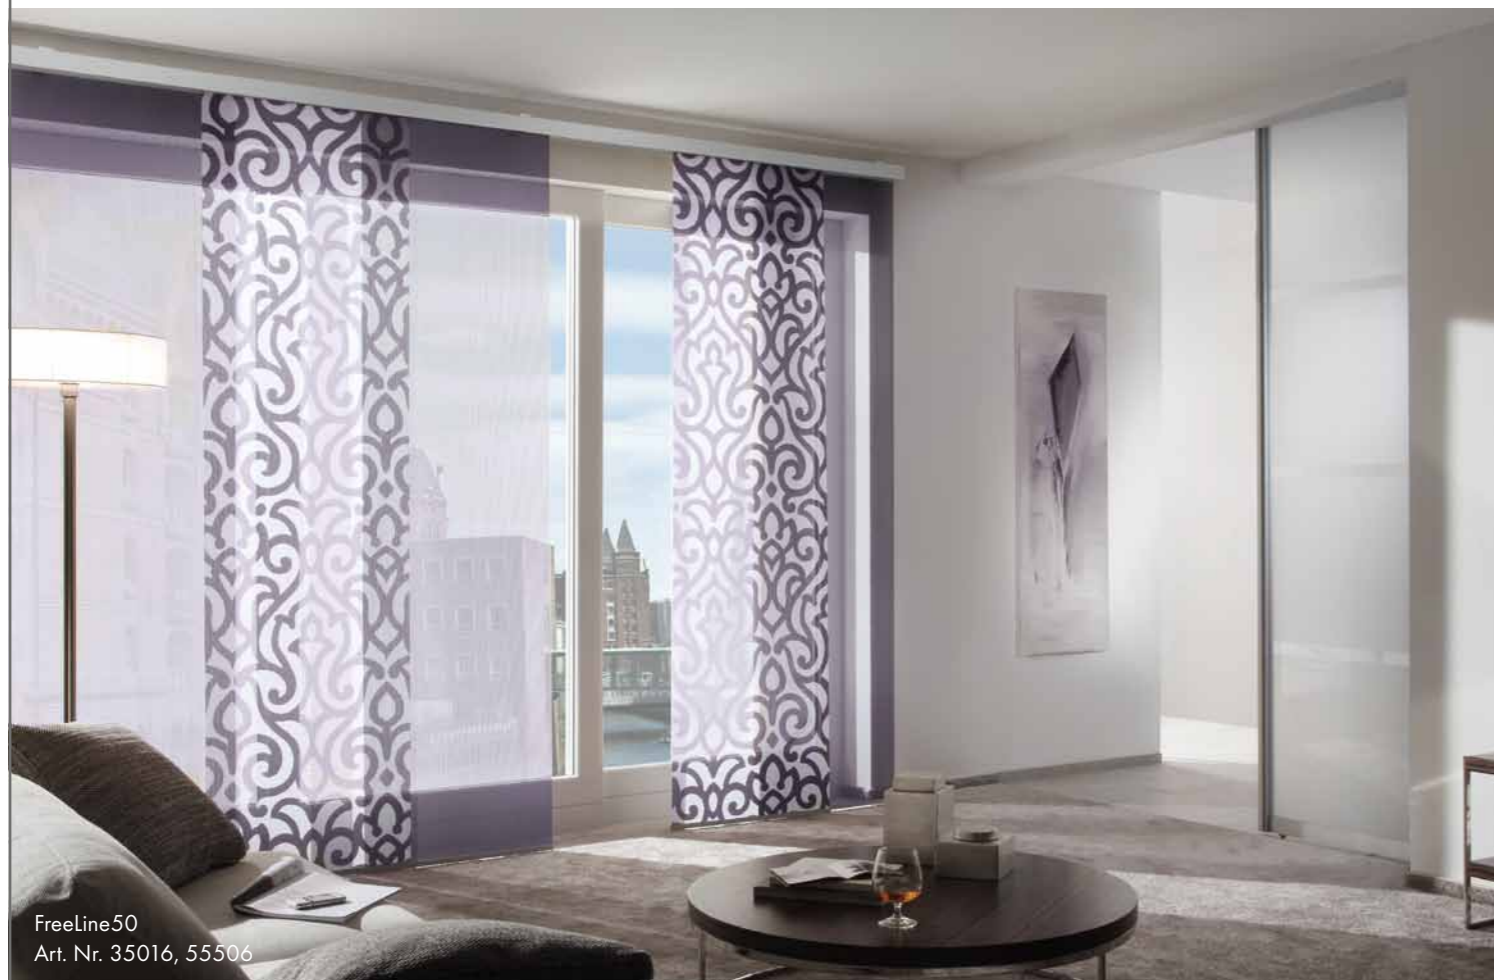

Elements | Juliana

Praktisch und dekorativ

Bei der Montage auf dem Fensterflügel bleibt das Fenster dekoriert, auch wenn Sie es zum Lüften öffnen.

FLÄCHENVORHÄNGE

FreeLine50
Art. Nr. 35016, 55506

Flexibel einrichten, kreativ leben

Flächenvorhänge von KADECO sind variabel und vielfältig einsetzbar. Individuell verschiebbare Paneele und die Möglichkeit, verschiedene Farben und Stoffe miteinander zu kombinieren, schaffen kreative Freiräume für eine funktionale, moderne und zugleich dekorative Raumgestaltung. Mit FreeLine und ClassicLine gibt es zwei stilvolle Varianten, die Fensterdekorationen harmonisch zu installieren.