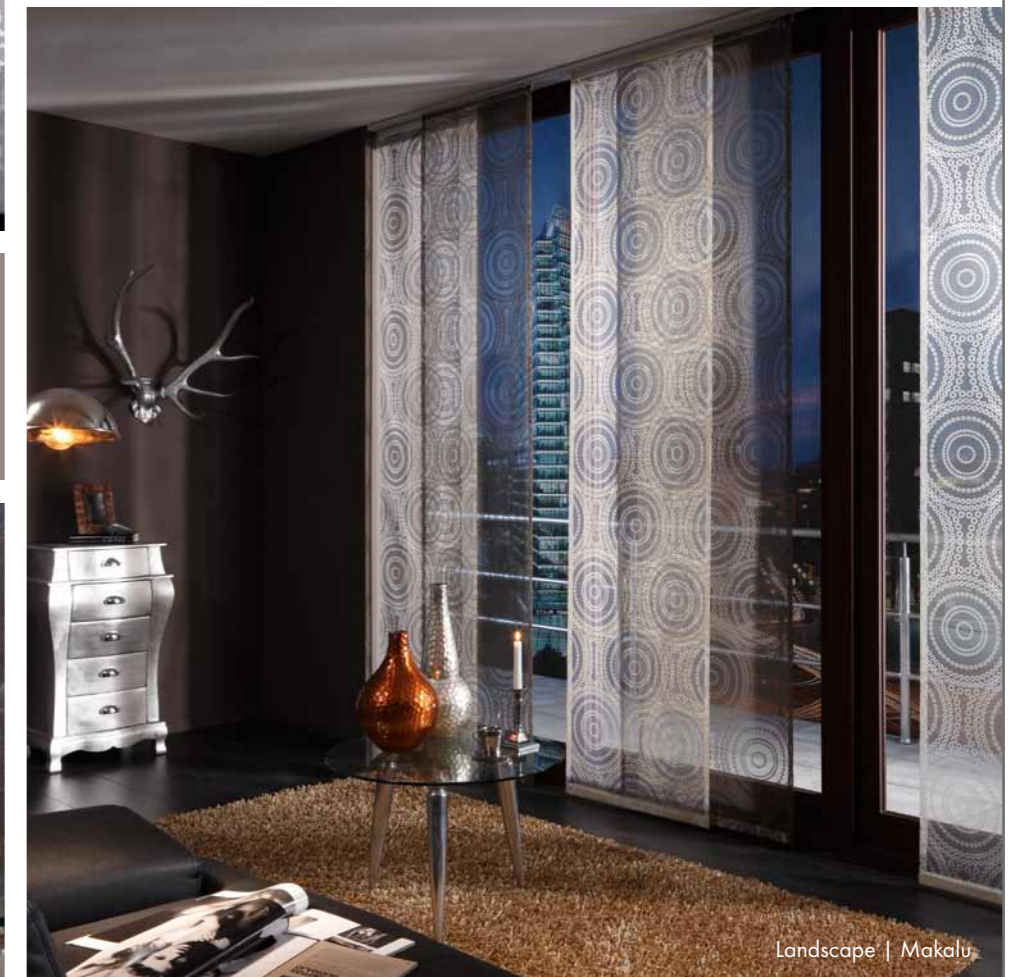

Die „ClassicLine“-Serie für Flächenvorhänge ist technisch ausgereift, einfach zu bedienen und durch den Einsatz hochwertiger Komponenten nahezu wartungsfrei. Die formschönen Profile sind aus Aluminium in Silber oder Weiß erhältlich und lassen sich miteinander verbinden.