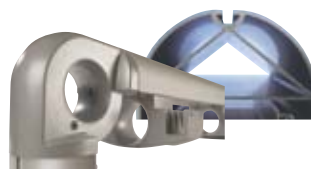

Mooi en stabiel –
de GASTRO SUNRAIN overtuigt met
profielen in een elegant design

Gemakkelijk – de GASTRO SUNRAIN
is ook verkrijgbaar met op afstand
bedienbare motor.

Het vrijstaande aluminium frame wordt individueel vervaardigd. Voor de bevestigingen bieden wij meerdere mogelijkheden. De GASTRO SUNRAIN kan op een betonfundament geschroefd of in een bodemhuls veilig geplaatst worden. Als het gebruik flexibel moet zijn of geen fixatie aan de grond mogelijk is, is standaard een sokkel met betongewichten verkrijgbaar. Met een bekleding van de betonsokkel wint u twee extra zitplaatsen. Met de betonsokkel kan de GASTRO SUNRAIN ook worden ingezet bij straatfeesten en evenementen. Montage en demontage zijn eenvoudig en snel mogelijk. Met één GASTRO SUNRAIN beschermt u een oppervlak van meer dan 40 m² optimaal tegen zon en regen.