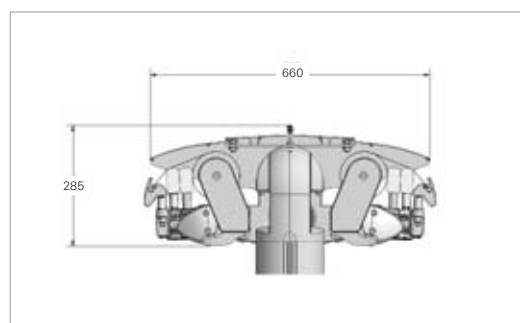

Tips en techniek

GASTRO SUNRAIN

GASTRO SUNRAIN VARIO-VOLANT

Max. uitval in cm	800/700	700
Max. breedte (enkelvoudige installatie) in cm	550/650	650
Max. framehoogte in cm	320*	320*
Waterafvoer (enkele installatie / koppelininstallatie & Vario-Volant)	vanaf 5°/7,5°	vanaf 5°/7,5°
Koppelbaar met tussenrol	✓	✓
Volant	✓	✓
Oogwindwerk	▲	▲
Motor	✓	✓
Op afstand bedienbare motor met noodhandbediening 'SAFETY MOTION'	■	■
Op afstand bedienbare motor	■	■
Knikarmen met flyerketting	✓	✓
Regengoot in het uitvalprofiel	✓	✓
Aluminiumdak	✓	✓
Vario-Volant	-	✓
Verlichting geïntegreerd	■	■
Infrarood-heater	■	■
Betonvoet	✓	✓
Bodemhuls	■	■
Schroefplaat	■	■
Wandmontage	■	■
Collectie pvc Précontraint 302	✓	✓

✓ Standaarduitvoering ■ Speciale uitvoering ▲ Minderprijs - Niet verkrijgbaar

* Met betonvoet

Bevestiging en plaatsingsafmetingen

Afmetingen betonvoet

Aluminium beschermdak

Wandmontage

Framekleur naar wens: de GASTRO SUNRAIN is naar keuze verkrijgbaar in 2 standaardkleuren, tegen meerprijs in een door u gewenste RAL-kleur of in een van 18 LEINER LOUNGE KLEUREN.