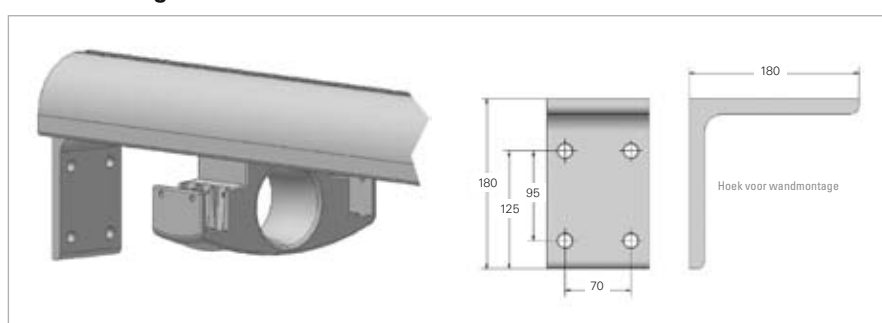

Tips en techniek

GASTRO SUNRAIN

GASTRO SUNRAIN VARIO-VOLANT

Max. uitval in cm	800/700	700
Max. breedte (enkelvoudige installatie) in cm	550/650	650
Max. framehoogte in cm	320*	320*
Waterafvoer (enkele installatie / koppelininstallatie & Vario-Volant)	vanaf 5°/7,5°	vanaf 5°/7,5°
Koppelbaar met tussenrol	✓	✓
Volant	✓	✓
Oogwindwerk	▲	▲
Motor	✓	✓
Op afstand bedienbare motor met noodhandbediening 'SAFETY MOTION'	■	■
Op afstand bedienbare motor	■	■
Knikarmen met flyerketting	✓	✓
Regengoot in het uitvalprofiel	✓	✓
Aluminiumdak	✓	✓
Vario-Volant	-	✓
Verlichting geïntegreerd	■	■
Infrarood-heater	■	■
Betonvoet	✓	✓
Bodemhuls	■	■
Schroefplaat	■	■
Wandmontage	■	■
Collectie pvc Précontraint 302	✓	✓

✓ Standaarduitvoering ■ Speciale uitvoering ▲ Minderprijs - Niet verkrijgbaar

* Met betonvoet

Bevestiging en plaatsingsafmetingen

Afmetingen betonvoet

Aluminium beschermdak

Wandmontage

Framekleur naar wens: de GASTRO SUNRAIN is naar keuze verkrijgbaar in 2 standaardkleuren, tegen meerprijs in een door u gewenste RAL-kleur of in een van 18 LEINER LOUNGE KLEUREN.

RAL 9010
Wit

E6/EV1
zilver geëloxeerd
RAL 9006
Blank aluminiumkleurig

Maximale breedte
Maximale uitval
Breedte koppelsysteem
Hellingshoek
Vario-Volant
Veiligheid door gehard aluminium
Afstandsbediening
Noodhandbediening