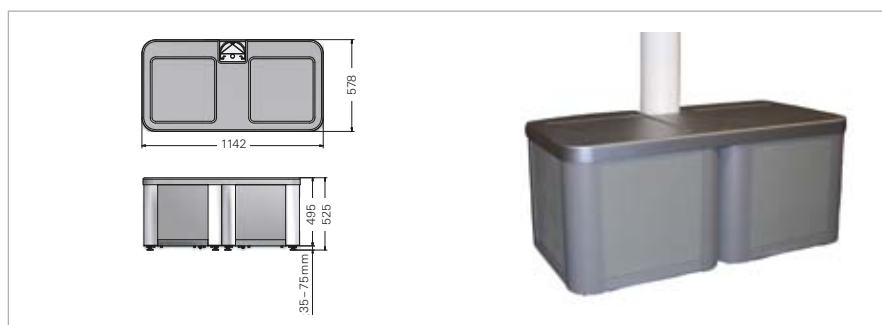

Tips en techniek

GASTRO SUNRAIN

GASTRO SUNRAIN VARIO-VOLANT

Max. uitval in cm	800/700	700
Max. breedte (enkelvoudige installatie) in cm	550/650	650
Max. framehoogte in cm	320*	320*
Waterafvoer (enkele installatie / koppelininstallatie & Vario-Volant)	vanaf 5°/7,5°	vanaf 5°/7,5°
Koppelbaar met tussenrol	✓	✓
Volant	✓	✓
Oogwindwerk	▲	▲
Motor	✓	✓
Op afstand bedienbare motor met noodhandbediening 'SAFETY MOTION'	■	■
Op afstand bedienbare motor	■	■
Knikarmen met flyerketting	✓	✓
Regengoot in het uitvalprofiel	✓	✓
Aluminiumdak	✓	✓
Vario-Volant	-	✓
Verlichting geïntegreerd	■	■
Infrarood-heater	■	■
Betonvoet	✓	✓
Bodemhuls	■	■
Schroefplaat	■	■
Wandmontage	■	■
Collectie pvc Précontraint 302	✓	✓

✓ Standaarduitvoering ■ Speciale uitvoering ▲ Minderprijs - Niet verkrijgbaar

* Met betonvoet

Bevestiging en plaatsingsafmetingen

Afmetingen betonvoet

Aluminium beschermdak

Wandmontage

Framekleur naar wens: de GASTRO SUNRAIN is naar keuze verkrijgbaar in 2 standaardkleuren, tegen meerprijs in een door u gewenste RAL-kleur of in een van 18 LEINER LOUNGE KLEUREN.