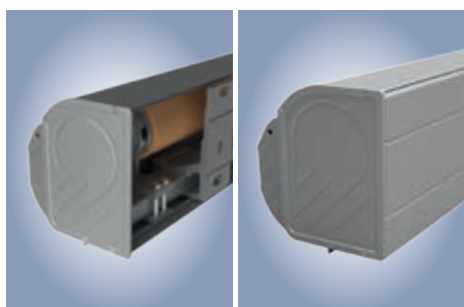

Perfect beschermd en op vele wijzen aan te brengen

Bij opgerold zonnesherm zijn doek en techniek veilig in de cassette beschermd. Afhankelijk van de plaats van montage zijn er verschillende varianten beschikbaar.

- K 2000 met volledig gesloten cassette voor elke bouw-situatie
- I 2000 zonder achterwand-profiel voor de wandmontage