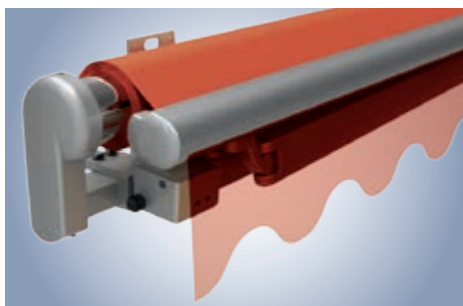

Voor zeer verschillende bouwkundige situaties

Als open zonnescerm is de Topas bijzonder geschikt voor montage in nissen of onder balkons. Er zijn vele verschillende uitvoeringen verkrijgbaar.

- afdekking met een dakprofiel mogelijk
- 2-delige installaties tot 12 m breed met spleetafdekking of doorlopend doek