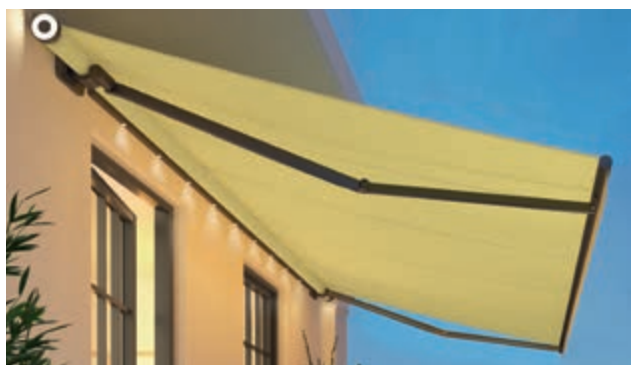

Open zonneschermen

Een open zonnescherm is de opstap naar de weinor zonneschermwereld. Het is vooral geschikt, wanneer bijvoorbeeld een balkon erboven het zonnescherm beschermt tegen weersinvloeden.

Livona/LED . . . 24
Topas . . . 28