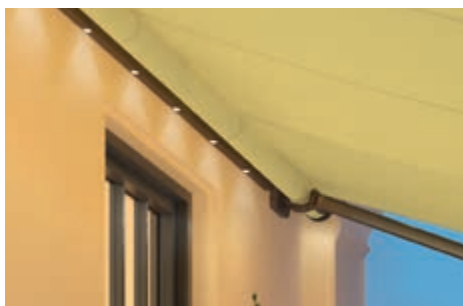

Sfeervolle verlichting met de Livona LED

De weinor Livona LED fascineert door de combinatie van twee LED-lichtringen op de zijdelingse afdekkappen en de extra slanke lichtlijst LED Slim.

- bijzonder energie-efficiënt
- levensduur 30.000 uur
- traploos dimbaar met afstandsbediening BiConnect
- ook bruikbaar bij opgerold zonnescherm