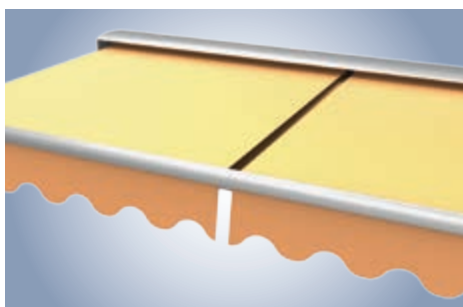

Meerveldinstallaties – voor bijzonder grote schaduwoppervlaktes

De Topas is ook als gecombineerde meerveldinstallatie voor zeer grote terrassen verkrijgbaar.

- als 2-delige installatie tot 12 m
- doorgaand doek of spleetafdekking voor de verbinding van twee doekvelden

Topas

max. breedte	max. uitval
700 cm/1.200* cm	400 cm

* 2-delige systemen