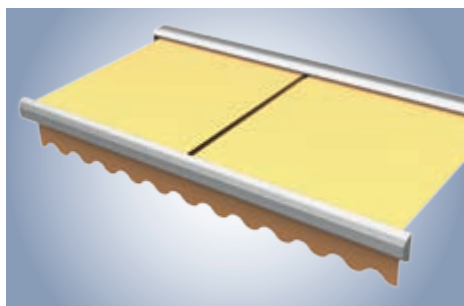

Systemen met meerdere velden voor grote terrassen

Voor bijzonder grote terrassen zijn gekoppelde, 2-delige systemen geschikt, die met één motor in- en uitgeschoven kunnen worden.

- voor zonwering tot 12 m breed en 4 m uitval
- doorgaand doek of spleet-afdekking voor de verbinding van twee doekvelden