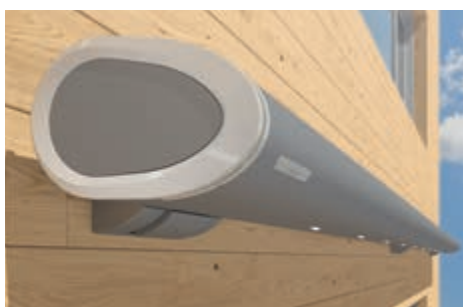

Semina Life/LED – Highlights en varianten

Fris design met moderne techniek

De Semina Life cassette is stijlvol en beschermd tegen weersinvloeden. De fraai gevormde kopplaatringen in RVS-look zijn een fraaie afronding voor de combinatie van framekleur en doekmotief.

- modern en helder design
- innovatief en nagenoeg slijtagevrij sluiten van de zonwering