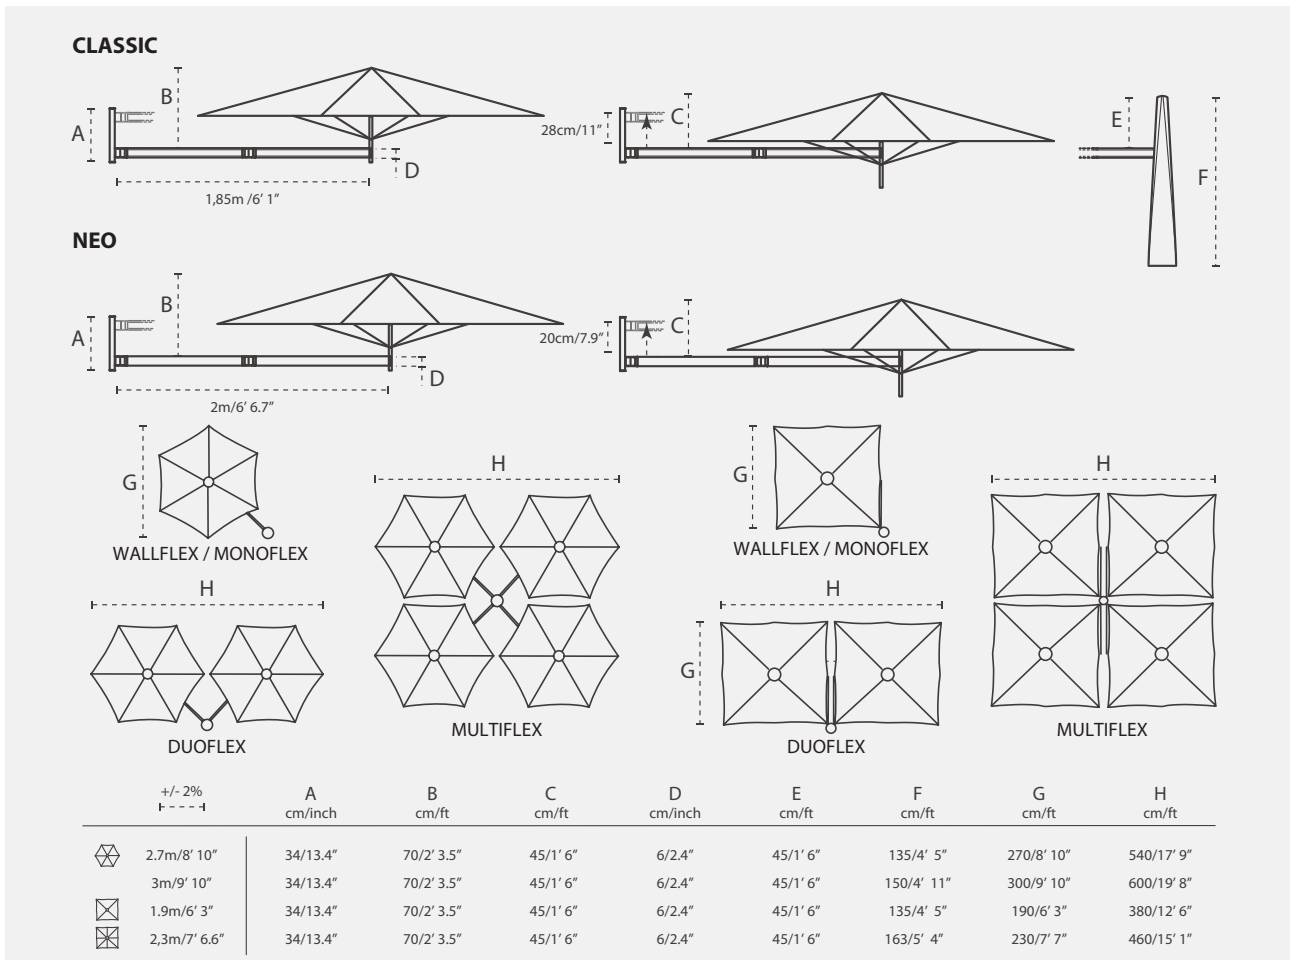

Paraflex

PARAFLEX COLOUR	SOLIDUM				SUNBRELLA									
	Natural	Canvas	Grey	Taupe	Marble	Curacao	Mint	Blush	Pepper	Lichen	Adriatic	Blue Storm	Flanelle	Black
ROUND 2,7 M	QS	QS	QS	QS	3	3	3	3	3	3	3	3	3	3
ROUND 3 M	3	QS	QS	QS	3	3	3	3	3	3	3	3	3	3
SQUARE 1,9 M	3	QS	QS	3	3	3	3	3	3	3	3	3	3	3
SQUARE 2,3 M	QS	QS	QS	QS	3	3	3	3	3	3	3	3	3	3

QS = 3 dagen / 3 = 3 weken productie

PARAFLEX ARM		Beschrijving	Prijs excl.	Prijs incl.
PFARM-CLASSIC		Paraflex Classic arm 1,85 m - inclusief muurvoet (34 cm) & bevestiging - klassiek design in geanodiseerd aluminium.	242 €	293 €
PFARM-NEO		Paraflex Neo 2 m - inclusief muurvoet (34 cm) & bevestiging - strak design in geanodiseerd aluminium. Verplicht gebruik voor 2,3 en 3 m.	363 €	439 €

PARASOL FRAME EN DOEK - ROND		Afmeting	Stof	Prijs excl.	Prijs incl.
	PFUMBRELLA270-COLOUR	2,7 m	Solidum	367 €	444 €
	PFUMBRELLA270-COLOUR		Sunbrella	459 €	555 €
	PFUMBRELLA300-COLOUR*	3 m	Solidum	460 €	557 €
	PFUMBRELLA300-COLOUR*		Sunbrella	575 €	696 €

* kan enkel gebruikt worden op Neo arm