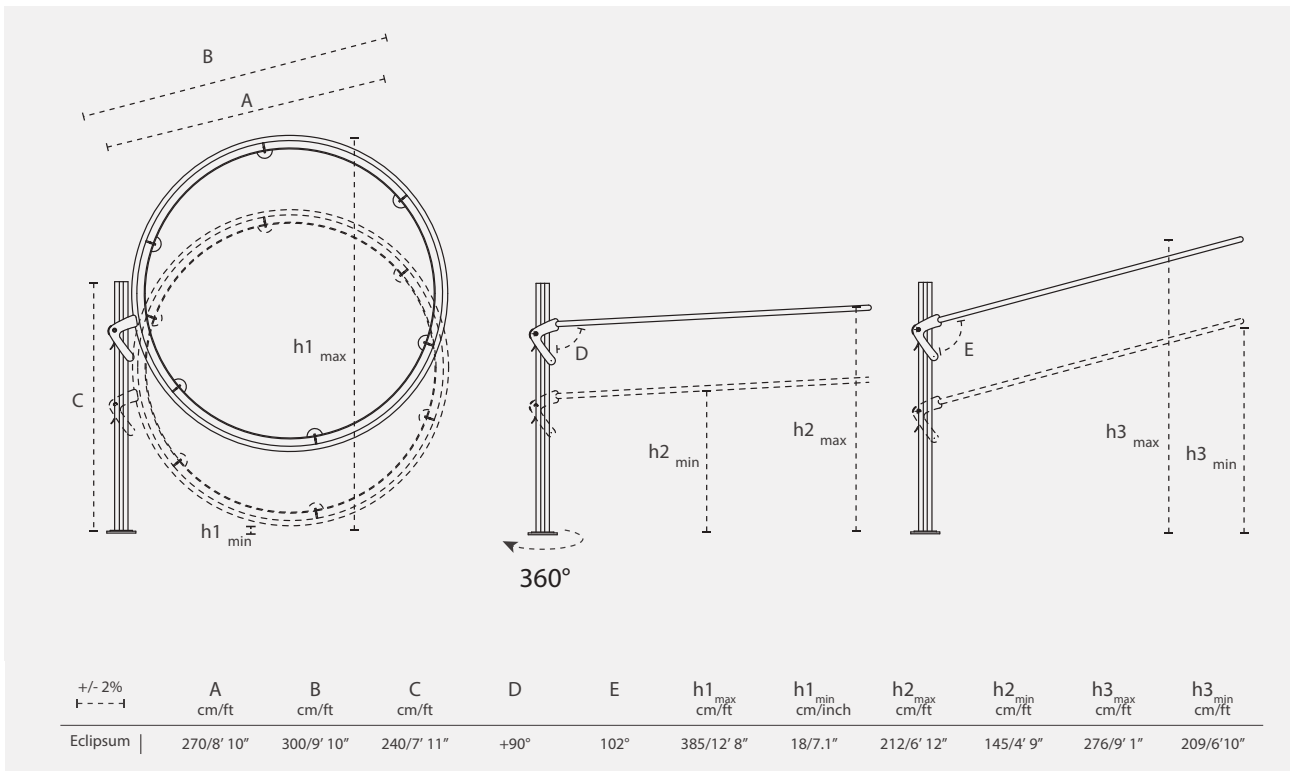

Eclisum

PARAFLEX

SPECTRA

UX COLLECTION

INFINA

INGENUA

ECLISUM

ICARUS

BASES

WARRANTY

LEVERTERMIJN, KLEUREN EN MODELLEN															
ECLISUM COLOUR	SOLIDUM				SUNBRELLA										
	Natural	Canvas	Grey	Taupe	Marble	Curacao	Mint	Blush	Pepper	Lichen	Adriatic	Blue Storm	Flanelle	Black	
ECLISUM 3 M	QS	3	3	3	3	3	3	3	3	3	3	3	3	3	

QS = 3 dagen / 3 = 3 weken productie

ECLISUM SET 3m : DOEK + FRAME				Prijs excl.	Prijs incl.	
Afwerking		Stof				
ECLISUM-COLOUR		Alu frame met glasvezelstructuur.		Solidum	2.707 €	3.276 €
ECLISUM-COLOUR		Draaisteun en hoef incl.		Sunbrella	2.902 €	3.511 €

BEVESTIGINGEN EN BASES			Prijs excl.	Prijs incl.
Beschrijving				
	UM-INGROUNDANCHORAGE	Betonanker om paal te verankeren door middel van beton in zachte ondergrond - te gebruiken in combinatie met steun.	93 €	113 €
	FULLTILEBASEALU	Mobiele tegelvoet set: voet-deksel-tegels-wielen - gegalvaniseerd staal -190 kg - 85 x 85 x 17 cm - cover ALU.	703 €	851 €

Details over de bases, afwerking alsook aanbevolen gebruik per parasol vindt u op pagina 28.

VERVANGDOEKEN & BESCHERMHOES				Prijs excl.	Prijs incl.	
Beschrijving		Stof				
ECLISUMCOVER-COLOUR		Eclisum vervangdoek		Solidum	430 €	521 €
ECLISUMCOVER-COLOUR				Sunbrella	625 €	757 €
ECLISUMPROTECTION		Beschermerhoes			85 €	102 €