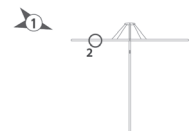

TIPS VOOR DE IDEALE WINDPOSITIE

PARAFLEX

Voor Paraflex adviseren wij om de arm in de windrichting te plaatsen (1), de arm volledig uit te strekken (2), de greep tussen de baleinen (3) te plaatsen, de parasol horizontaal (4) en op een vlakke ondergrond te installeren.

INFINA

Voor Infina raden we aan om wind van onderaf te vermijden (1), de parasol volledig vlak te zetten en op een vlakke ondergrond te plaatsen.

SPECTRA

Voor Spectra adviseren wij de parasol in de richting van de wind te plaatsen (1), de arm in een hoek van 10° te plaatsen (2) en de parasol op een vlakke ondergrond te installeren.

ICARUS

Voor Icarus adviseren wij de parasol in de richting van de wind te plaatsen (1), de parasol in een lichte opwaartse positie te zetten (2) en deze op een vlakke ondergrond te installeren.

ECLIPSUM

Voor Eclisum adviseren wij de parasol in de richting van de wind te plaatsen (1), de cirkel onder een kleine boog te plaatsen (2) en de parasol op een vlakke ondergrond te installeren.

INGENUA

Voor Ingenua raden wij u aan om het zeil in een hoekpositie te plaatsen om te voorkomen dat de wind onder het zeil komt (1); span het zeil volledig op met gebruik van de Umbrosa-touwen en spanners (2) en installeer de palen op 80° (3).

ALGEMEEN

Bij het sluiten van de parasol moeten de sluitband en de beschermhoes correct worden gebruikt. Als u dit niet doet, kan dit schade veroorzaken, zelfs wanneer de parasol gesloten is.