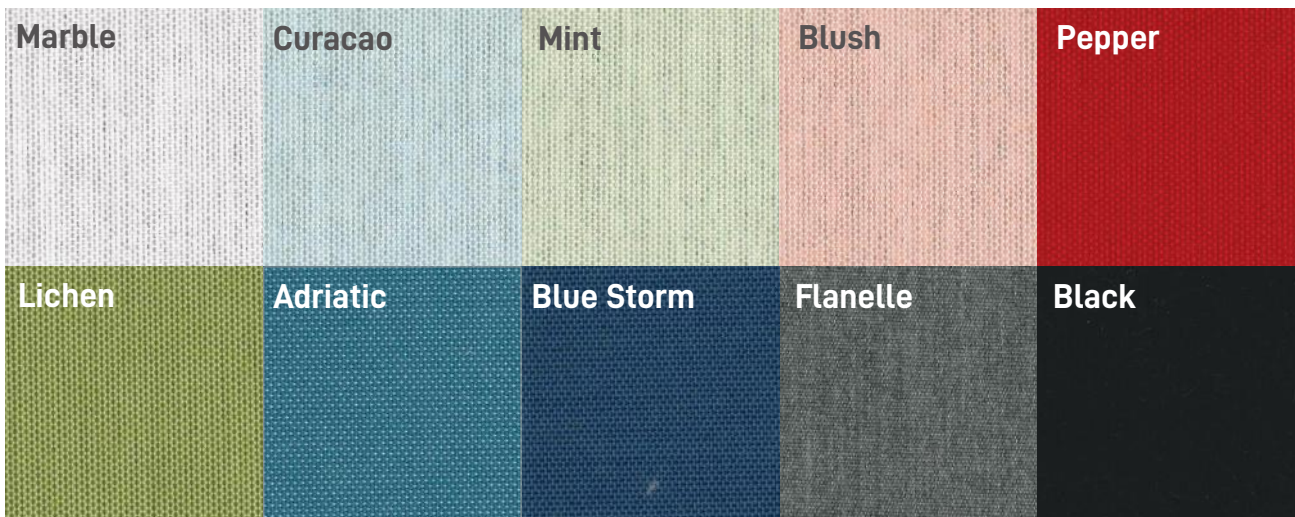

# Fabrics

---

## SOLIDUM

Acryl 250 gr/m<sup>2</sup> / Color Rating 7/8 (max = 8) / Water repellent

---

## SUNBRELLA

Acryl 260 gr/m<sup>2</sup> / Color Rating 7/8 (max = 8) / Water repellent

Alle kleuren van de Sunbrella collectie furniture grade "Solids" (geen strepen noch tekeningen) zijn mogelijk op aanvraag met een minimum bestelhoeveelheid van 10 stuks.