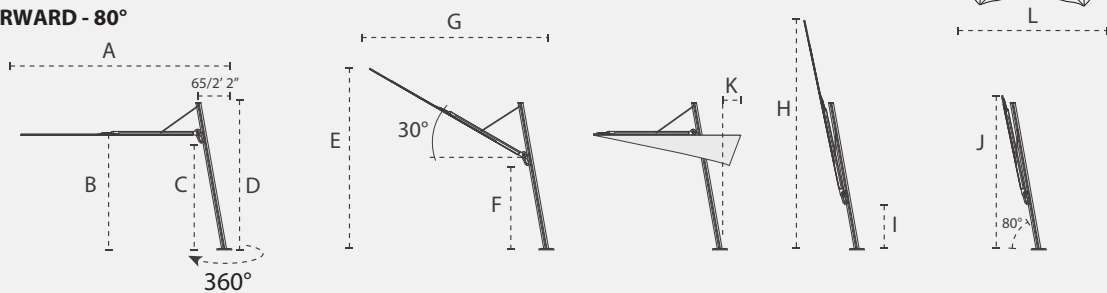

FORWARD - 80°

	A cm/ft	B cm/ft	C cm/ft	D cm/ft	E cm/ft	F cm/ft	G cm/ft	H cm/ft	I cm/ft	J cm/ft	K cm/ft	L cm/ft
⊠ Straight 2.5m/8' 2"	295/9' 8"	200/6' 7"	185/6' 1"	260/8' 7"	270/8' 10.3"	135/4' 5"	240/7' 10.5"	360/11' 10"	90/2' 11"	260/8' 7"	35/1' 1.8"	370/12' 2"
3m/9' 10"	345/11' 4"	205/6' 9"	185/6' 1"	260/8' 7"	280/9' 2"	140/4' 7"	250/8' 2.4"	400/13' 2"	80/2' 8"	270/8' 10"	50/1' 7.7"	435/14' 3"
Forward 2.5m/8' 2"	330/10' 10"	195/6' 5"	180/5' 11"	255/8' 8"	270/8' 10.3"	135/4' 5"	305/10'	350/11' 6"	90/2' 11"	260/8' 7"	0/0"	370/12' 2"
3 m/9' 10"	380/12' 6"	195/6' 5"	180/5' 11"	255/8' 8"	280/9' 2"	140/4' 7"	315/10' 4"	390/12' 10"	80/2' 8"	260/8' 7"	5/ 1.97"	435/14' 3"

LEVERTERMIJN, KLEUREN EN MODELLEN

SPECTRA COLOUR	SOLIDUM				SUNBRELLA									
	Natural	Canvas	Grey	Taupe	Marble	Curacao	Mint	Blush	Pepper	Lichen	Adriatic	Blue Storm	Flanelle	Black
SPECTRA SQUARE/DUO/MULTI ALU FRAME	QS	QS	QS	3	3	3	3	3	3	3	3	3	3	3
SPECTRA SQUARE/DUO/MULTI WHITE FRAME	3	3	3	3	3	3	3	3	3	3	3	3	3	3
SPECTRA SQUARE/DUO/MULTI DUSK FRAME	3	3	3	3	3	3	3	3	3	3	3	3	3	3/QS*

QS = 3 dagen / 3 = 3 weken productie / *Enkel QS voor Spectra 3m Square forward en straight.

SPECTRA FORWARD EN STRAIGHT - FRAME EN DOEK - 2,5 M - VIERKANT

	Afwerking	Paal	Stof	Prijs excl.	Prijs incl.			
SP250ALU80F-COLOUR	ALU	80°	Solidum	1.696 €	2.052 €			
SP250ALU90S-COLOUR		90°						
SP250ALU80F-COLOUR		80°	Sunbrella					
SP250ALU90S-COLOUR		90°						
SP250DUSK80F-COLOUR	DUSK	80°	Solidum	1.903 €	2.303 €			
SP250DUSK90S-COLOUR		90°						
SP250WHITE80F-COLOUR	WHITE	80°				Sunbrella	1.969 €	2.382 €
SP250WHITE90S-COLOUR		90°						
SP250DUSK80F-COLOUR	DUSK	80°						
SP250DUSK90S-COLOUR		90°						
SP250WHITE80F-COLOUR	WHITE	80°						
SP250WHITE90S-COLOUR		90°						

Bij alle Spectra parasols is de steun en beschermhoes inbegrepen.