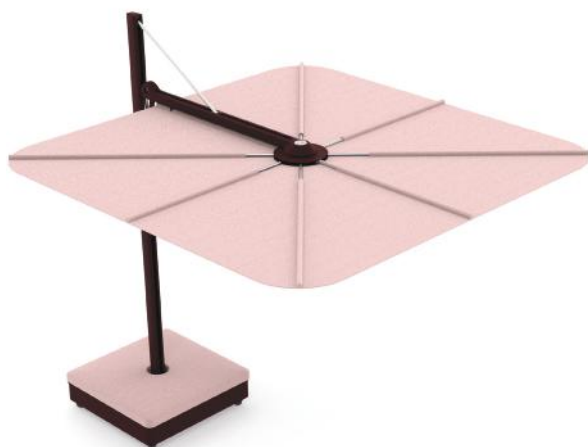

UX Collection

SPECTRA UX CULTURE

		Prijs excl.	Prijs incl.
PARASOL	SPCULTURE_UX	2.892 €	3.499 €
BASE INCL. wielset, tegels en kussen	UMBASECULTURE_UX	1.130 €	1.370 €

AFMETINGEN

Parasol	2,5 x 2,5 m
Base	(B) 912 x (L) 912 x (H) 195 - Inclusief wielset

MATERIAAL

Sunbrella (Flanelle) hoef inbegrepen.