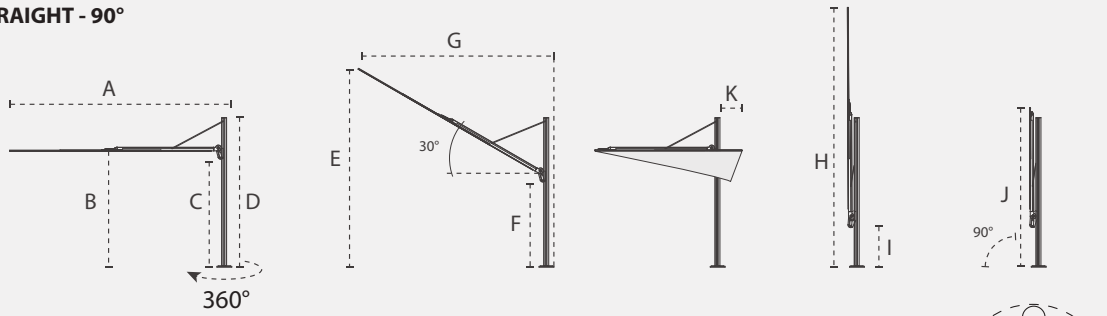

Spectra

STRAIGHT - 90°