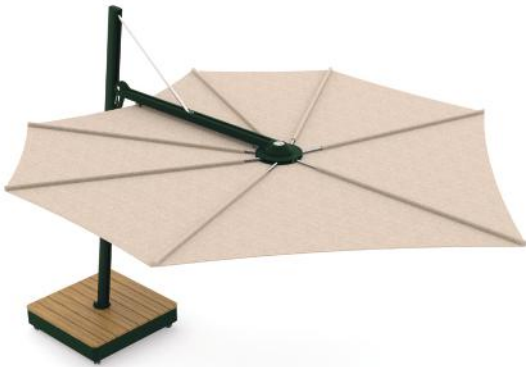

UX Collection

SPECTRA UX NATURE

		Prijs excl.	Prijs incl.
PARASOL	SPNATURE_UX	2.892 €	3.499 €
BASE INCL. wielset en tegels	UMBASENATURE_UX	1.080 €	1.307 €

AFMETINGEN

Parasol 3x3,5 m
Base (B) 912 x (L) 912 x (H) 190 - Inclusief wielset