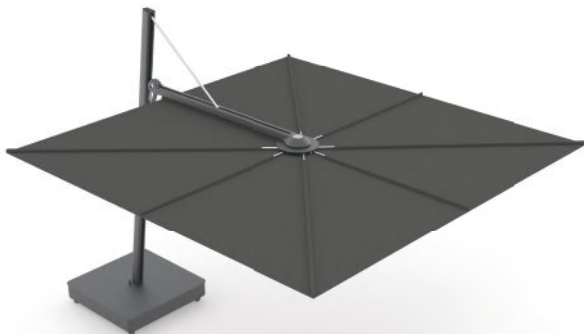

SPECTRA UX ARCHITECTURE FULL BLACK

		Prijs excl.	Prijs incl.
PARASOL	SPARCHIFULLBLACK_UX	2.892 €	3.499 €
BASE INCL. wielset en tegels	UMBSEARCHIBLACK_UX	991 €	1.199 €

AFMETINGEN

Parasol 3x3 m
Base (B) 912 x (L) 912 x (H) 190 - Inclusief wielset

MATERIAAL

Sunbrella (Flanelle) hoef inbegrepen.

PARAFLEX

SPECTRA

UX COLLECTION

INFINA

INGENUA

ECLIPSUM

ICARUS

BASES

WARRANTY