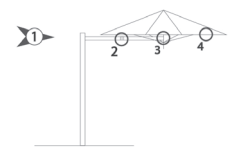

TIPS VOOR DE IDEALE WINDPOSITIE

PARAFLEX

Voor Paraflex adviseren wij om de arm in de windrichting te plaatsen (1), de arm volledig uit te strekken (2), de greep tussen de baleinen (3) te plaatsen, de parasol horizontaal (4) en op een vlakke ondergrond te installeren.

INFINA

Voor Infina raden we aan om wind van onderaf te vermijden (1), de parasol volledig vlak te zetten en op een vlakke ondergrond te plaatsen.

SPECTRA

Voor Spectra adviseren wij de parasol in de richting van de wind te plaatsen (1), de arm in een hoek van 10° te plaatsen (2) en de parasol op een vlakke ondergrond te installeren.

ICARUS

Voor Icarus adviseren wij de parasol in de richting van de wind te plaatsen (1), de parasol in een lichte opwaartse positie te zetten (2) en deze op een vlakke ondergrond te installeren.

ECLIPSUM

Voor Eclisum adviseren wij de parasol in de richting van de wind te plaatsen (1), de cirkel onder een kleine boog te plaatsen (2) en de parasol op een vlakke ondergrond te installeren.

INGENUA

Voor Ingenua raden wij u aan om het zeil in een hoekpositie te plaatsen om te voorkomen dat de wind onder het zeil komt (1); span het zeil volledig op met gebruik van de Umbrosa-touwen en spanners (2) en installeer de palen op 80° (3).

ALGEMEEN

Bij het sluiten van de parasol moeten de sluitband en de beschermhoes correct worden gebruikt. Als u dit niet doet, kan dit schade veroorzaken, zelfs wanneer de parasol gesloten is.