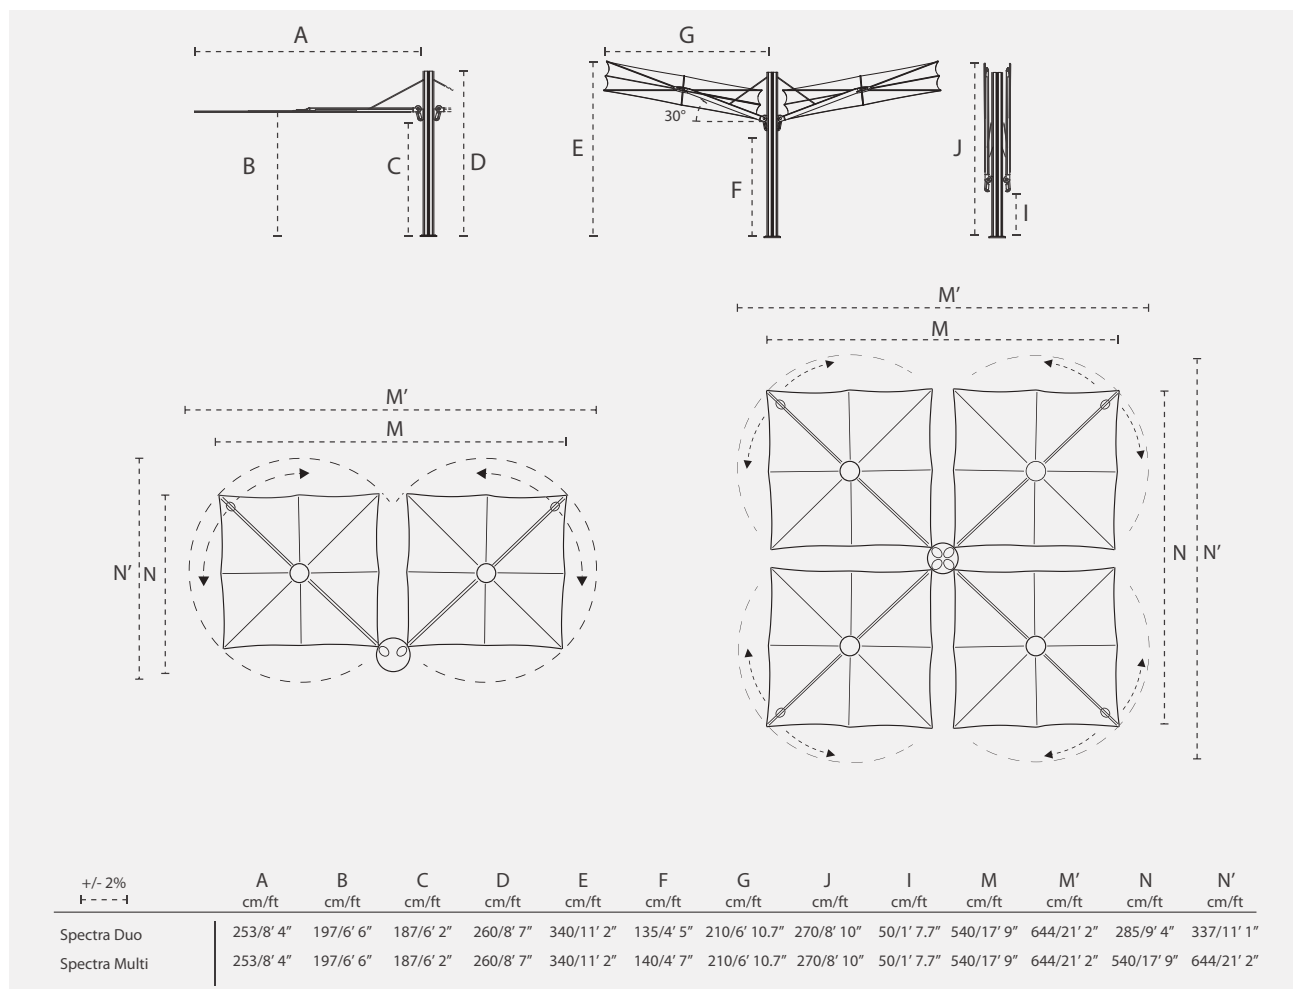

SPECTRA FORWARD EN STRAIGHT - FRAME EN DOEK - 3 M - VIERKANT

	Afwerking	Paal	Stof	Prijs excl.	Prijs incl.
SP300ALU80F-COLOUR	ALU	80°	Solidum	2.027 €	2.452 €
SP300ALU90S-COLOUR		90°			
SP300ALU80F-COLOUR		80°	Sunbrella		
SP300ALU90S-COLOUR		90°			
SP300DUSK80F-COLOUR	DUSK	80°	Solidum	2.242 €	2.713 €
SP300DUSK90S-COLOUR		90°			
SP300WHITE80F-COLOUR		80°	Sunbrella		
SP300WHITE90S-COLOUR		90°			
SP300DUSK80F-COLOUR	DUSK	80°	Sunbrella	2.391 €	2.893 €
SP300DUSK90S-COLOUR		90°			
SP300WHITE80F-COLOUR		80°			
SP300WHITE90S-COLOUR		90°			

Bij alle Spectra parasols is de steun en beschermhoes inbegrepen.

DUO SPECTRA - 2 x FRAME EN 2 x DOEK - 2,5 x 5,4 M

	Afwerking	Stof	Prijs excl.	Prijs incl.
SPDUOALU-COLOUR	ALU	Solidum	3.693 €	4.469 €
SPDUOALU-COLOUR		Sunbrella	3.805 €	4.604 €
SPDUOWHITE-COLOUR	WHITE	Solidum	4.187 €	5.066 €
SPDUOWHITE-COLOUR		Sunbrella	4.249 €	5.142 €
SPDUODUSK-COLOUR	DUSK	Solidum	4.187 €	5.066 €
SPDUODUSK-COLOUR		Sunbrella	4.249 €	5.142 €

Bij alle Spectra parasols is de steun en beschermhoes inbegrepen.