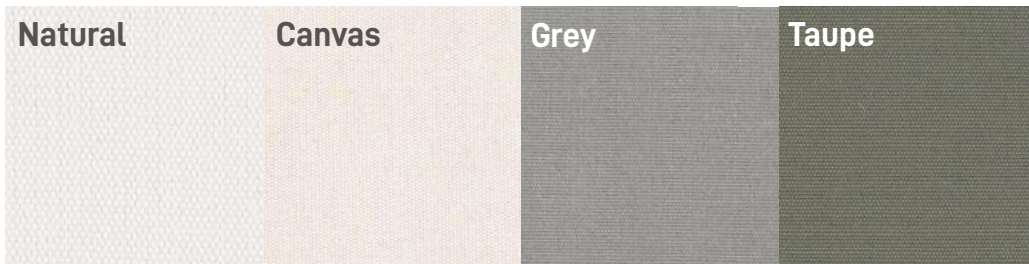

Fabrics

SOLIDUM

Acryl 250 gr/m² / Color Rating 7/8 (max = 8) / Water repellent

---