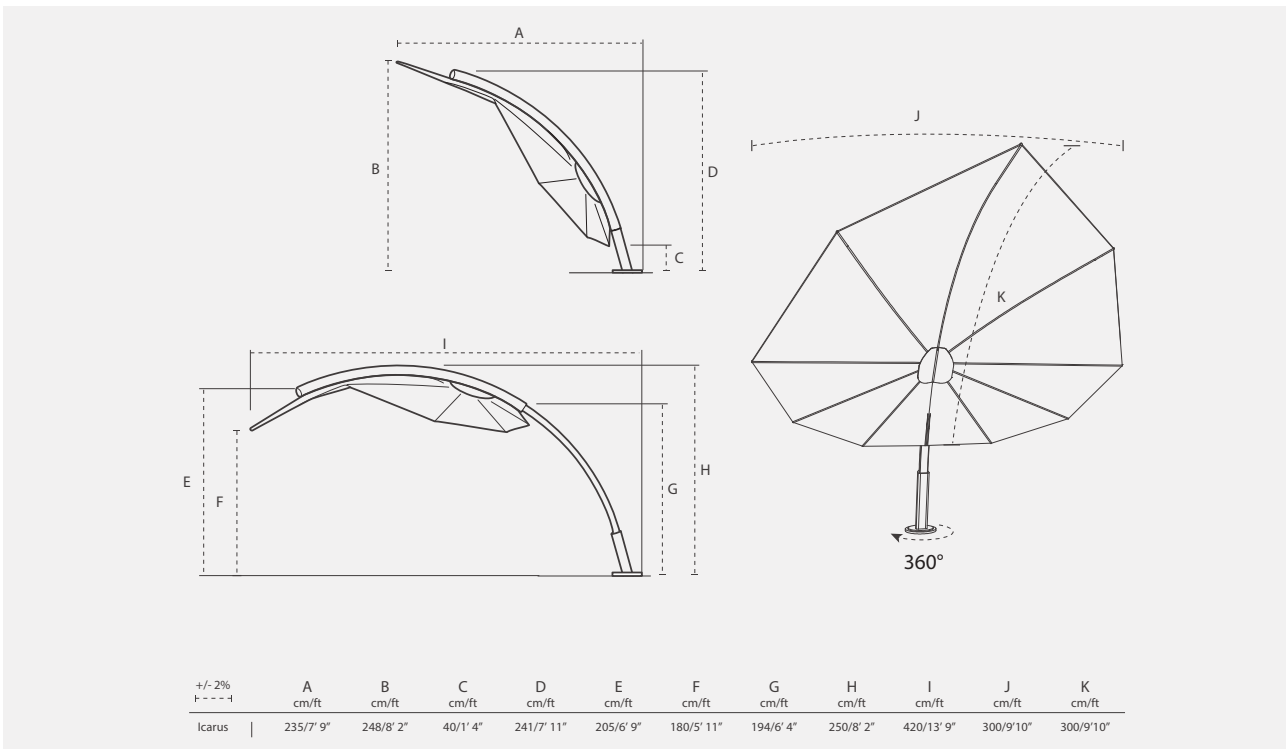

LEVERTERMIJN, KLEUREN EN MODELLEN														
ICARUS COLOUR	SOLIDUM				SUNBRELLA									
	Natural	Canvas	Grey	Taupe	Marble	Curacao	Mint	Blush	Pepper	Lichen	Adriatic	Blue Storm	Flanelle	Black
ICARUS 3X3 M	QS	3	3	3	3	3	3	3	3	3	3	3	3	3

QS = 3 dagen / 3 = 3 weken productie

ICARUS SET 3 x 3 m : DOEK + FRAME				
	Afwerking	Stof	Prijs excl.	Prijs incl.
ICARUS-COLOUR	Alu frame met glasvezelstructuur en telescopische paal. Draaisteun en hoes incl.	Solidum	2.295 €	2.777 €
ICARUS-COLOUR		Sunbrella	2.402 €	2.907 €

BEVESTIGINGEN EN BASES			
	Beschrijving	Prijs excl.	Prijs incl.
	UM-INGROUNDANCHORAGE Betonanker om paal te verankeren door middel van beton in zachte ondergrond - te gebruiken in combinatie met steun.	93 €	113 €
	FULLTILEBASEALU Mobiële tegelvoet set: voet-deksel-tegels-wielen - gegalvaniseerd staal - 190 kg - 85 x 85 x 17 cm - cover ALU.	703 €	851 €

Details over de bases, afwerking alsook aanbevolen gebruik per parasol vindt u op pagina 28.

VERVANGDOEKEN & BESCHERMHOES				
	Beschrijving	Stof	Prijs excl.	Prijs incl.
ICARUSCOVER-COLOUR	Icarus vervangdoek	Solidum	640 €	774 €
ICARUSCOVER-COLOUR		Sunbrella	746 €	903 €
ICARUSPROTECTION	Beschermhoes met glasvezelstaaf		101 €	122 €