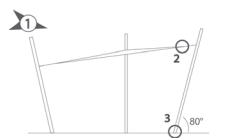

TIPS VOOR DE IDEALE WINDPOSITIE

PARAFLEX

Voor Paraflex adviseren wij om de arm in de windrichting te plaatsen (1), de arm volledig uit te strekken (2), de greep tussen de baleinen (3) te plaatsen, de parasol horizontaal (4) en op een vlakke ondergrond te installeren.

INFINA

Voor Infina raden we aan om wind van onderaf te vermijden (1), de parasol volledig vlak te zetten en op een vlakke ondergrond te plaatsen.

SPECTRA

Voor Spectra adviseren wij de parasol in de richting van de wind te plaatsen (1), de arm in een hoek van 10° te plaatsen (2) en de parasol op een vlakke ondergrond te installeren.

ICARUS

Voor Icarus adviseren wij de parasol in de richting van de wind te plaatsen (1), de parasol in een lichte opwaartse positie te zetten (2) en deze op een vlakke ondergrond te installeren.

ECLIPSUM

Voor Eclisum adviseren wij de parasol in de richting van de wind te plaatsen (1), de cirkel onder een kleine boog te plaatsen (2) en de parasol op een vlakke ondergrond te installeren.

INGENUA

Voor Ingenua raden wij u aan om het zeil in een hoekpositie te plaatsen om te voorkomen dat de wind onder het zeil komt (1); span het zeil volledig op met gebruik van de Umbrosa-touwen en spanners (2) en installeer de palen op 80° (3).

ALGEMEEN

Bij het sluiten van de parasol moeten de sluitband en de beschermhoes correct worden gebruikt. Als u dit niet doet, kan dit schade veroorzaken, zelfs wanneer de parasol gesloten is.