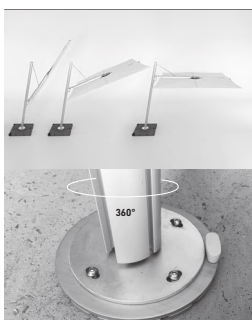

Verskillende posities zijn mogelijk.

De Spectra draait 360° om zijn as.