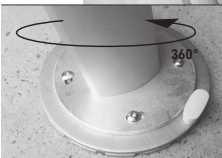

De Icarus kan 360° draaien waardoor schaduw de ganse dag mogelijk is.