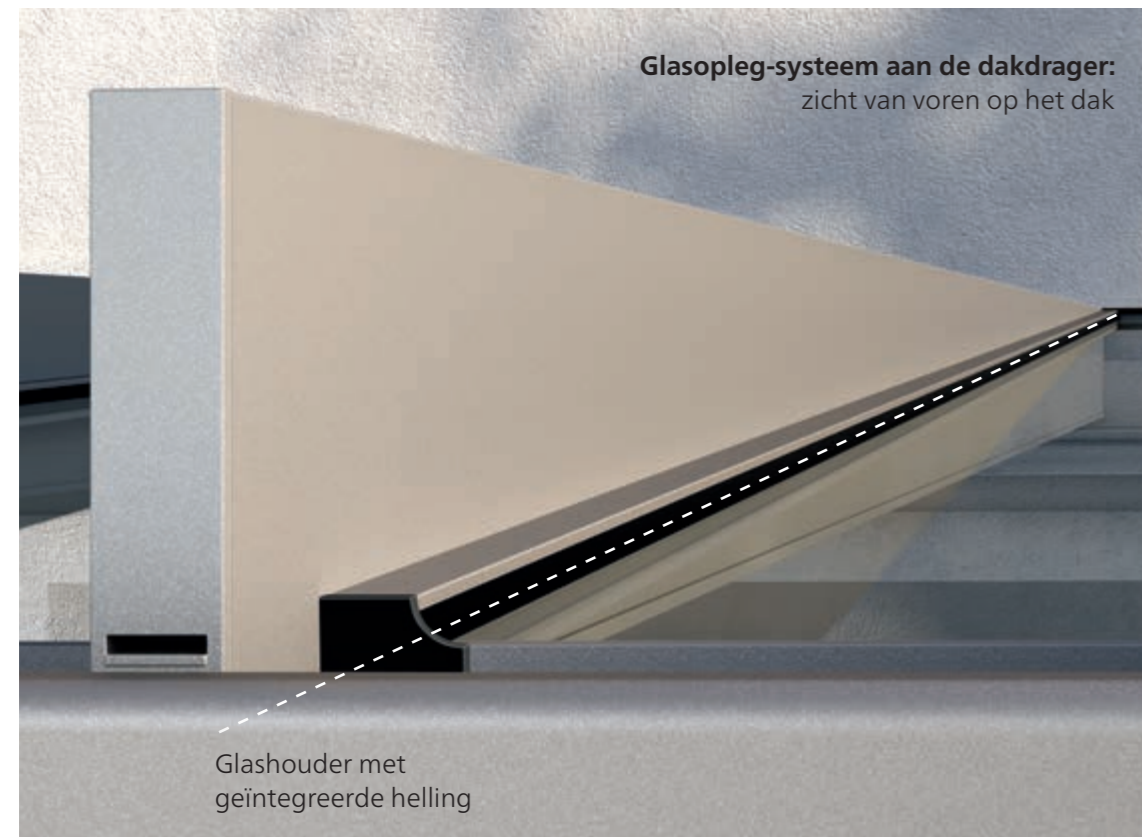

Spectaculair design – veeleisende techniek: Achter de moderne kubistische dakvorm van Terrazza Pure gaat een uiterst innovatieve bouwwijze schuil.

Gangbare terrasdaken zijn schuin gevormd, zodat regenwater kan aflopen. Niet de Terrazza Pure! Hier is de helling geïntegreerd in de frameconstructie en daarom niet van buitenaf zichtbaar. Het resultaat: een helder en kubistisch design gecombineerd met betrouwbare afvoer van regenwater. Terrazza Pure is de perfecte oplossing voor iedereen, die van veel natuurlijk licht op het terras wil genieten en gelijktijdig waarde hecht aan een betrouwbare en modern vormgegeven weersbescherming.

U wilt aan de voor- en zijkant beschermd zijn tegen inkijk en verblindend licht? Dan is de verticale zonwering VertiTex II van weinor de juiste keuze. De speciaal voor VertiTex II ontwikkelde **collectie screens by weinor®** omvat een grote keuze aan hoogwaardige doeken. En het gepatenteerde weinor Opti-Flow-System® garandeert een optimale doekstand. VertiTex II voor Terrazza Pure is binnenkort ook leverbaar in de optisch aantrekkelijke VertiPlus-variant.

De weinor doekcollecties my collections en screens by weinor® bieden voor elke smaak en elk gebruik het juiste zonweringdessin.

Zon- en weerwering uit één stuk

Bij de Terrazza Pure VertiPlus is de verticale zonwering zo slim in de glazen terrasoverkapping opgenomen, dat er geen overgangen, kanten of opstaande delen te zien zijn. Alles is **perfect op elkaar afgestemd – technisch en optisch.**

KWALITEIT & COMFORT

Slimme constructie

Absoluut uniek is de bouwwijze van de dakdragers. **Een nieuw ontwikkeld glasopleg-systeem** garandeert de betrouwbare afvoer van regenwater. Tegelijkertijd kan zo de kubusvorm worden gerealiseerd – zonder hellende dakdragers. Daardoor is ook bij lagere aansluithoogtes van het dak voldoende doorgangshoogte gegarandeerd.