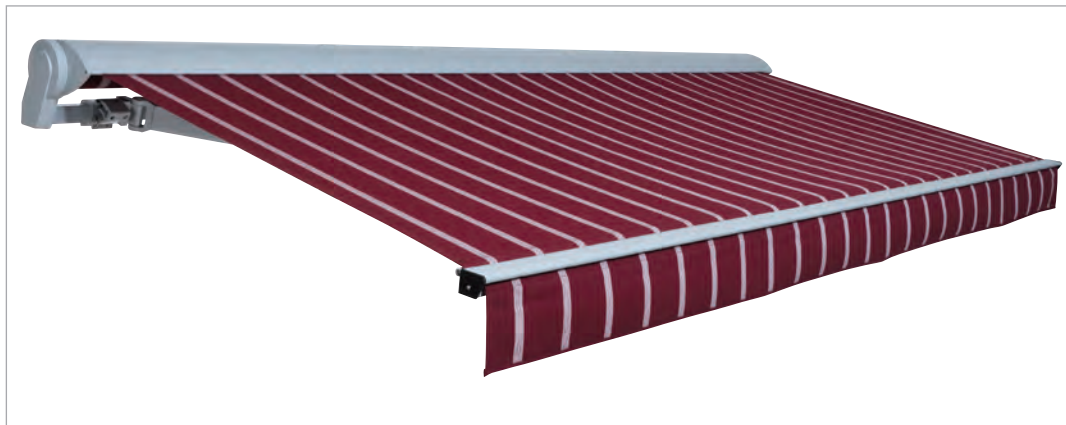

Verdecktes Ausfallprofil

Sichtbares Ausfallprofil

Die CAPRI ist eine qualitativ hochwertige LEINER Gelenkarmmarkise. Bereits bei diesem Einstiegsmodell wurde viel Wert auf hohe Qualität und Langlebigkeit gelegt. Das belastbare Armsystem sorgt für ein straffes Markisentuch. Die CAPRI ist sehr variantenreich. Wählen Sie z.B. zwischen einem sichtbaren oder einem vom Tuch verdeckten Ausfallprofil. Die CAPRI hat einen Ausfall bis zu 3,5 m bei einer maximalen Breite von 6 m. Gekoppelte Anlagen sind bis zu 12 x 3,5 m möglich.

Ein Elektromotor gehört zur Standardausstattung. Bei Kurbelbedienung wird ein leicht laufendes Schneckenradgetriebe verwendet.

Schutzdach

Das Schutzdach, das sich anpasst: Wird die Gelenkarmmarkise an einer ungeschützten Stelle montiert, ist das eingefahrene Tuch Wind und Wetter ausgesetzt. In diesem Fall können Sie mit dem patentierten Schutzdachsystem wirksam vorsorgen. Das Schutzdach lässt sich passend zur eingestellten Markisenneigung justieren. Das Tuch ist bis zu einer Armneigung von 70 Grad effektiv und besser geschützt, als bei einem herkömmlichen, fest stehenden Schutzdach. Bei Kuppelanlagen wird die CAPRI ausschließlich mit festem Schutzdach geliefert.