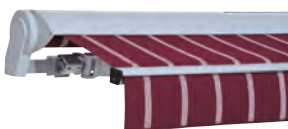

Verdecktes Ausfallprofil

Sichtbares Ausfallprofil

Die CAPRI ist eine qualitativ hochwertige LEINER Gelenkarmmarkise. Bereits bei diesem Einstiegsmodell wurde viel Wert auf hohe Qualität und Langlebigkeit gelegt. Das belastbare Armsystem sorgt für ein straffes Markisentuch. Die CAPRI ist sehr variantenreich. Wählen Sie z.B. zwischen einem sichtbaren oder einem vom Tuch verdeckten Ausfallprofil. Die CAPRI hat einen Ausfall bis zu 3,5 m bei einer maximalen Breite von 6 m. Gekoppelte Anlagen sind bis zu 12 x 3,5 m möglich.