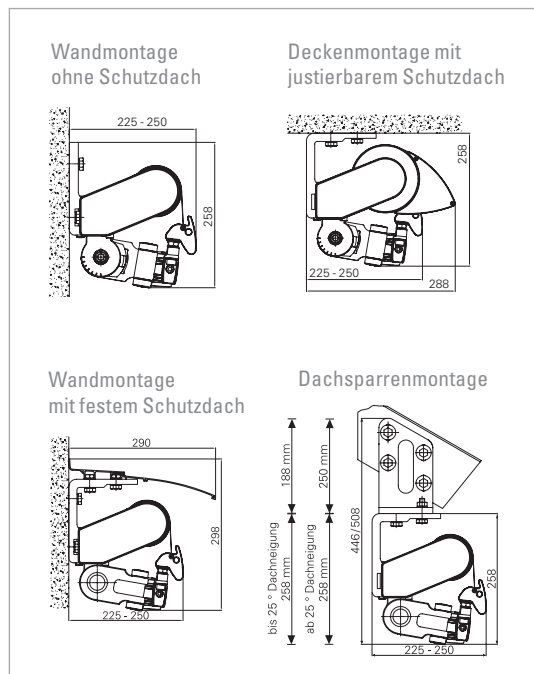

VENTURA TREND