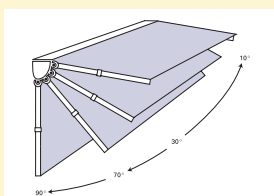

Sie suchen eine Gelenkarmmarkise, die keine Wünsche offenlässt?

Mit einer VENTURA TREND treffen Sie mit Sicherheit die richtige Wahl. Konstruiert für maximale Baugrößen, bietet sie ein Höchstmaß an Sicherheit und Stabilität. Speziell gehärtete Aluminiumteile machen einen Ausfall von bis zu 4 m möglich. Die massiven Seitenlager demonstrieren ihre Sicherheit auch optisch. Das extrem belastbare Armsystem mit seiner speziellen Geometrie sorgt für ein straffes Markisentuch. Die Neigung der Markise können Sie zwischen 0 und 90 Grad fixieren. Besser kann ein Blend- und Sichtschutz nicht sein. Stellen Sie sich Ihre Markise aus verschiedenen Ausfallprofilen und Dachvarianten zusammen. Modernes Design und vielfältige Ausstattungsmöglichkeiten machen die VENTURA TREND zur perfekten Markise mit einem überzeugenden Preis-Leistungs-Verhältnis.

Super-Sunlift: Wenn Sie die Neigung der Markisenarme häufiger verstellen müssen, ist der Super-Sunlift ideal. Mit ihm lassen sich die Arme über einen Kurbelantrieb stufenlos auf 90 Grad absenken.