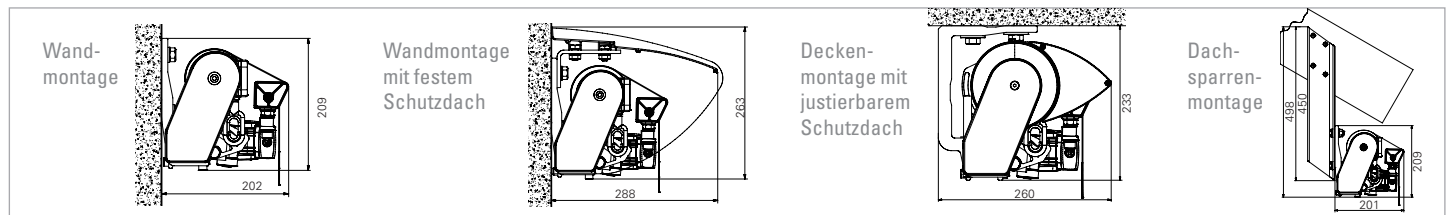

Tipps und Technik

	CAPRI	VENTURA TREND mit sichtbarem Ausfallprofil	VENTURA TREND mit verdecktem Ausfallprofil	VENTURA TREND VARIO-VOLANT	VENTURA TREND Schmalmarkise	VENTURA TREND Schmalmarkise VARIO-VOLANT
Max. Ausfall in cm	350	400	400	400	400	400
Max. Breite (Einzelanlage) in cm	600	650	650	650	-	-
Min. Breite in cm	203	186	186	186	106	106
Kuppelbar mit Schlitzabdeckung	✓	✓	-	-	-	-
Max. Neigungswinkel der Arme	50°	90°	90°	90°	-	-
Volant	✓	✓	✓	✓	✓	✓
Kegelradgetriebe 4,4:1	■	▲	▲	▲	▲	▲
Motor	✓	✓	✓	✓	✓	✓
Funkmotor mit Nothandtrieb »SAFETY MOTION«	-	■	■	■	■	■
Funkmotor	■	■	■	■	■	■
Gelenkarme mit Flyerkette	✓	✓	✓	✓	✓	✓
Wandkonsole	✓	✓	✓	✓	-	-
Universalkonsole	-	■	■	■	-	-
Wand-/Deckenkonsole	✓	-	-	-	✓	✓
Dachsparrenträger	■	■	■	■	■	■
Sichtbares Ausfallprofil mit Regenrinne	-	✓	-	✓	✓	✓
Vario-Volant	-	-	-	✓	-	✓
Super-Sunlift*	-	■	■	-	-	-
Regenschutzdach justierbar**	■	■	■	■	-	-
Regenschutzdach fest/klassisch	■	■	■	■	■	■

✓ Standardausstattung ■ Sonderausstattung ▲ Sonderausstattung - nicht lieferbar

* Nur bei Einzelanlagen bis 350 cm Ausfall

** Bei gekuppelten Anlagen nur mit fest stehendem Schutzdach

CAPRI

VENTURA TREND

VENTURA TREND VARIO-VOLANT

VENTURA TREND Schmalmarkise