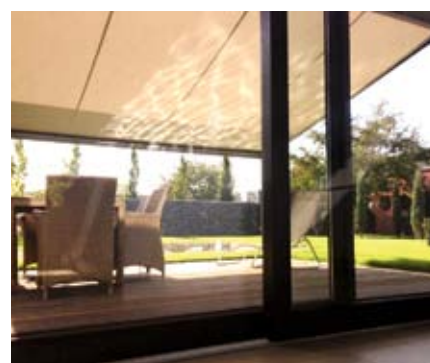

Zij het particulier of in de gastronomie – de Q.bus slaat altijd een goed figuur. De installatie kan helemaal vrijstaand of aan de wand gemonteerd worden. Meerdere installaties kunnen met elkaar verbonden worden en ook hoekoplossingen zijn realiseerbaar.

Q.bus®

**Er zijn veel combinaties
mogelijk**

De Q.bus is ook uniek vanwege zijn bijna onbeperkte montage mogelijkheden. Zij het als enkele installatie of in combinatie met meerdere elementen – de Q.bus past zich aan de terrassituatie ter plekke aan. Daarbij doet het er niet toe of het terras ,om de hoek' verloopt of tegen de huismuur is gemonteerd.