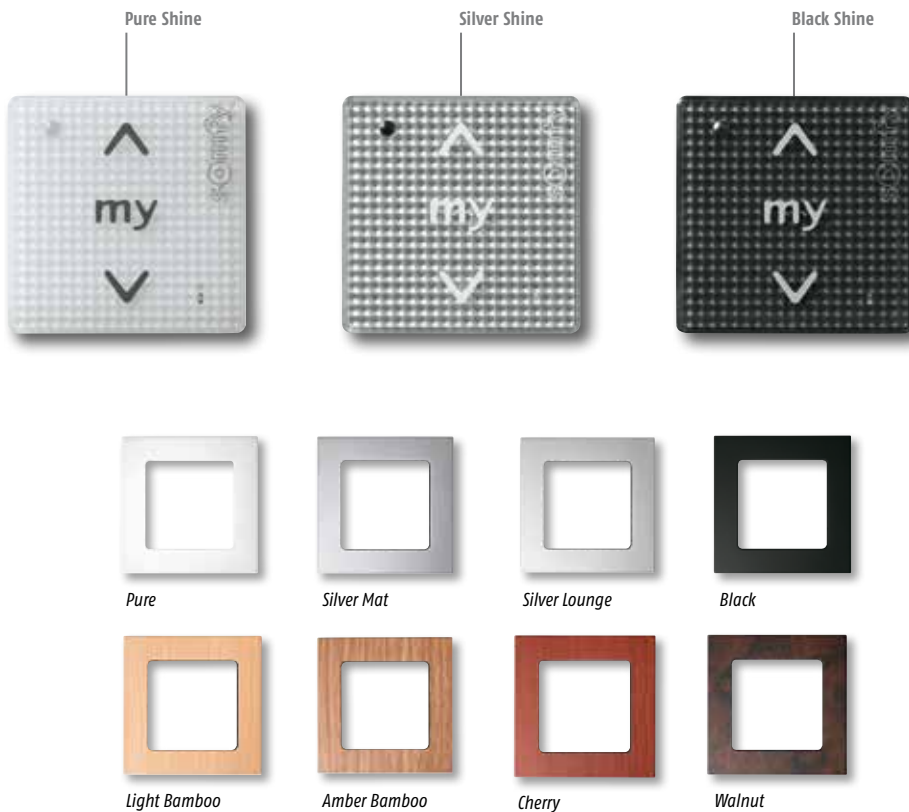

Smoove

Moderne draadloze wandschakelaar met tiptoets bediening, leverbaar in diverse typen en kleurafwerkingen.

De Smoove wandschakelaar kan op elke plaats worden gemonteerd.

Bekabeling is niet nodig want de schakelaar is 100% draadloos.

U kunt één product individueel of meerdere producten als groep besturen naar elke gewenste tussenpositie.

Toepasbaar bij o.a. buitenzonwering, rolluiken, raamdecoratie, gordijnen en voorzien van Somfy motor. Via losse Somfy ontvanger ook geschikt voor terrasverwarming, binnen- en buitenverlichting. De Smoove heeft een groot aanraakscherm met 3 tiptoetsen voor omhoog, omlaag en stop/my functie.

De schakelaar is leverbaar in io-homecontrol® of RTS uitvoering.

Bedien producten met één druk op de knop!

Kies zelf uw stijl

Het Smooove schakelgedeelte en losse kleurkaders zijn uitwisselbaar. U bepaalt de gewenste kleurcombinatie maar kan ook aangepast binnen het schakelmateriaal van derden zoals Jung en Gira. Vraag naar de mogelijkheden bij uw Somfy dealer.