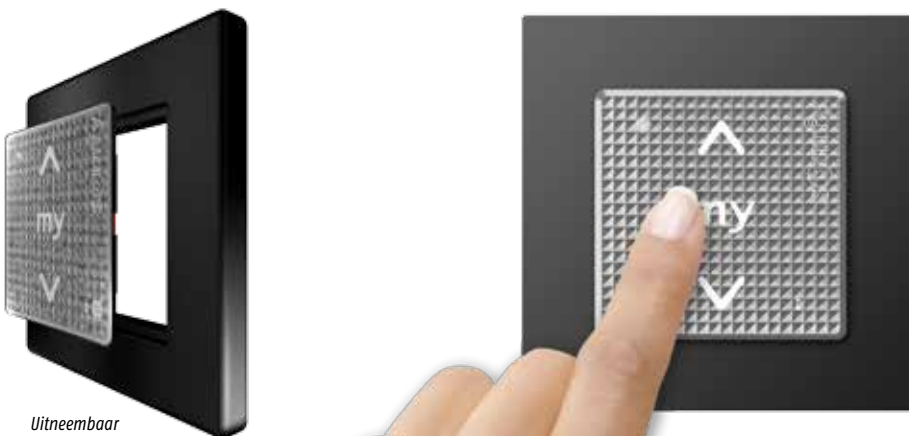

Smoove

Moderne draadloze wandschakelaar met tiptoets bediening, leverbaar in diverse typen en kleurafwerkingen.

De Smoove wandschakelaar kan op elke plaats worden gemonteerd.

Bekabeling is niet nodig want de schakelaar is 100% draadloos.

U kunt één product individueel of meerdere producten als groep besturen naar elke gewenste tussenpositie.

Toepasbaar bij o.a. buitenzonwering, rolluiken, raamdecoratie, gordijnen en voorzien van Somfy motor. Via losse Somfy ontvanger ook geschikt voor terrasverwarming, binnen- en buitenverlichting. De Smoove heeft een groot aanraakscherm met 3 tiptoetsen voor omhoog, omlaag en stop/my functie.

De schakelaar is leverbaar in io-homecontrol® of RTS uitvoering.

Bedien producten met één druk op de knop!

Kies zelf uw stijl

Het Smooove schakelgedeelte en losse kleurkaders zijn uitwisselbaar. U bepaalt de gewenste kleurcombinatie maar kan ook aangepast binnen het schakelmateriaal van derden zoals Jung en Gira. Vraag naar de mogelijkheden bij uw Somfy dealer.

DRAADLOZE RADIOTECHNOLOGIE

De serie Smooove draadloze wand- schakelaars zijn leverbaar in twee technologische varianten: RTS en io-homecontrol®. Laat u daarom informeren bij de Somfy dealer en vraag om een demonstratie.