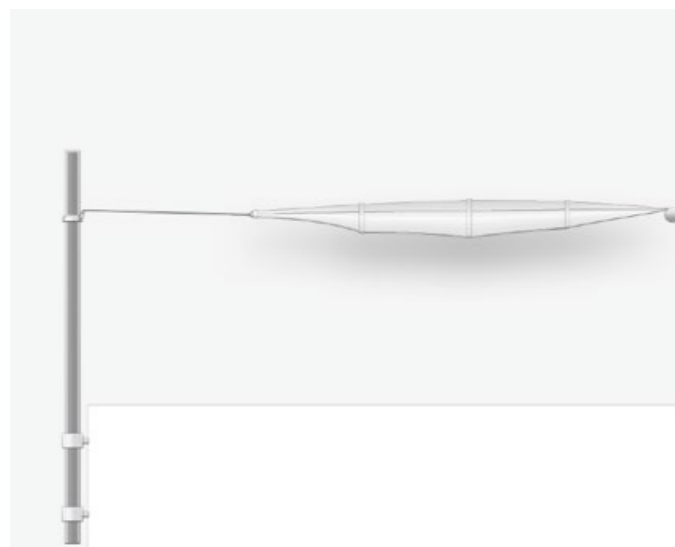

C4sun wandbeugel.