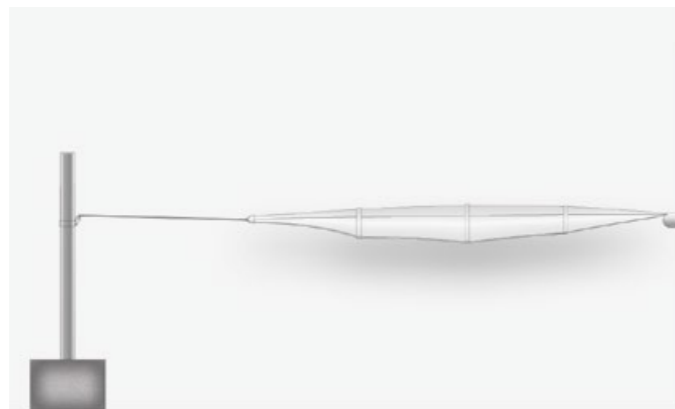

Vrije keuze: altijd de beste oplossing!

Elke ondergrond is anders. Mocht de bodemgesteldheid zelfs binnen een apart van schaduw te voorzien oppervlak variëren, omdat er bijvoorbeeld verschillende oppervlaktematerialen gemonteerd zijn, kunnen alle hier beschreven bevestigingstypes op aanvraag ook vrij worden gecombineerd.

Indien nodig ontwikkelen wij voor u graag een individueel, speciaal op uw installatieomgeving afgestemd montageconcept. Op deze manier leidt maximale individualiteit bij een vakkundige installatie tot een optimaal resultaat.

Algemene installatieaanwijzingen.

Voorwaarde voor een veilige werking is de installatie door gekwalificeerd vakpersoneel. Voor de montage van de doekas direct aan het huis is het plaatsen van twee houders voldoende - individueel vervaardigde wandhoeken uit roestvrij staal inclusief asopname.

Als een montage direct aan de wand niet mogelijk is, vinden wij samen met u een op maat gesneden oplossing voor uw installatieomgeving. Voor de opbouw van een vrijstaand systeem bieden wij u ook individuele, perfect op onze zonnezeilen afgestemde installatieoplossingen aan.

C4sun Cube.