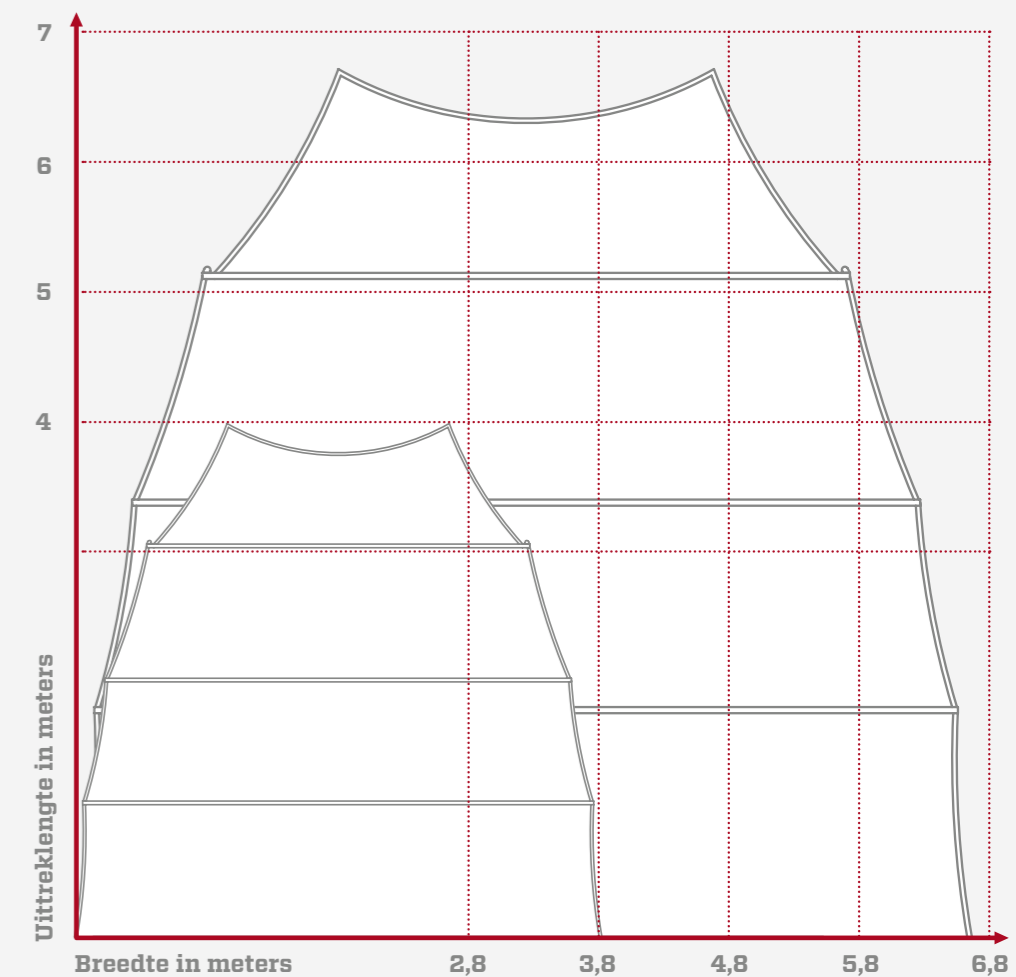

Individuele tussenmaten verkrijgbaar.

Voorwaarde: uitgetrokken maat groter dan/gelijk aan breedtemaat.

Overige afmetingen op aanvraag.