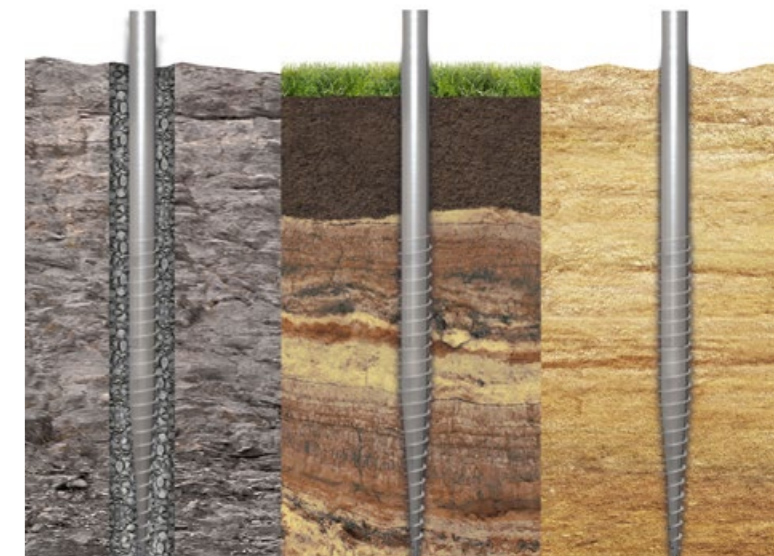

ze zo het doekdak bol staan. Wind wordt flexibel opvangen, regen heeft geen kans meer om zich in waterzakken op te hopen. Enkel bij sneeuwval raden wij aan om het zonnezeil in te trekken.

De verstandigste geeft toe.

In de mast zorgt een speciaal ontwikkeld takelsysteem voor een betrouwbare winddrukregeling. De noodzakelijke compensatie wordt mogelijk gemaakt door de intern geleide gewichten of de goed zichtbare, decoratieve granietbol. Hoogwaardige speciale componenten zoals glijdend gelagerde omkeerrollen zorgen ervoor dat het complexe mechanisme zelfs bij sterke windstoten geen onaangename geluiden veroorzaakt. Indien nodig neemt het zeil de wind alle mogelijke grip – en rolt het zich volautomatisch op.

Alles onder controle.

Onze motivatie is van oudsher, u in ieder opzicht de beste oplossing te bieden. Daarom werken wij bij de aandrijving en besturingstechniek samen met Becker en Somfy. De beproefde componenten van de wereldmarktleider Somfy zoals asmotoren, bedieningselementen en controlesensoren – maar ook de veeleisende Smart-Home-oplossingen – voldoen zelfs aan de hoogste eisen wat betreft prestatievermogen, betrouwbaarheid en veiligheid.

De ideale oplossing voor elke ondergrond: schroeffundamente van Krinner.