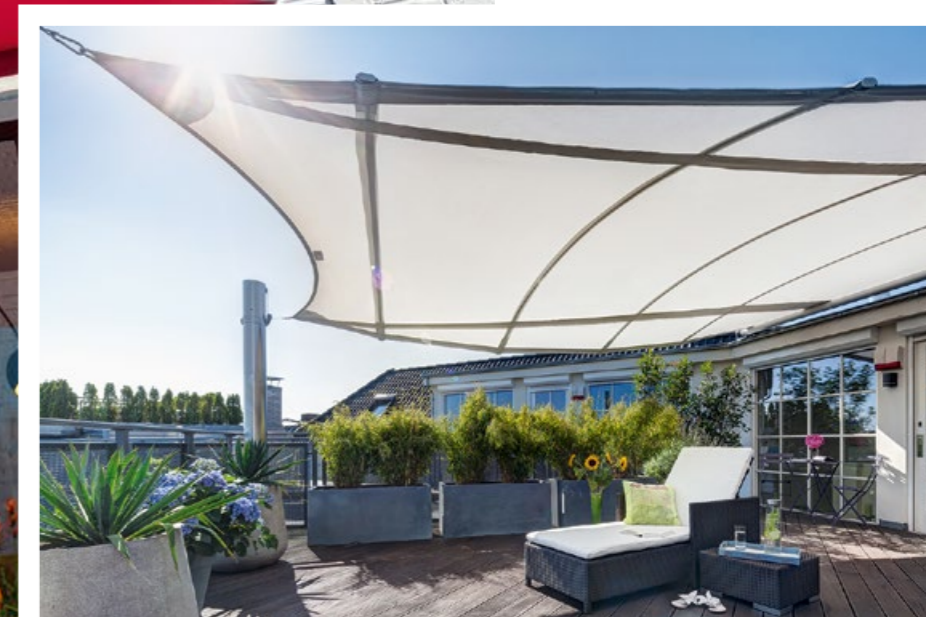

Met Smart-Home-oplossingen van Somfy en C4sun bent u vrij – waar u ook bent.

Met het TaHoma-systeem van Somfy, de wereldmarktleider voor huisautomatisering, heeft u altijd alles onder controle. Zo kunt u uw C4sun zonnezeilsysteem comfortabel via afstandsbediening, pc of smartphone-app besturen. Of laat het werk gewoon doen door de wind- en zonnensensor, die zijn taak 24 uur per dag betrouwbaar en adequaat vervult