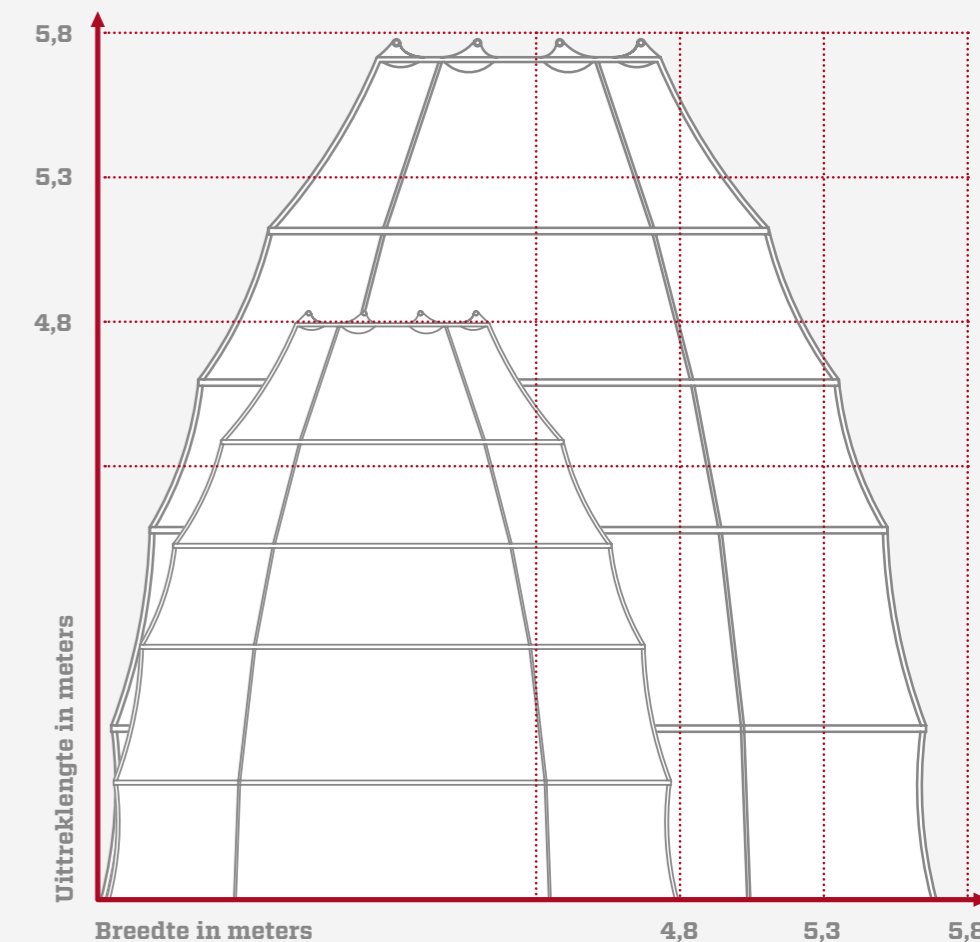

Individuele tussenmaten verkrijgbaar.

Voorwaarde: uitgetrokken maat groter dan/gelijk aan breedtemaat.

Overige afmetingen op aanvraag.