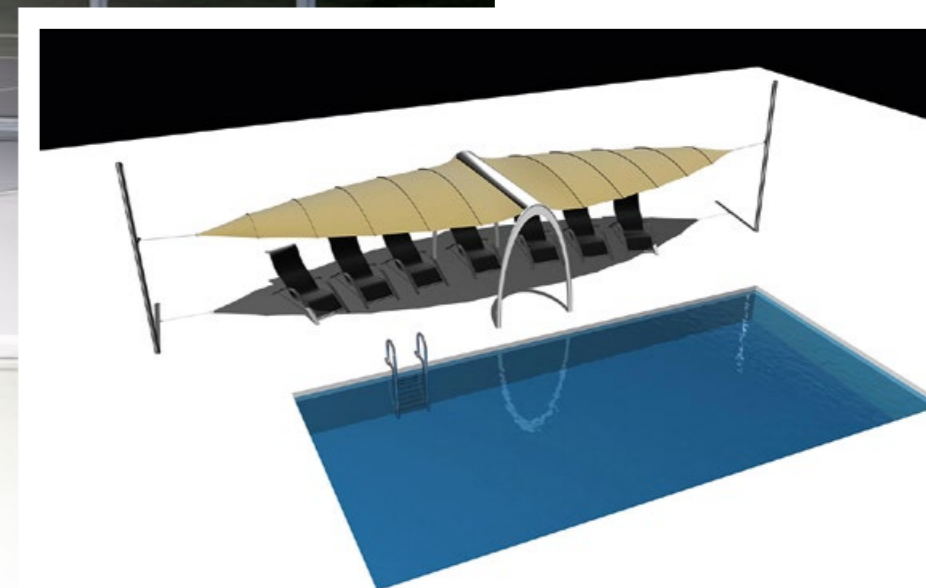

Voor bijna iedere omgeving en alle eisen
een op maat gesneden oplossing: unique4sun.

Of het nu gaat om een combinatie of om een compleet nieuwe constructie: Aan u de keuze!

Alternatieve, buitengewone zonweringsconcepten ontstaan al door het vrij combineren van onze bestaande productlijnen elips4sun, square4sun en trapez4sun alsmede door het gebruik van op maat gesneden installatie- en montageoplossingen. Als daarmee het gewenste doel nog niet bereikt wordt, ontwikkelen wij in nauwe samenwerking met u, uw architecten of uw bouwuitvoering ook geheel nieuwe, unieke zonweringsconcepten en -constructies.