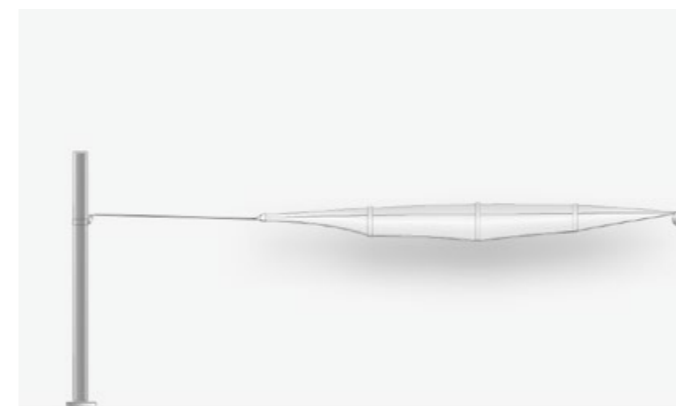

C4sun flensplaat.