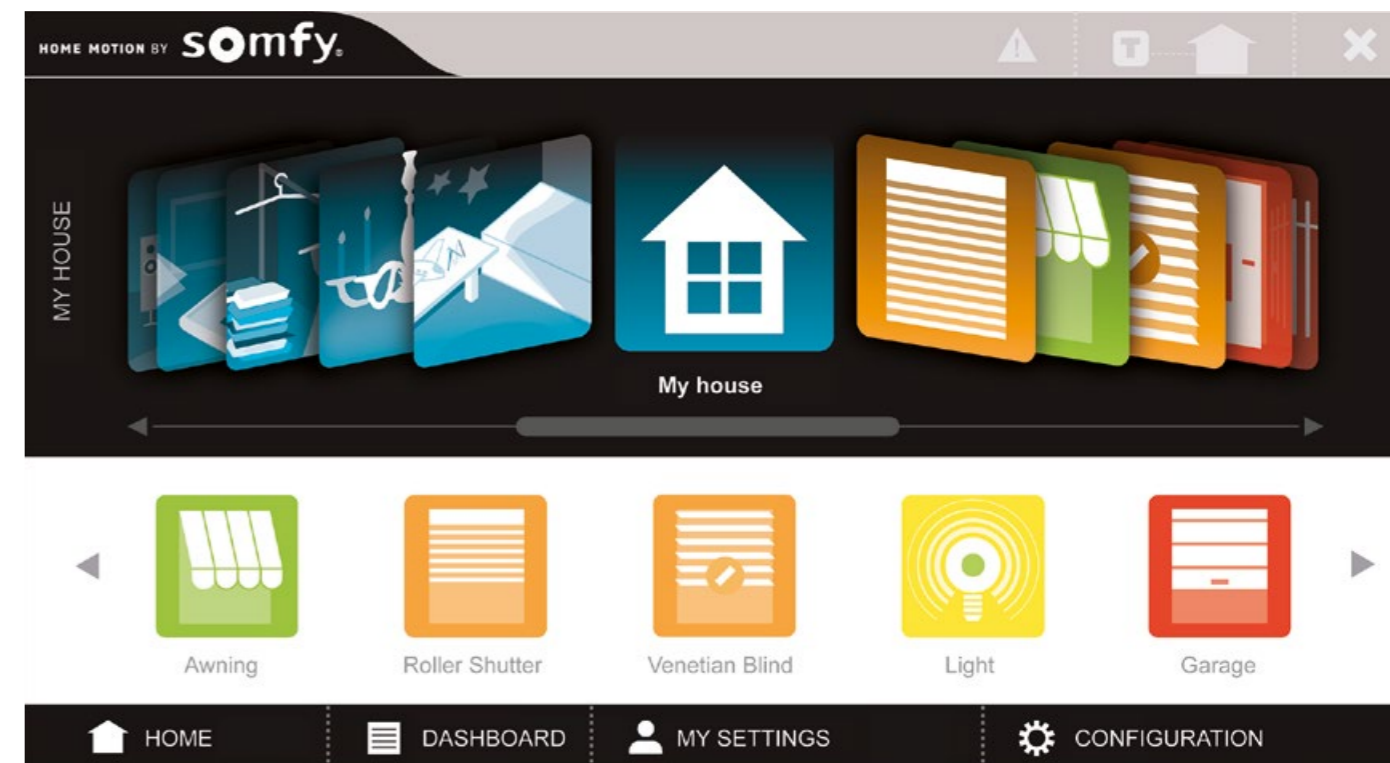

Somfy io-homecontrol

- motor Sunea 60 io 120/12
- handzender Situo Mobile io
- windautomaat Eolis WireFree io
- zonautomaat Sunis WireFree io
- Sensor Box io
- wandzender Smoove 1 io
- TaHoma Box

Zodat u zich ook in de auto, op het werk of tijdens uw vakantie aan het einde van de wereld helemaal kunt ontspannen, bieden wij zinvolle extra uitrustingen voor onze zonweringssystemen aan, waarmee de basisfuncties mobiel toegankelijk zijn. Daaronder valt de naadloze integratie van geschikte aandrijf- en besturingscomponenten in bestaande BUS-huisautomatiseringssystemen of in het Smart-Home-systeem TaHoma van Somfy, dat via het beproefde io-homecontrol radiosysteem met de aangesloten componenten communiceert. Zo kunt u ieder C4sun zonneseil via app controleren en besturen. Heel comfortabel met behulp van tablet, notebook, pc of smartphone. Wanneer u maar wilt. Waar u ook bent.

U kunt de controle echter ook via RTS-zendstandaard in eigen hand nemen - of aan het systeem overlaten. Zo controleert de optionele wind- en zonneseil Soliris permanent de zonnestraling en de windsterkte. Als de geprogrammeerde waarden overschreden worden, wordt het zeil automatisch in- of uitgetrokken. Voor meer veiligheid en een perfect klimaat.

Somfy RTS-systeem

- motor Altus 60 RTS 120/12
- handzender Telis 16 RTS
- zon- en windautomaat Soliris Sensor