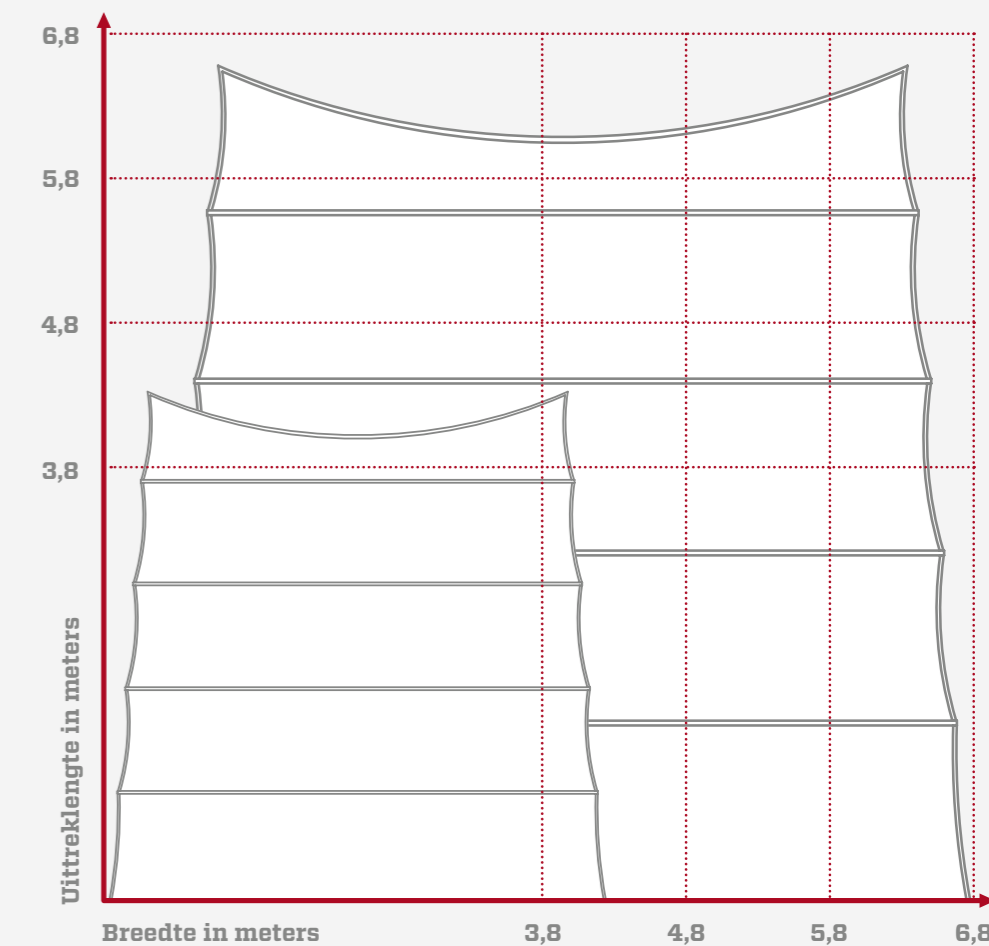

Individuele tussenmaten verkrijgbaar.

Overige afmetingen op aanvraag.