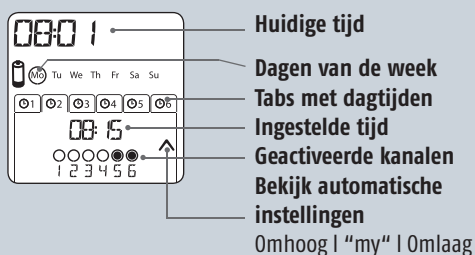

DISPLAY TIJDKLOK BESTURING

Uitleg: om 08:15 uur geeft de klok een automatische opdracht om de groepen 5 en 6 omhoog te sturen. De geprogrammeerde tijd is altijd later dan de huidige tijd.