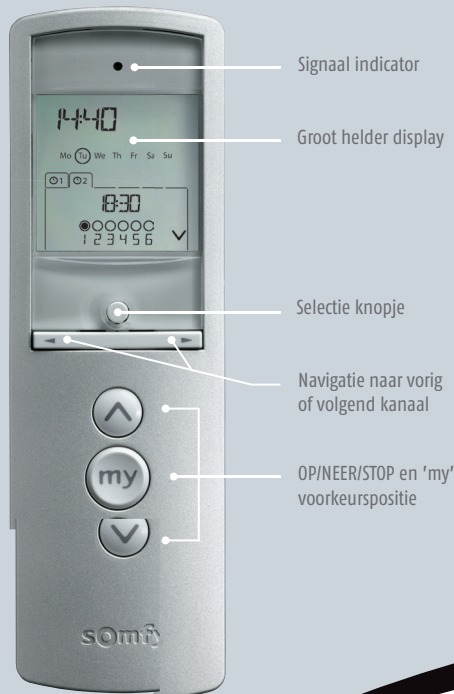

RADIO TECHNOLOGY SOMFY

- Betrouwbare en veilige techniek.
- Voldoet aan de hoogste Europese normen en regelgeving.
- RTS signalen gaan dwars door muren en vloeren.
- Modulair uitbreidbaar, ook achteraf.