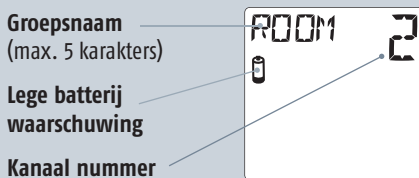

DISPLAY MANUELE BEDIENING