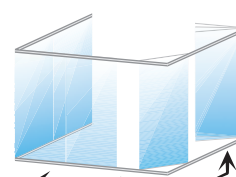

worden geleid. Opening naar de gewenste richting, naar rechts, links of naar beide richtingen.

Gemakkelijk uit te breiden – ideaal voor bestaande balkons en loggia's

De comfortabele schuifdraaiwand is een zogenaamd "hangend systeem" en vormt daardoor geen belasting voor

de balkonafdeling. Daardoor is ze uitermate geschikt voor bestaande balkons en loggia's.

Optimale beglazing voor balkons – voor een maximaal buitengevoel

Bij de comfortabele schuifdraaiwand worden de glazen panelen naar de wand geschoven en in de parkeerstand gedraaid. Dan is de glazen wand volledig geopend, voor een perfect

openluchtgevoel. Bovendien zijn in die stand de buitenste ramen gemakkelijk te bereiken, ideaal voor het schoonmaken.

Systeem met tussenstijl – naar twee zijden te openen, sluit in het midden

Enkel systeem – naar een of twee zijden te openen, sluit links en/of rechts