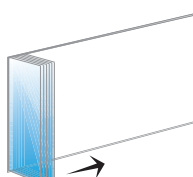

de balkonafdeling. Daardoor is ze uitermate geschikt voor bestaande balkons en loggia's.

Optimale beglazing voor balkons – voor een maximaal buitengevoel

Bij de comfortabele schuifdraaiwand worden de glazen panelen naar de wand geschoven en in de parkeerstand gedraaid. Dan is de glazen wand volledig geopend, voor een perfect

openluchtgevoel. Bovendien zijn in die stand de buitenste ramen gemakkelijk te bereiken, ideaal voor het schoonmaken.

Systeem met tussenstijl – naar twee zijden te openen, sluit in het midden

Enkel systeem – naar een of twee zijden te openen, sluit links en/of rechts