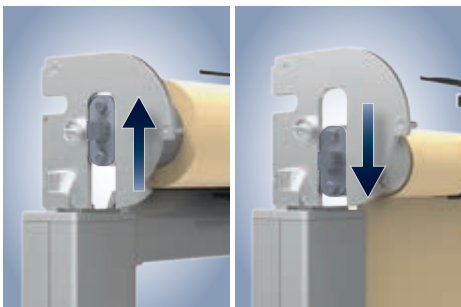

- max. breedte 600 cm
- max. hoogte 400 cm
- elegant alternatief voor jaloezieën, rolluiken en dergelijke (geen zichtbelemmering)
- ideaal voor montage op kozijnen
- met zip, rail of draad

Doekas opgewikkeld (li.)/afgewikkeld (re.)