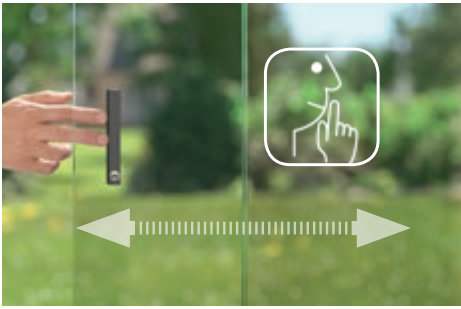

GLAZEN SCHUIFWAND w17 easy

hoogtepunten en varianten

Soft-closing-system

De glazen schuifwand w17 easy is standaard uitgerust met het nieuwe soft-closing-system. Hierdoor kan de glazen vleugel uiterst stil en licht worden bewogen. Het systeem is uitgerust met hoogwaardige roestvrij-

stalen rollen en geleiderails. Daarvoor zijn alle vleugelmee-nemers, vleugelstoppers aan de eindposities en wandaan-sluitingsprofielen uitgerust met zachtere dempingselementen. Daarnaast zijn er twee opties.