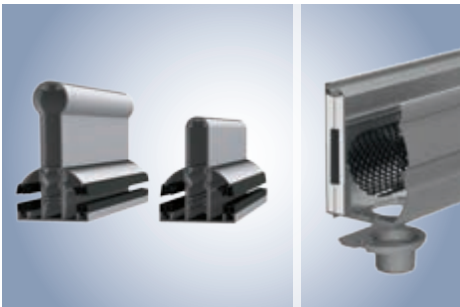

Solide aluminiumconstructie

De weinor Terrazza is gekenmerkt door zijn uitstekende stabiliteit en lange levensduur. Basis van de belastbare constructie is een statische berekening door een gecertificeerd ingenieursbureau.

- stabiele dakdragers in verschillende uitvoeringen
- extra dikke wanden met een slank ontwerp
- optionele stalen versterkingen, zo nodig ook in de dakgoot
- dakdieptes tot 6 m