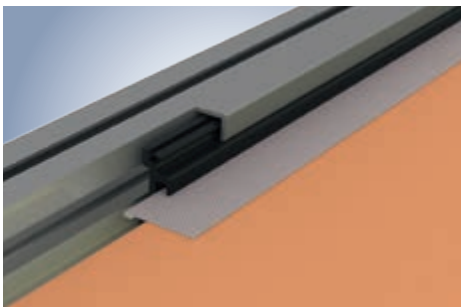

Sottezza II OptiStretch – rondom de beste doekspanning

Bij de OptiStretch II is het doek aan alle vier de kanten strak opgespannen. Dit reduceert het in het midden doorhangen van het doek enorm. Ook het probleem van zijdelings hangende

kanten behoort hiermee tot het verleden.

- het doek zit stevig vast in het transportprofiel, zoals een rits
- geen zijdelingse lichtspleet