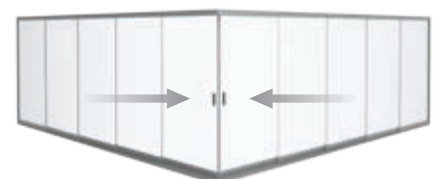

- betrouwbare afwatering naar buiten

Aan te brengen bij bestaande producten – voor vrijwel alle terrasoverkappingen

Als staande constructie past de glazen schuifwand van weinor onder bijna alle terrasover-kappingen en vele andere dak-constructies.

- uitbreiding van de weinor Terrazza tot Glasoase

- geen extra kosten voor stati-sche aanpassingen
- passende profielen van weinor voor eenvoudige aanpassing achteraf
- ongecompliceerd schoonma-ken door goede toegankelijk-heid van buiten

Systeem met tussenstijl – naar twee zijden te openen, sluit in het midden

Enkel systeem – naar een of twee zijden te openen, sluit links en/of rechts

Hoeksysteem – profielloze volglazen hoek, bijv. voor balkons of loggia's