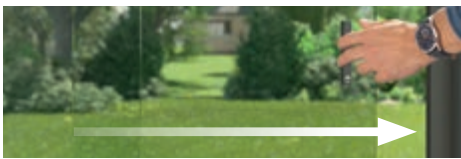

Intrekoptie

Het glaselement wordt, net als bij een keukenlade, onder-steund gesloten. Dit lichte trek-

ken vereenvoudigt het sluiten.