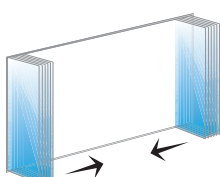

Optimale beglazing voor balkons – voor een maximaal buitengevoel

Bij de comfortabele schuifdraaiwand worden de glazen panelen naar de wand geschoven en in de parkeerstand gedraaid. Dan is de glazen wand volledig geopend, voor een perfect

openluchtgevoel. Bovendien zijn in die stand de buitenste ramen gemakkelijk te bereiken, ideaal voor het schoonmaken.

Systeem met tussenstijl – naar twee zijden te openen, sluit in het midden