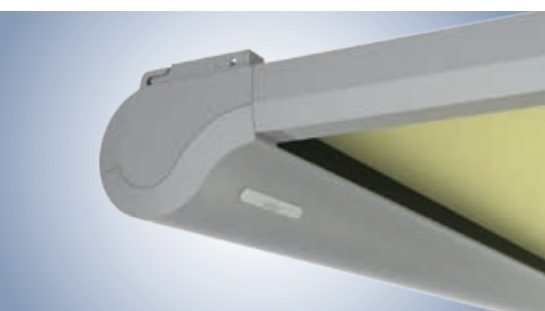

Onder het dak gemonteerde zonwering met huiselijke flair

Als aantrekkelijke bescherming tegen schittering is de onder het dak gemonteerde zonwering Sottezza II met name geschikt, wanneer onder de Glasoase- of terrasoverkapping voor voldoende luchtcirculatie is gezorgd. Dankzij de op maat gemaakte afmetingen past de zonwering ook bij elke andere rechthoekige terrasoverkapping.

Innovatieprijs 2016