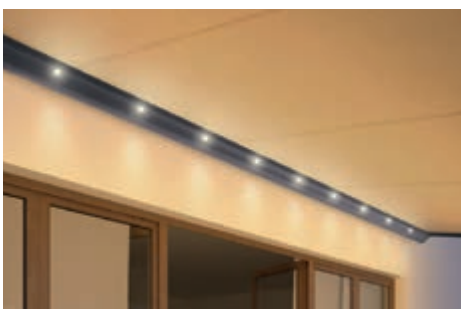

Lange avonden met geïntegreerde LED-verlichting

Geniet lange avonden op uw terras – voor sfeervol licht zorgt de Sottezza II LED. De cassette met geïntegreerde LED-verlichting past zich perfect aan de constructie van de terrasoverkapping aan.

- aangenaam warmwit licht
- levensduur 30.000 uur
- bijzonder energie-efficiënt
- traploos dimbaar via weinor draadloze afstandsbediening