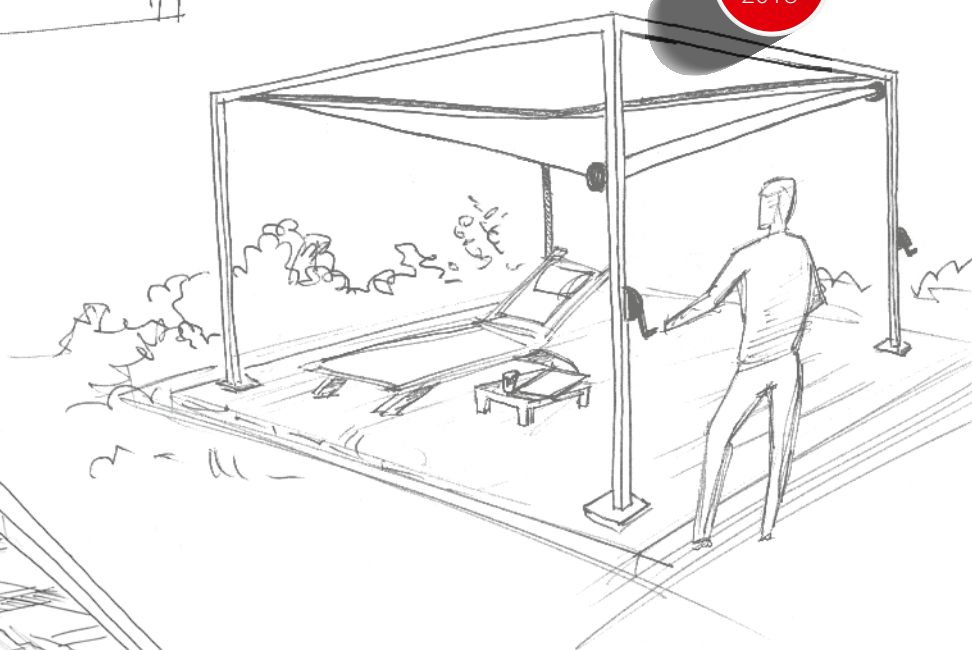

De **SHADEONE®** kan tot een oppervlakte van 34,5 m² en heeft ten opzichte van schermen en vast bevestigde zonnezeilen een gunstige prijsverhouding.

SHADEONE® in overzicht

- Montage aan nagenoeg iedere gevel mogelijk
- Extreem goede zelfreinigende werking van het doek
- Door het gepatenteerde oprolsysteem is vuilophoping geminiseerd
- Licht op- en afrolbaar zonder inspanning
- Optimale bescherming tegen regen door het waterdichte membraam
- Geen waterzakafdrukken door zelflozende waterdichte membraam vanaf 8 graden helling
- Geringe vereiste montageplek
- Ideaal voor onder glasoverkappingen
- Breedte tot 600 cm en een uitval tot 575 cm

SHADEONE® | Uitvoering voor balkons en relingen

Door gebogen staanders kan de uitval bij relingen nog vergroot worden. Deze zijn speciaal op maat te vervaardigen.

SHADEONE® CUBE | Uitvoering als vrij staande zonwering

NIEUW
2018

SHADEONE® | Uitvoering voor schaduw onder glassystemen

SHADEONE® | Uitvoering voor terrassen en grote oppervlakten

Flexibele doekrol. Spandraden en doek blijven in iedere stand gespannen.

Minimale trekkracht en hefboomwerking aan de gevel. Daardoor is het systeem nagenoeg op iedere gevel toepasbaar.

De doekrol en het uitvalprofiel zijn in één profiel verenigd. Het oprollen van het doek en de doekspanning zijn op eenvoudige wijze gecombineerd.

SHADEONE® onder glas toegepast

SHADEONE® is ideaal voor regen- en zonbescherming voor gastronomische terrassen