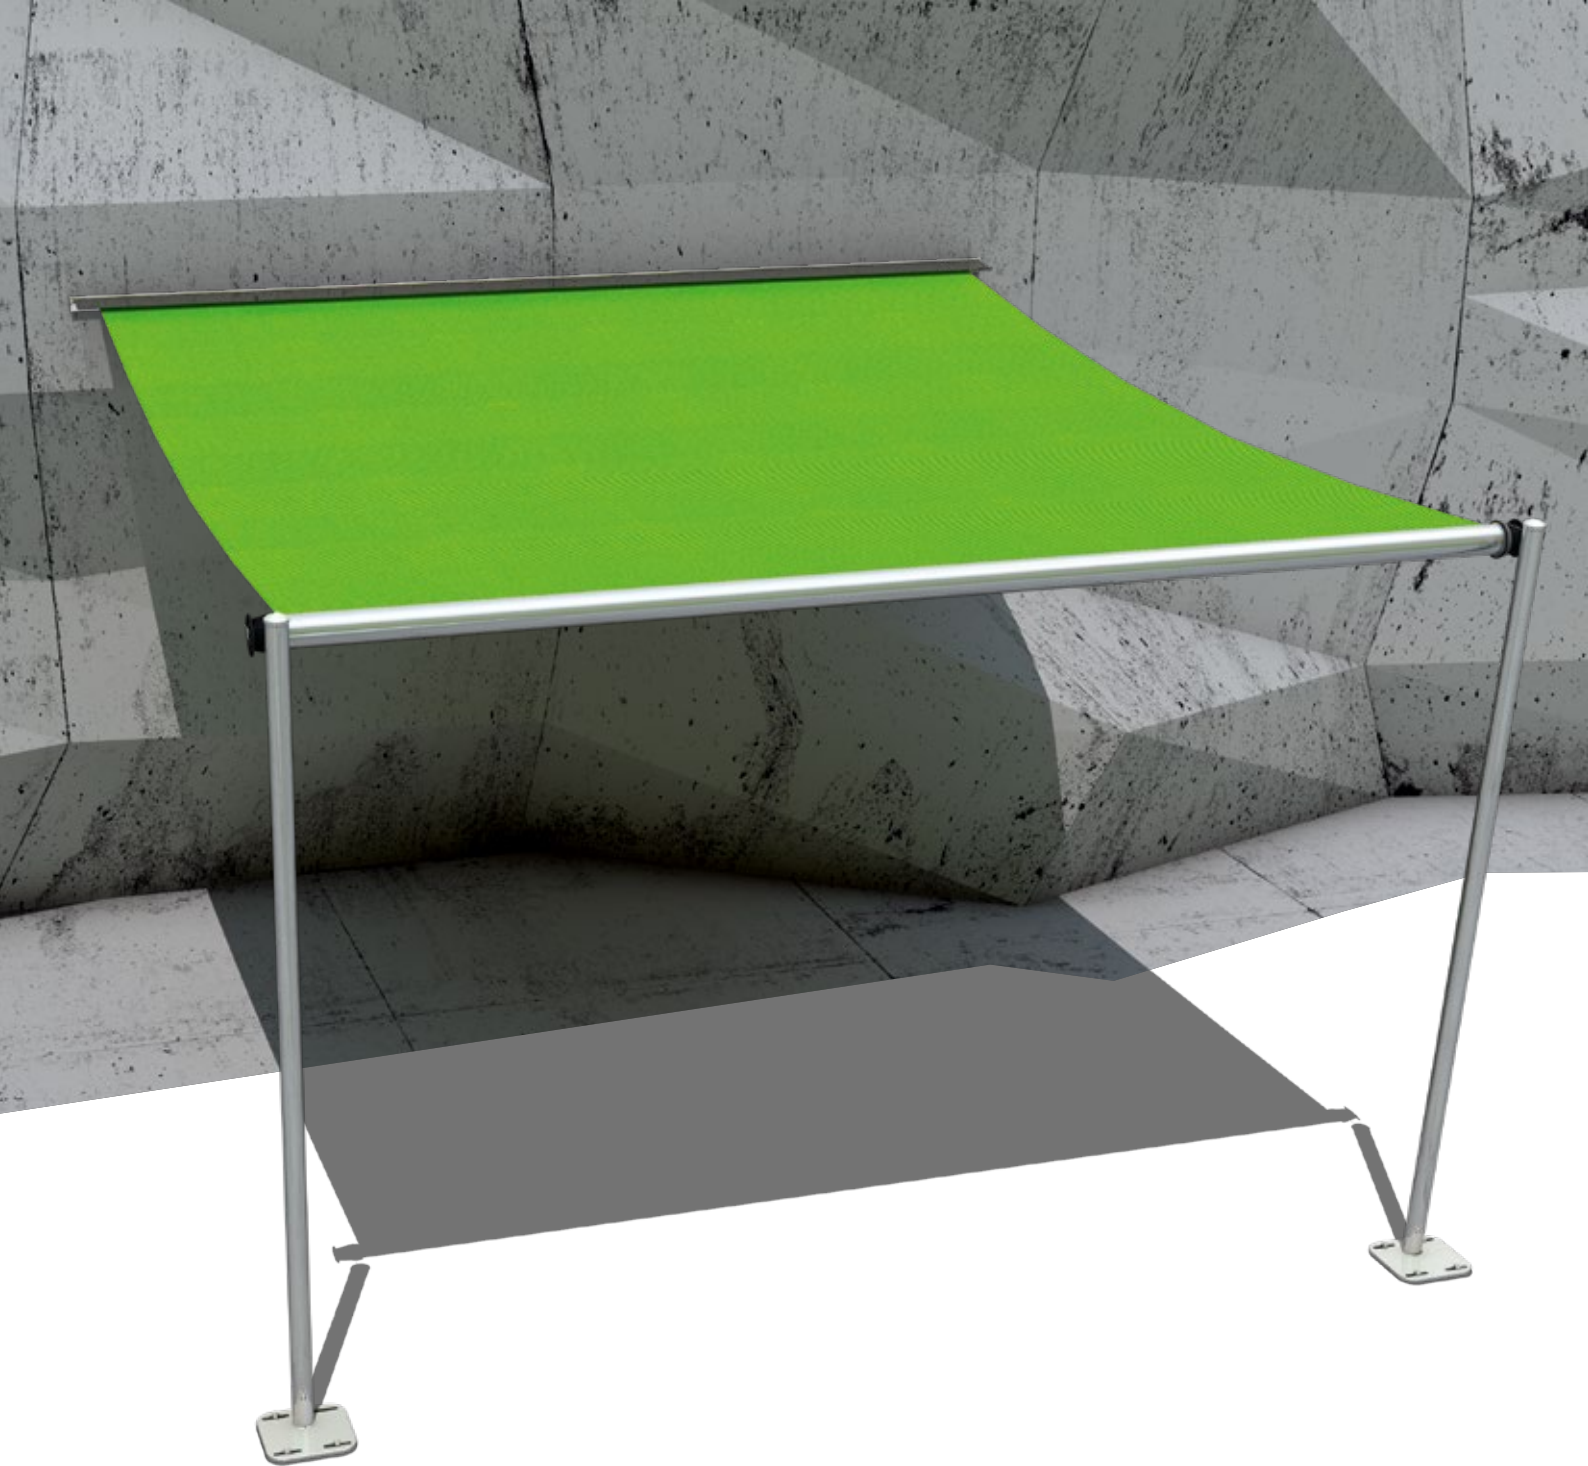

De **SHADEONE**® van dichtbij

Het membraam werd speciaal voor de hoge vereisten van de **SHADEONE**® ontwikkeld. Het doek is zeer licht in gewicht, schimmel resistent geïmpregneerd, absoluut waterdicht, vuilafstotend en biedt met een waarde van UPF 50+ een hoge bescherming tegen schadelijke UV straling. De UV stabilisatie zorgt voor een hoge scheurvastheid en mooie kleuren.

Door het oprollen van het zeildoek kan een bladstructuur in het doek ontstaan. De bladstructuur reduceert na een korte intensieve zonnestraling. Op het functioneren en de kwaliteit van de stof heeft dit verschijnsel geen invloed.