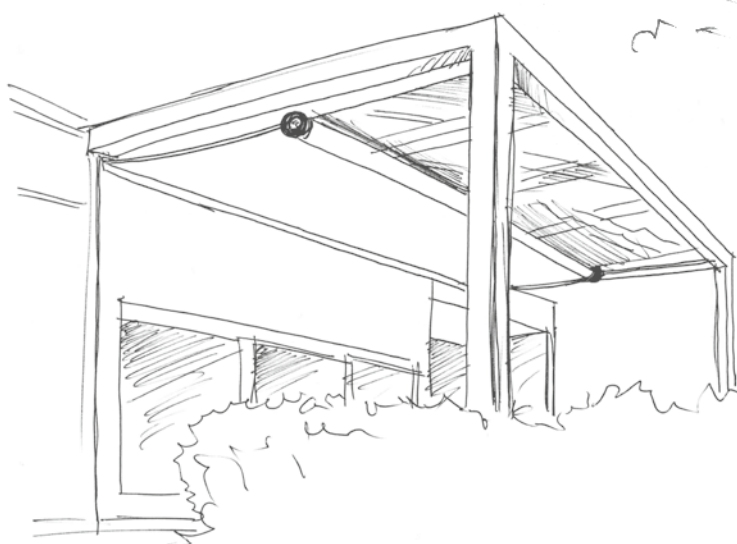

De **SHADEONE®** kan tot een oppervlakte van 34,5 m² en heeft ten opzichte van schermen en vast bevestigde zonnezeilen een gunstige prijsverhouding.

SHADEONE® in overzicht

- Montage aan nagenoeg iedere gevel mogelijk
- Extreem goede zelfreinigende werking van het doek
- Door het gepatenteerde oprolsysteem is vuilophoping geminiseerd
- Licht op- en afrolbaar zonder inspanning
- Optimale bescherming tegen regen door het waterdichte membraam
- Geen waterzakafdrukken door zelflozende waterdichte membraam vanaf 8 graden helling
- Geringe vereiste montageplek
- Ideaal voor onder glasoverkappingen
- Breedte tot 600 cm en een uitval tot 575 cm

SHADEONE® | Uitvoering voor balkons en relingen

Door gebogen staanders kan de uitval bij relingen nog vergroot worden. Deze zijn speciaal op maat te vervaardigen.

SHADEONE® CUBE | Uitvoering als vrij staande zonwering

NIEUW
2018

SHADEONE® | Uitvoering voor schaduw onder glassystemen

SHADEONE® | Uitvoering voor terrassen en grote oppervlakten

Flexibele doekrol. Spandraden en doek blijven in iedere stand gespannen.

Minimale trekkracht en hefboomwerking aan de gevel. Daardoor is het systeem nagenoeg op iedere gevel toepasbaar.

De doekrol en het uitvalprofiel zijn in één profiel verenigd. Het oprollen van het doek en de doekspanning zijn op eenvoudige wijze gecombineerd.

SHADEONE® onder glas toegepast

SHADEONE® is ideaal voor regen- en zonbescherming voor gastronomische terrassen