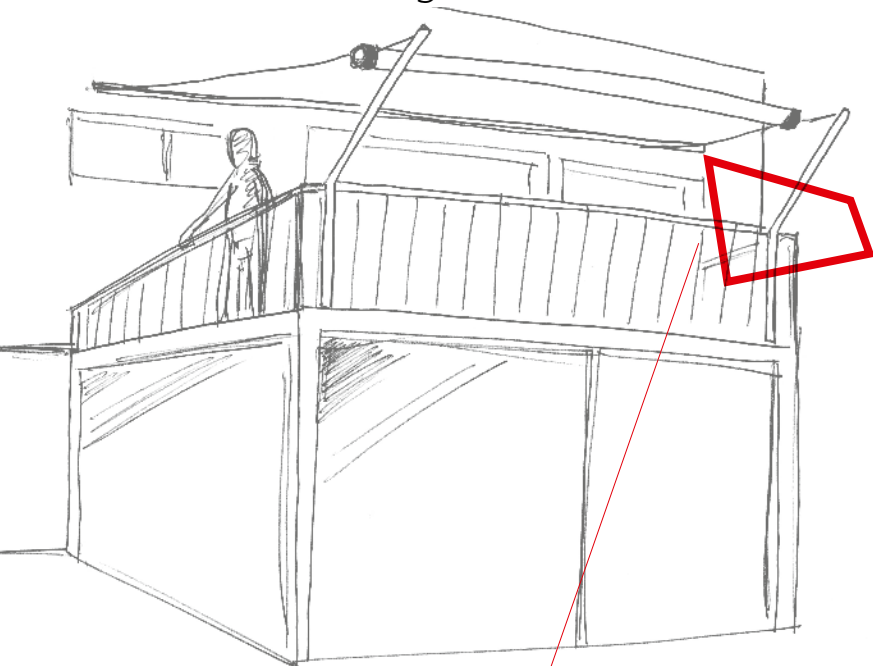

Eén systeem, vele mogelijkheden

Op terrassen, vrije plaatsen, daktuinen, gastronomische locaties, zwembaden of patio's, door de modulaire opbouw geeft de **SHADEONE®** in bijna alle gewenste situaties bescherming. Doordat de **SHADEONE®** omvangrijk is, ook in zijn optionele toebehoren, kan het iedere uitdaging aan.

SHADEONE® | Uitvoering voor balkons en relingen

Door gebogen staanders kan de uitval bij relingen nog vergroot worden. Deze zijn speciaal op maat te vervaardigen.