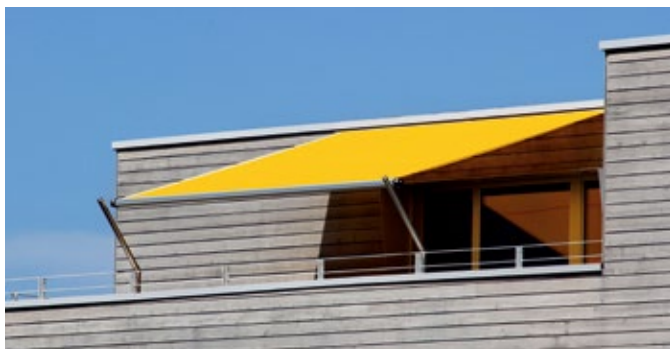

De gebogen standers zijn optioneel voor balkons of terrasafscheidings