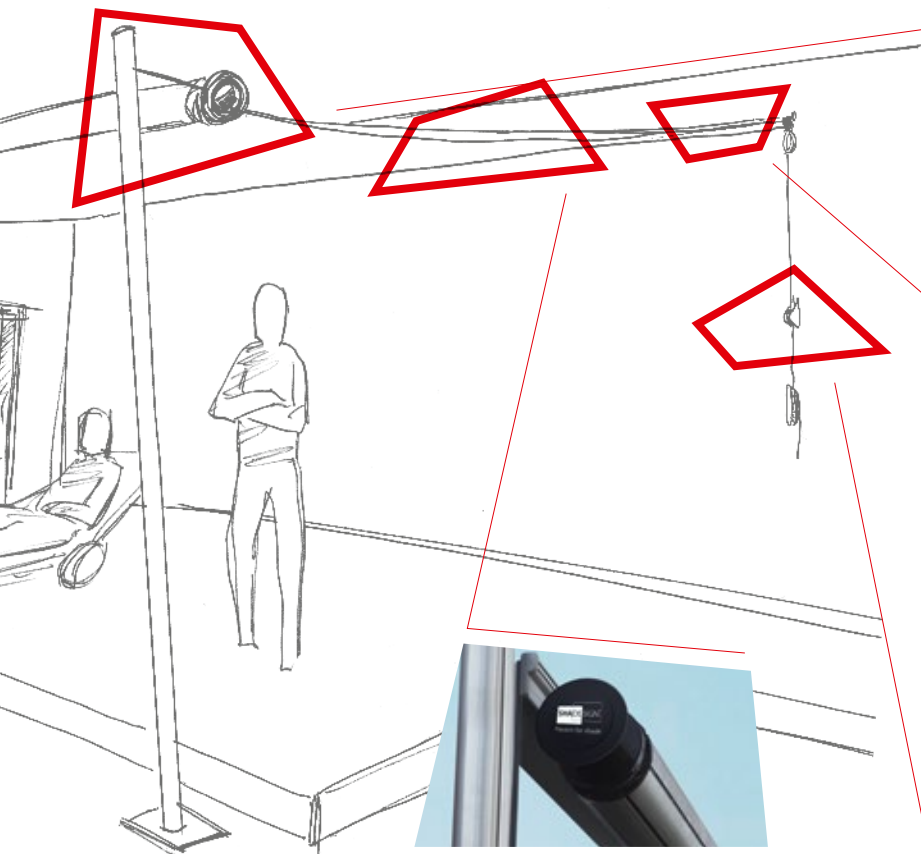

SHADEONE® | Uitvoering voor balkons en relingen

Door gebogen staanders kan de uitval bij relingen nog vergroot worden. Deze zijn speciaal op maat te vervaardigen.

SHADEONE® CUBE | Uitvoering als vrij staande zonwering

NIEUW
2018

SHADEONE® | Uitvoering voor schaduw onder glassystemen

SHADEONE® | Uitvoering voor terrassen en grote oppervlakten

Flexibele doekrol. Spandraden en doek blijven in iedere stand gespannen.

Minimale trekkracht en hefboomwerking aan de gevel. Daardoor is het systeem nagenoeg op iedere gevel toepasbaar.