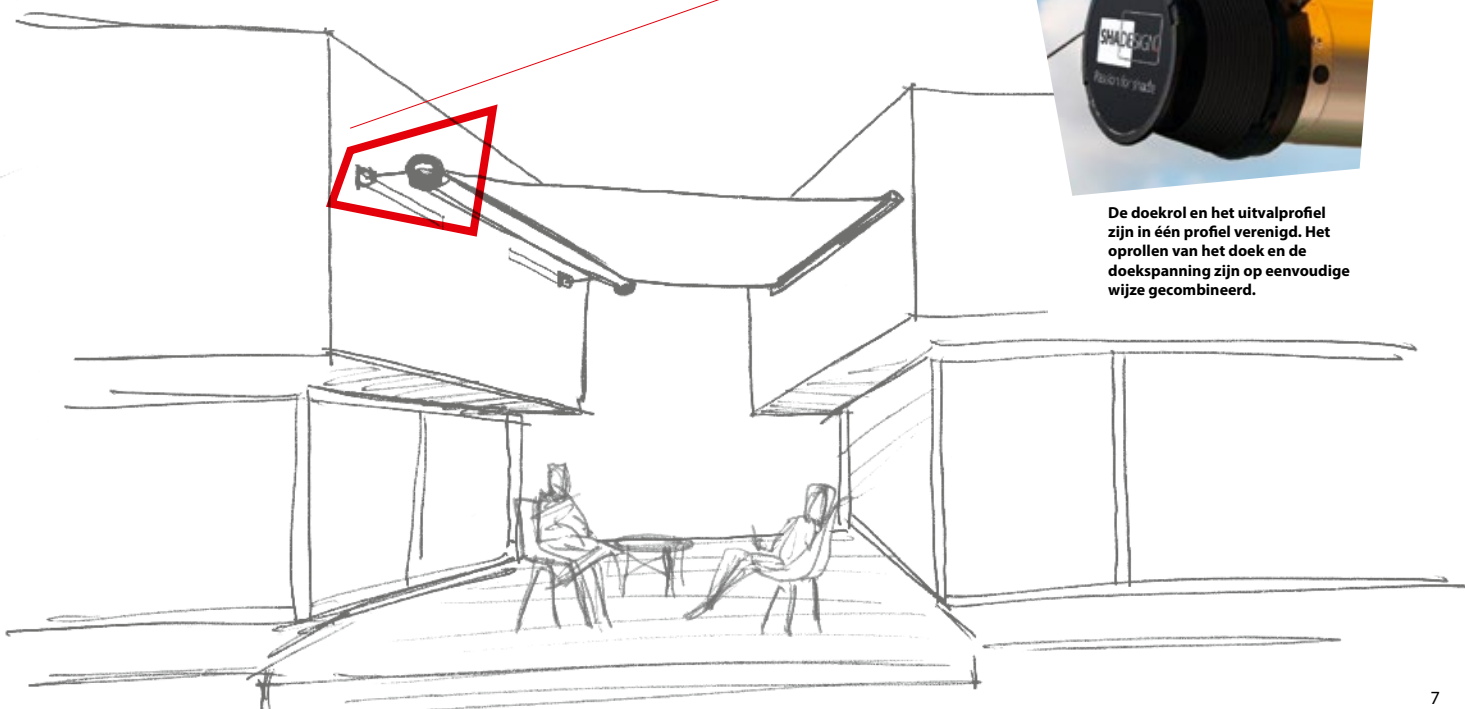

De **SHADEONE®** kan tot een oppervlakte van 34,5 m² en heeft ten opzichte van schermen en vast bevestigde zonnezeilen een gunstige prijsverhouding.

SHADEONE® in overzicht

- Montage aan nagenoeg iedere gevel mogelijk
- Extreem goede zelfreinigende werking van het doek
- Door het gepatenteerde oprolsysteem is vuilophoping geminiseerd
- Licht op- en afrolbaar zonder inspanning
- Optimale bescherming tegen regen door het waterdichte membraam
- Geen waterzakafdrukken door zelflozende waterdichte membraam vanaf 8 graden helling
- Geringe vereiste montageplek
- Ideaal voor onder glasoverkappingen
- Breedte tot 600 cm en een uitval tot 575 cm

NIEUW
2018

SHADEONE® | Uitvoering voor schaduw onder glassystemen

SHADEONE® | Uitvoering voor terrassen en grote oppervlakten

Flexibele doekrol. Spandraden en doek blijven in iedere stand gespannen.

Minimale trekkracht en hefboomwerking aan de gevel. Daardoor is het systeem nagenoeg op iedere gevel toepasbaar.

De doekrol en het uitvalprofiel zijn in één profiel verenigd. Het oprollen van het doek en de doekspanning zijn op eenvoudige wijze gecombineerd.

SHADEONE® onder glas toegepast

SHADEONE® is ideaal voor regen- en zonbescherming voor gastronomische terrassen