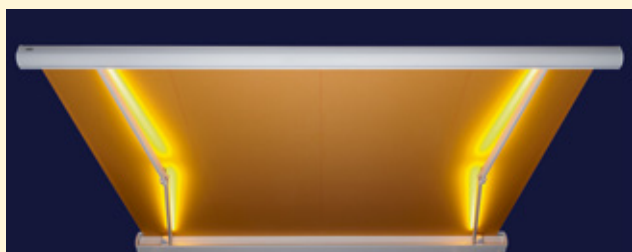

Sfeer door licht

Het zonweringdoek wordt indirect verlicht via de knikarmen en in combinatie met de kleur van het doek ontstaat zo een harmonische sfeer. De ledverlichting kan draadloos en variabel worden gedimd. Verkrijgbaar voor de modellen CASA SUNRAIN, VITA, COMO en GARDA HK (incl. VARIO-VOLANT).