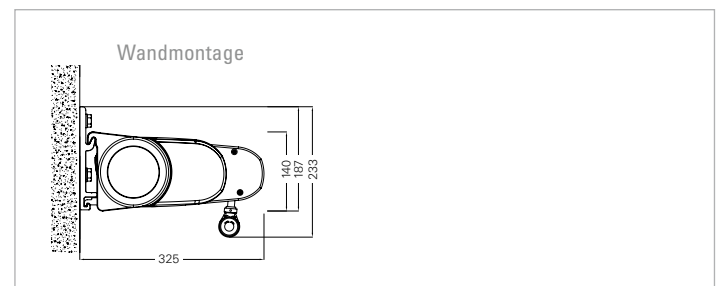

FINO VARIO-VOLANT