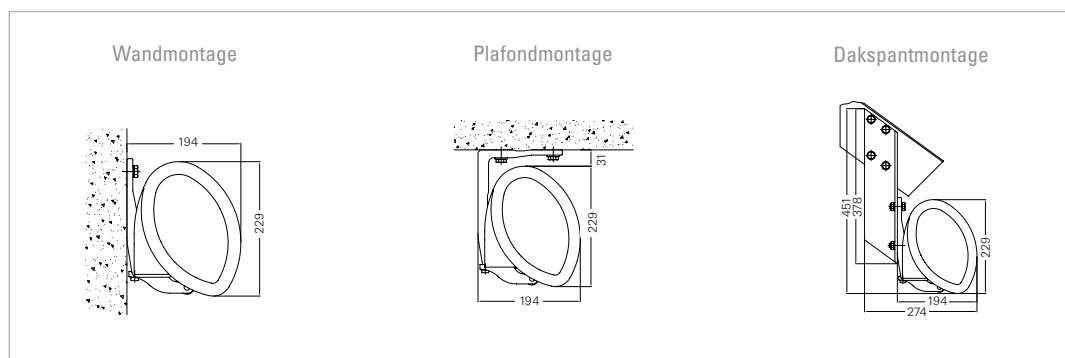

COMO

COMO VARIO-VOLANT

VITA

RIVA & FINO

PICO

FINO VARIO-VOLANT

GARDA HK

GARDA HK VARIO-VOLANT