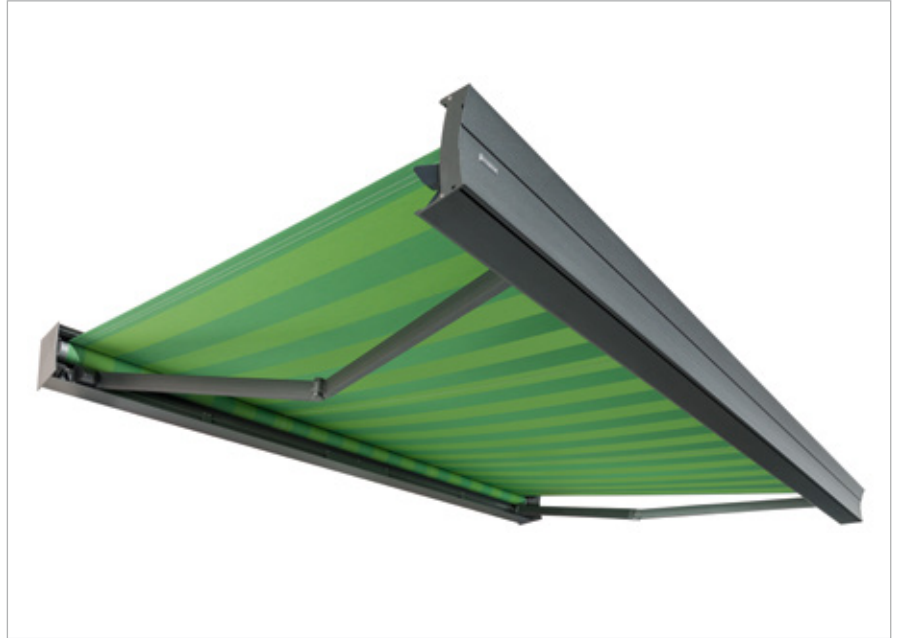

CASA SUNRAIN

De cassette voor zonn en regen

Zonder Vario-Volant

Met Vario-Volant

Meer informatie over de CASA SUNRAIN vindt u in de SUNRAIN folder.

CASA SUNRAIN: De CASA SUNRAIN combineert alle voordelen van een cassettescherm met de door LEINER gepatenteerde SUNRAIN-techniek. In de elegante, hoekig vormgegeven cassette ligt de complete techniek verborgen. De extreem stabiele onderdelen zorgen voor veiligheid en een lange levensduur. Gordingen ondersteunen de doekspanning en voorkomen dat water zich op het doek kan verzamelen. Daarnaast garandeert een hellingshoek van minimaal 5 graden de waterafvoer.

Ook de CASA SUNRAIN is verkrijgbaar met een VARIO-VOLANT.

Elektromotor

De SUNRAIN is standaard uitgerust met een elektromotor. Het in- en uitsturen functioneert bijzonder elegant door een op afstand bedienbare motor. Combineer de motor met een 3D-sensor. Als de sensor op de voorlijst wordt aangebracht, reageert hij op bewegingen van de zonwering en stuurt deze bij te veel wind automatisch in.

VITA

De hoekige Cassette-zonwering

VITA: De rechthoekige cassette-zonwering met de elegante, iets naar naar binnen gebogen voorlijst sluit perfect aan op de moderne, kubische architectuurstijl.

De VITA onderscheidt zich door haar stabiliteit en veiligheid. Het beproefde LEINER kantelscharnier zorgt continu voor een goede sluiting van de cassette. De onderdelen uit speciaal gehard aluminium zorgen voor meer veiligheid en maken grotere afmetingen mogelijk.

COMO

De cassette-zonwering voor de hoogste eisen

COMO: De COMO is speciaal ontworpen voor extreme vereisten en grote afmetingen. Als enkelvoudige zonwering is zij verkrijgbaar tot 6,5 meter breedte en 4 meter uitval. U wilt graag een beetje meer schaduw? Geen probleem. Met de hoogwaardige LEINER kruiskoppeling kunnen COMO cassetteschermen tot een breedte van 19,5 meter aan elkaar worden gekoppeld.