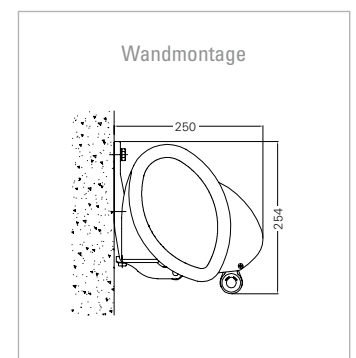

convostomo

tel. +32 468 20 52 60
info@convostomo.be
www.convostomo.be

Ontdek in 12 stappen de zonwering die bij u past! Beantwoord 12 eenvoudige vragen m. b. t. uw wensen, behoeften en de bouwkundige situatie. Vervolgens ontvangt u een overzicht van producten die aan deze wensen en eisen voldoen. Gratis app voor: iOS/Apple, Android en Windows Mobile