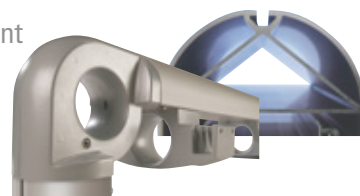

GASTRO FINO: Zo mooi kan een vrijstaande zonwering zijn. Als u een groter oppervlak in uw tuin of op uw terras wilt beschaduen of als de montage van een zonwering aan de gevel niet mogelijk is, is de GASTRO FINO het ideale product. Ze is speciaal ontwikkeld als oplossing voor deze situaties. Oppervlakken tot en met 36 m² kunnen tegen te veel zon worden beschermd. Ingestuurd verdwijnt het mooie zonweringdoek in de slanke cassette van de FINO. Zo is het doek het hele jaar door beschermd. De GASTRO FINO is verkrijgbaar met een draaistangbediening of een op afstand bedienbare motor.

Het GASTRO-frame: Het ziet er niet alleen fraai uit, het is ook zeer stabiel. De aluminium constructie is speciaal ontwikkeld voor de horeca, maar is ook voor uw privéterras een absolute blikvanger. De zonweringen zijn harmonisch geïntegreerd, zodat het product ook bij maximale afmetingen compact en slank oogt.

Bestel de geïntegreerde verlichting er meteen bij en creëer zo 's avonds een gezellige sfeer.

Stijlvol en stabiel – elegant vormgegeven profielen