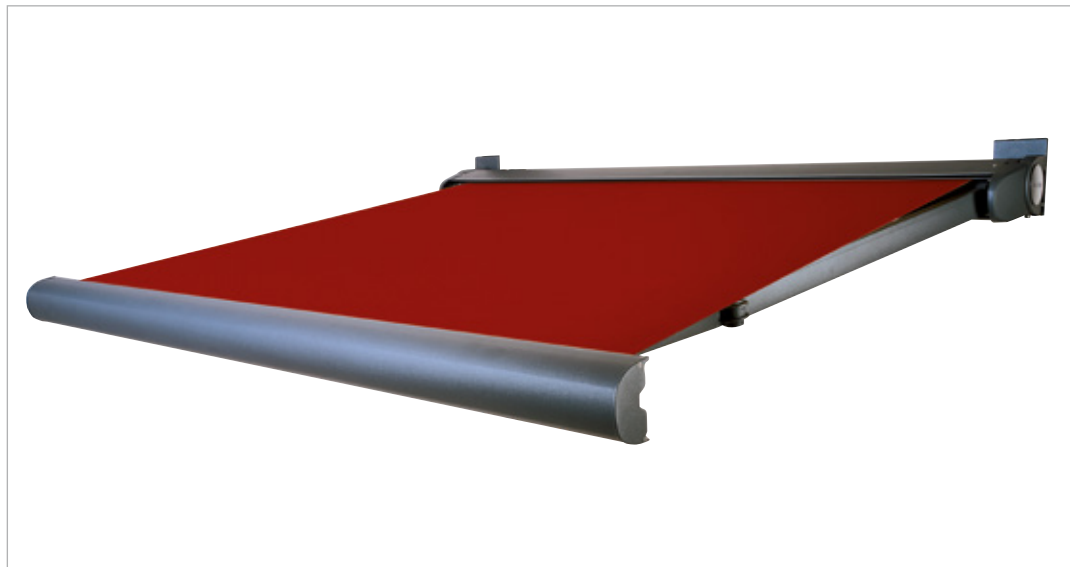

De COMO VARIO-VOLANT is te bedienen met een draaistang of afstandsbediening.

Stel uit de verschillende zonweringdoeken en uitvoeringsmogelijkheden de perfecte zonwering samen voor uw buitenruimte.

Sunvision doek, maximale hoogte 2,5 m

Stel zelf uw Vario-Volant samen!

U kunt uit verschillende doeksoorten kiezen. Hetzelfde doek als op de zonwering is een mogelijkheid, maar ook een transparanter doek. Met het SUNVISION doek is zelfs een volant van 2,5 meter uitval mogelijk. De opengewerkte structuur biedt meer zicht, een aangener licht en beschermt desondanks tegen nieuwsgierige blikken.

FINO

Elegant, verleidelijk
en tijdloos mooi

FINO: De FINO overtuigt door haar elegante design en compacte bouwwijze. De fraai gevormde zijkappen van gehard aluminium getuigen van kracht en stabiliteit en maken het mogelijk deze cassettezonwering ook in grote afmetingen te produceren.

De FINO kenmerkt zich door haar decente en tijdloos elegante design, waardoor ze gemakkelijk bij elke stijl van een terras of balkon past. Ongeacht vanaf welke kant u deze kleine cassette bekijkt, ze mag altijd gezien worden.