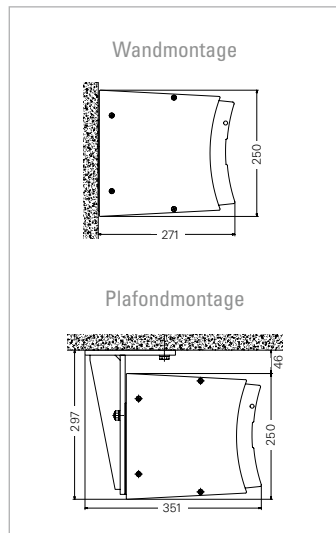

COMO

COMO VARIO-VOLANT

VITA

RIVA & FINO

PICO

FINO VARIO-VOLANT

GARDA HK

GARDA HK VARIO-VOLANT