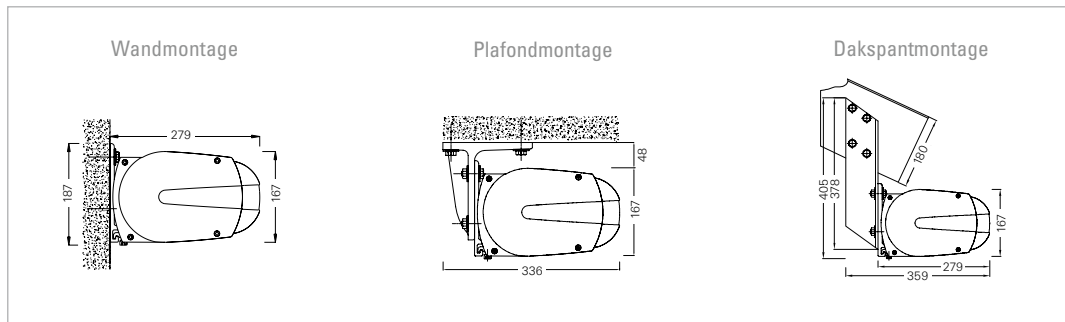

COMO

COMO VARIO-VOLANT

VITA

RIVA & FINO

PICO

FINO VARIO-VOLANT

GARDA HK

GARDA HK VARIO-VOLANT