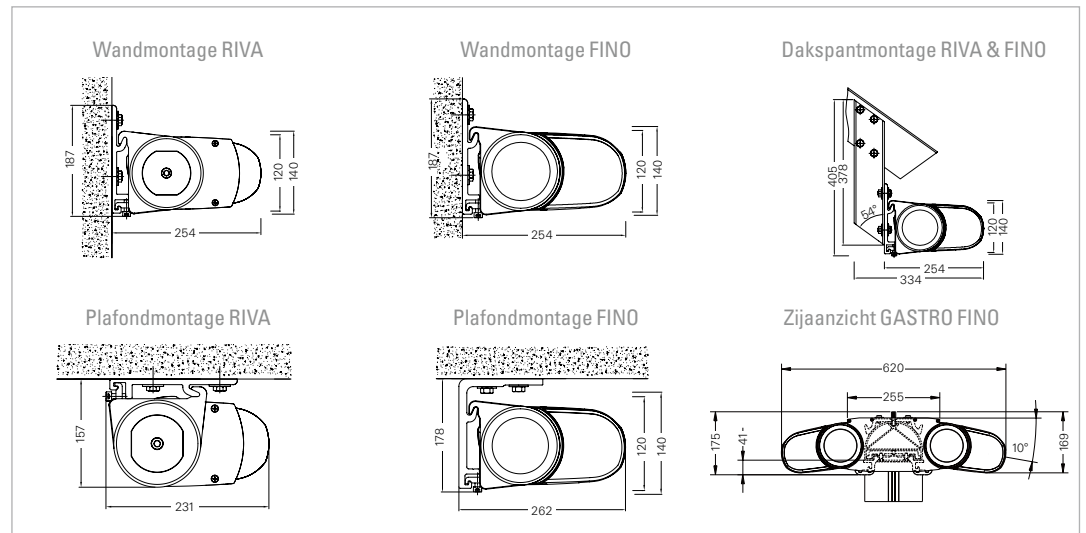

RIVA & FINO