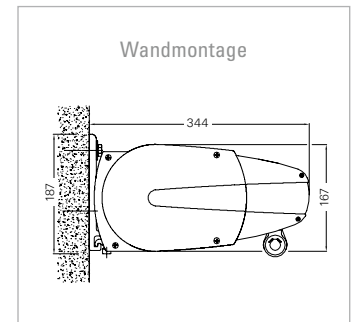

COMO VARIO-VOLANT