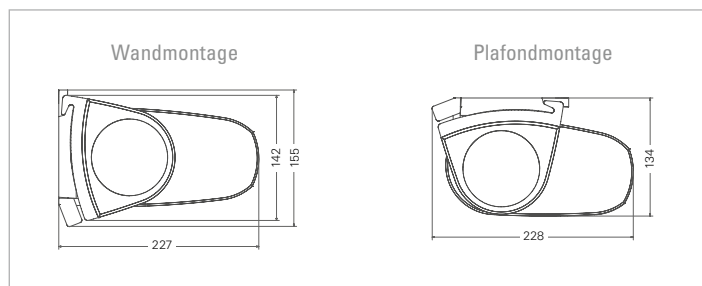

COMO

COMO VARIO-VOLANT

VITA

RIVA & FINO

PICO

FINO VARIO-VOLANT

GARDA HK

GARDA HK VARIO-VOLANT