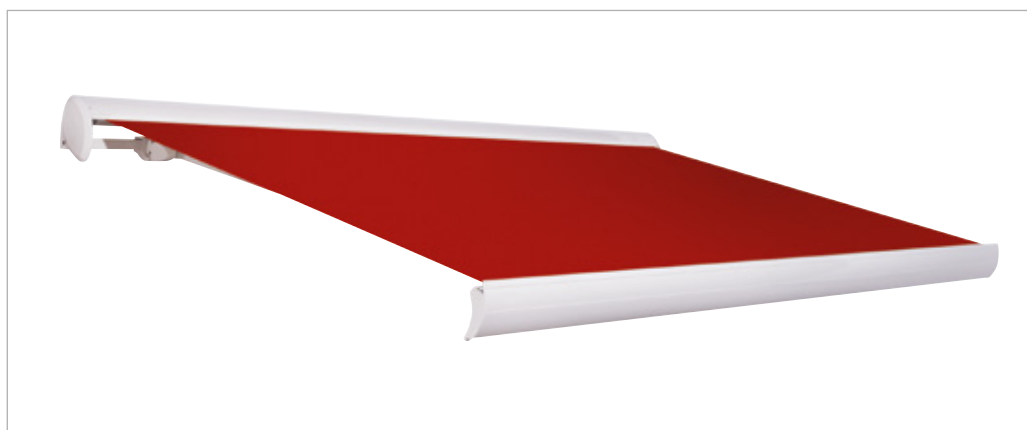

Desgewenst ook verkrijgbaar met een op afstand bedienbare motor.

RIVA past overal: Uniek voor een cassette-zonwering is de verstelbare hellingshoek. Aan het plafond gemonteerd laat de RIVA zich van haar beste kant zien. De fraai ogende bevestigingsconsoles worden praktisch onzichtbaar aan het plafond gemonteerd. Mooier en eleganter kan men een zonwering niet bevestigen.

RIVA plafond- of wandmontage – het verstellen van de lagerconsoles is voldoende.

Hellingshoek verstelbaar van 0 tot 90 graden

PICO

De compacte cassette
voor kleine terrassen
en balkons

PICO: De compacte PICO is speciaal ontwikkeld voor kleinere afmetingen. Een slanke, maar uitermate robuuste bouwwijze is kenmerkend voor dit model. Een klein sierraad dat ieder terras en balkon verfraait. Met de maximale hellingshoek van 85 graden is zij bij uitstek geschikt voor plafondmontage.

Plafondmontage

PICO is perfect voor kleine terrassen.

GARDA HK – de semi cassette

Optimale bescherming dankzij de grote voorlijst

GARDA HK: Haar grote uitvalprofiel is een perfecte bescherming voor het doek en de knikarmen. Geopend of gesloten – met haar frisse design past de GARDA HK uitstekend bij elke bouwstijl.

Het vertrouwde Leiner kantelscharnier behoort altijd tot de standaarduitvoering en zorgt voor duurzaam veilig sluitgedrag. Een opwaaibeveiliging houdt de zonwering bij wind op haar plaats.

Sfeer door licht