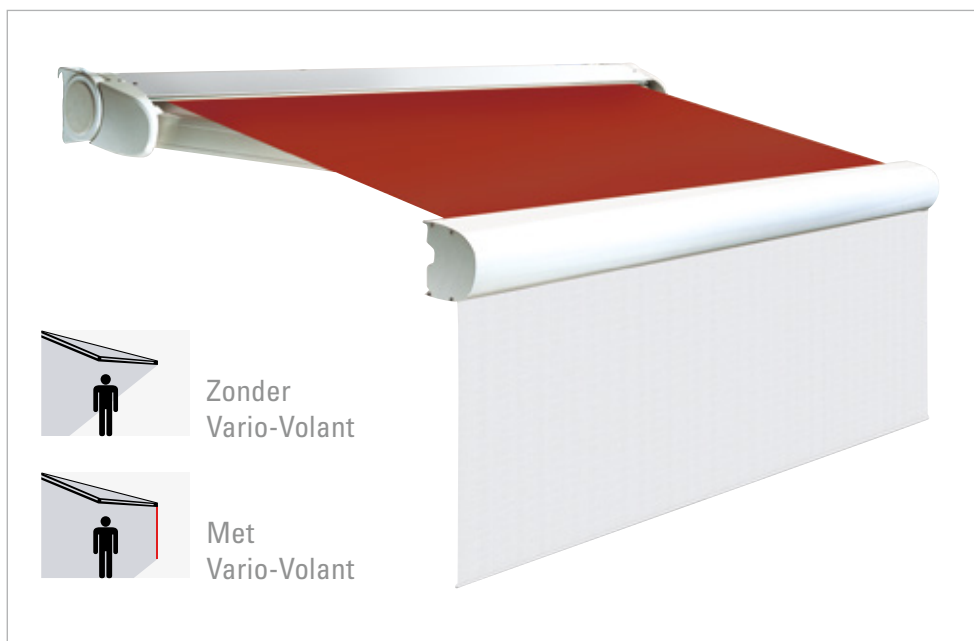

Sunvision doek, maximale hoogte 2,5 m

Stel zelf uw Vario-Volant samen!

U kunt uit verschillende doeksoorten kiezen. Hetzelfde doek als op de zonwering is een mogelijkheid, maar ook een transparanter doek. Met het SUNVISION doek is zelfs een volant van 2,5 meter uitval mogelijk. De opengewerkte structuur biedt meer zicht, een aangenaam licht en beschermt desondanks tegen nieuwsgierige blikken.