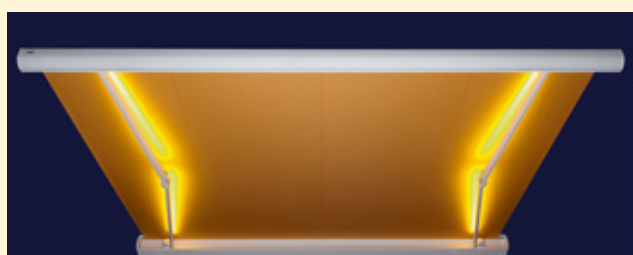

Sfeer door licht

Het zonweringdoek wordt indirect verlicht via de knikarmen en in combinatie met de kleur van het doek ontstaat zo een harmonische sfeer. De ledverlichting kan draadloos en variabel worden gedimd. Verkrijgbaar voor de modellen CASA SUNRAIN, VITA, COMO en GARDA HK (incl. VARIO-VOLANT).