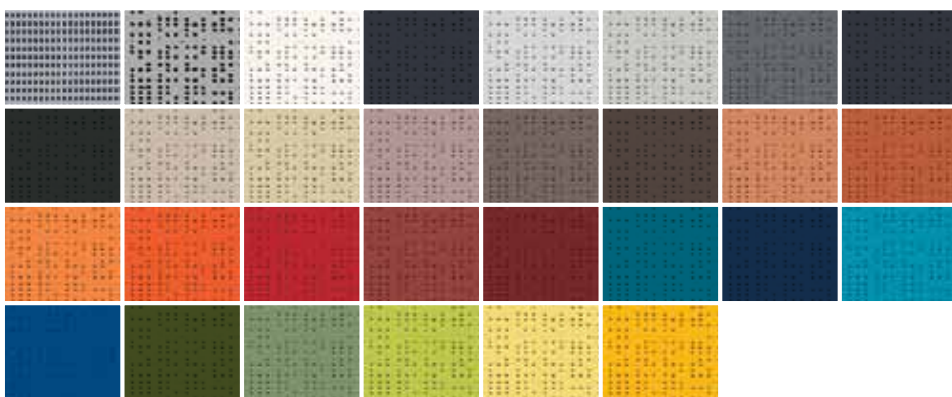

Daarnaast zijn er ook PVC-vrije screendoeken en doeken met een aluminiumpigment voor een metal-look.

Doek met zichtvenster
Doek gemaakt uit PVC-gecoate glasvezelgarens, weefsoort Sergé met PVC zichtvenster.

Speciaaldoek
- Doek met metalen of metalen oppervlakte effect.
- Verduisteringsdoek

Gedetailleerde informatie over de diverse doeken vindt u in de ROMA "Doekadviseur" of in de ROMA Gewebe-Finder App.

Een screen met vele doeksoorten.

Glasvezeldoek

Polyesterdoek

Speciaaldoek

Voor een natuurlijk effect werkt ROMA in zijn screens met zorgvuldig geselecteerde materialen en stoffen zoals glasvezel, polyester en metal-look doeken. De moderne stoffen van ROMA variëren in absorptie, reflectie en transmissie van het licht. Screendoeken zijn in vele kleuren verkrijgbaar, waarbij heldere kleuren de straling van warmte en licht beter reflecteren

dan donkere kleuren. Daar staat tegenover dat donkere doeken een beter zicht naar buiten geven. Screendoeken zijn weerbestendig en eenvoudig te onderhouden. De stoffen zijn naar de norm ISO 9001 ff gestest op kwaliteit en scheurbestendigheid. Een overzicht van alle toepasbare doeken vindt u in onze doekadviseur.