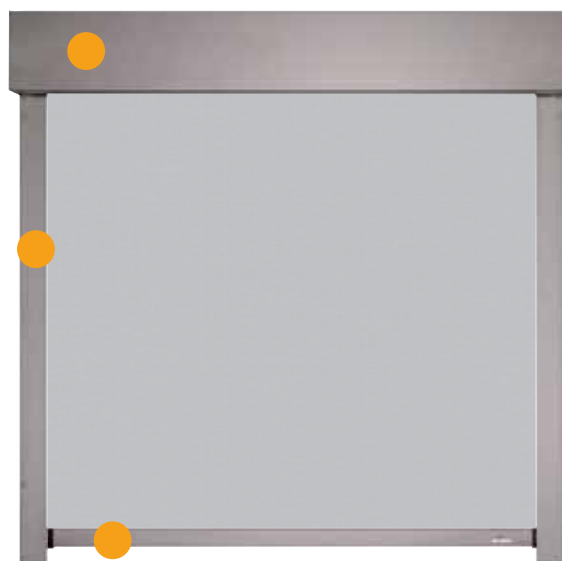

Bij de ROMA Farb-Harmonie zijn alle zichtbare aluminium onderdelen esthetisch op het screen afgestemd. De zeven Harmonie kleuren voor kast, geleiders en onderlijst zijn standaard in vier uitvoeringen glans, mat, structuur en extra uv-bestendig leverbaar. Beschikbare doeken vindt u op bladzijde 42.