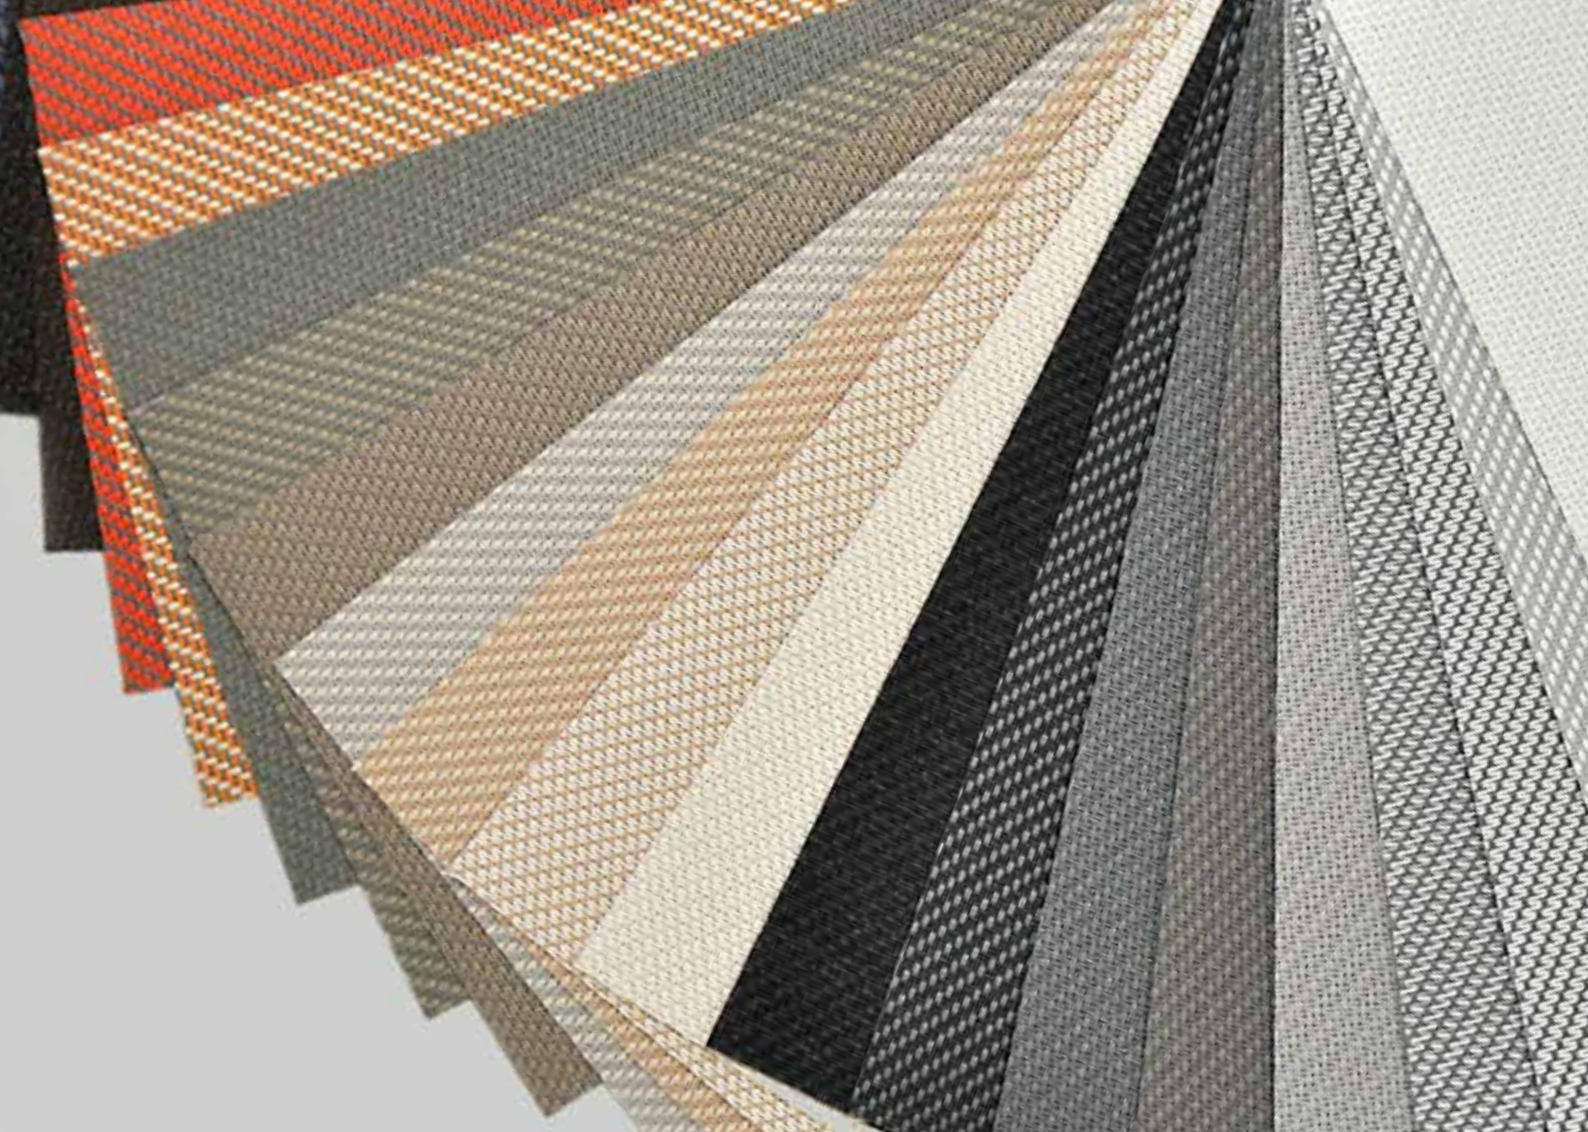

Glasvezeldoek

Polyesterdoek

Speciaaldoek

Voor een natuurlijk effect werkt ROMA in zijn screens met zorgvuldig geselecteerde materialen en stoffen zoals glasvezel, polyester en metal-look doeken. De moderne stoffen van ROMA variëren in absorptie, reflectie en transmissie van het licht. Screendoeken zijn in vele kleuren verkrijgbaar, waarbij heldere kleuren de straling van warmte en licht beter reflecteren