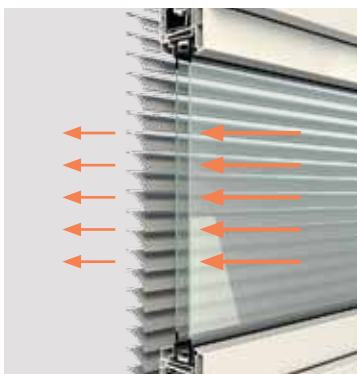

Bespaar 70% aan kosten op de airco!

Er is een goed alternatief voor de dure airco van uw woning: screens van ROMA. Deze screens kunnen de zon tot 70% reflecteren!

De hitte blijft buiten waardoor het opwarmen van de kamers wordt voorkomen. De kosten die u hiermee bespaart, kunt u uitgeven aan leuke dingen.

Tip: bespaar ook in de winter kosten! De screens van Roma reduceren niet alleen binnenkomende warmte in de zomer, maar ook warmteverlies naar buiten in de winter.

Zonwering aan de binnenkant laat de meeste warmte binnen.