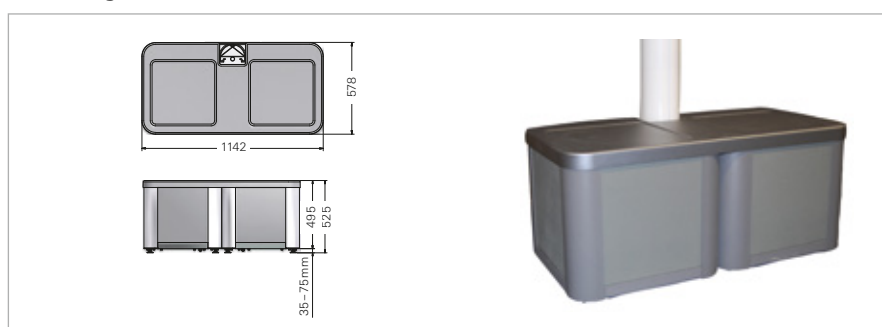

Afmetingen betonvoet