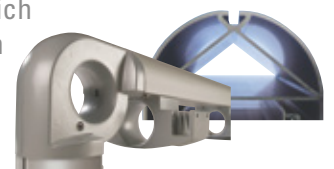

De gebruikelijke zonweringen beschermen tegen te veel zon. Bij regen verzamelen zich op het uitgestuurde doek grote hoeveelheden water die ernstige tot onherstelbare schade kunnen veroorzaken. De GASTRO SUNRAIN biedt een oplossing voor dit probleem. Dankzij de stabiele en intelligente constructie houdt de zonwering zelfs stand bij zware regen. Het gedeelte onder de zonwering blijft droog dankzij het ultrasterke, waterdichte pvc-doek. Al vanaf een hellingshoek van 5° wordt de waterafvoer van het doek gegarandeerd. Alle belaste onderdelen zijn vervaardigd van speciaal gehard aluminium: De garantie voor optimale veiligheid. Met de GASTRO SUNRAIN is uw horecaterras grotendeels onafhankelijk van het weer.

- Zon- en regenbescherming
- Regenbestendig – hoogste prestatieklasse 2 volgens EN 13561
- Windbestendig – prestatieklasse 2 volgens EN 13561 (windkracht 5)
- Reclameoppervlak
- Maatwerk
- Vaste installatie of mobiele oplossing

Stijlvol en stabiel – de GASTRO
zonweringen kenmerken zich
door elegant vormgegeven
profielen