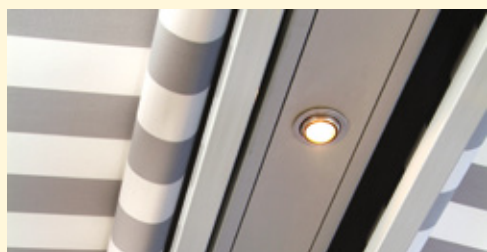

Lichtstelsysteem

De stijlvol in het frame-profiel geïntegreerde halogeenspots zorgen voor de perfecte sfeer. Ze zijn met een afstandsbediening ook dimbaar.