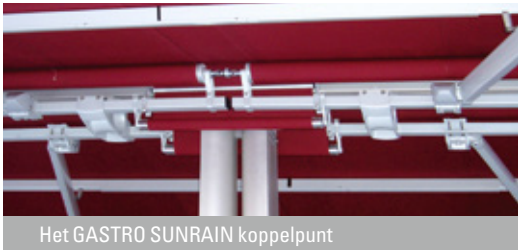

## koppelinstallatie

Meer zonwering – meer ruimte – meer omzet

Koppelinstallatie ingestuurd, driedelig

Het GASTRO SUNRAIN koppelpunt

Het kan ook nog iets groter. De GASTRO SUNRAIN is ook verkrijgbaar als gekoppelde installatie (meervoudige installatie). Daarmee kunt u oppervlakken tot 135 m<sup>2</sup> beschermen tegen zon en regen. Deze installaties kunt u heel eenvoudig met een druk op de knop in- en uitsturen. Gekoppelde installaties zijn ook verkrijgbaar met een VARIO-VOLANT.