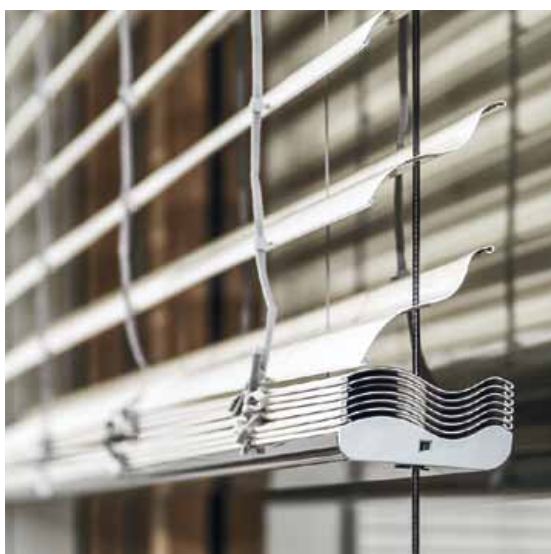

Manage uw zonnestralen.

Buitenjaloerieën van ROMA zijn niet alleen een sierraad voor uw gevel - ook de sfeer in uw woning wordt met de onderhoudsarme aluminium lamellen creatief vormgegeven.

U zet het daglicht heel eenvoudig naar uw hand. Test uw kamers in verschillende sferen. Zo wordt daglicht decoratie.

Zonlicht omzetten in diffuus licht: ROMA DBL-lamel