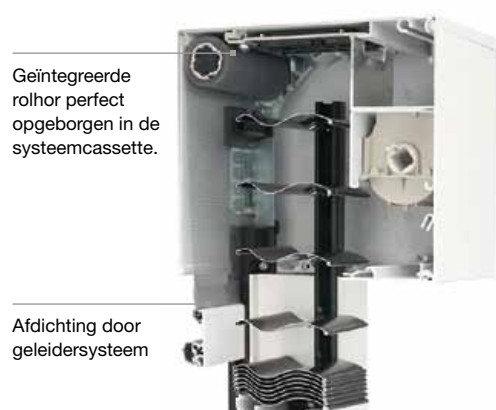

Muggen eenvoudig buiten laten!

Bescherming tegen insecten

Buitenjaloezieën van ROMA zijn meer dan alleen lamellen die u open en dicht kunt doen. Als u graag met open raam slaapt, maar tijdens de warme seizoenen niet lek gestoken wilt worden, dan is de geïntegreerde rolhor van ROMA een handige oplossing. Deze rolhor is op elk moment eenvoudig te sluiten en verdwijnt in geopende toestand in de cassette van de buitenjaloezie.

In de cassette is de rolhor bij alle weersomstandigheden perfect beschermd opgeborgen. Bovendien eenvoudig te sluiten en verdwijnt in geopende toestand in de cassette van de buitenjaloezie. In de cassette is de rolhor bij alle weersomstandigheden perfect beschermd opgeborgen.