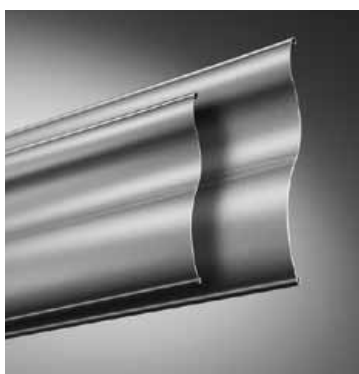

De lamel. Ontworpen voor alle weersomstandigheden.

Buitenjaloëzie-lamellen worden aan allerlei weersomstandigheden blootgesteld. Directe zonnestralen met hoge temperaturen in de zomer en vrieskou met ijs en sneeuw in de winter. Daarbij komt de bewegingsfunctie van de jaloezieën voor het regelen van het licht. Om aan al deze eisen te kunnen voldoen heeft ROMA zijn aluminium lamellen ontwikkeld.

De basis voor deze ontwikkeling is aluminium van hoge kwaliteit – van nature uiterst corrosiebestendig en 100 % recyclebaar.

Goede kleur- en glansbehoud, ook bij UV-straling, en grote stabiliteit garanderen u een veilige investering.

DRIEBOOGLAMEL
(DBL)

Buitengewoon elegant met perfecte functionele eigenschappen: zachte lichtdoosering, geringe inkijk, verbeterde verduistering. Optimaal lichtbeheer.