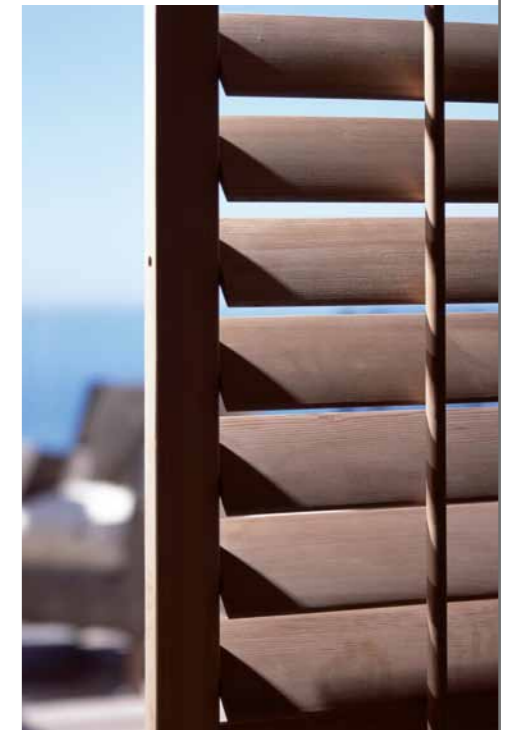

Perfekte Qualität und Auswahl