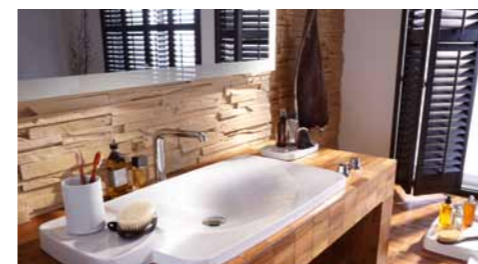

Shutters beweisen Stil und den besonderen persönlichen Geschmack mit individueller Note. Denn nicht nur vor Fenstern zeigen Shutters ihre Individualität – auch als Raumteiler oder Türen vor begehbaren Kleiderschränken spielen Sie ihre Vielseitigkeit in Optik und Funktionalität aus.

Der mediterrane Flair, den Shutters ausstrahlen, holt Ihnen den Urlaub jeden Tag ein Stück näher nach Hause.