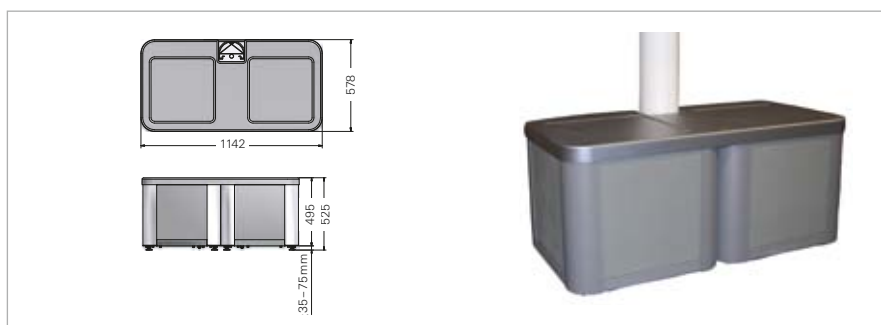

Tips en techniek

GASTRO SUNRAIN

GASTRO SUNRAIN VARIO-VOLANT

| | | |
|---|---------------|---------------|
| Max. uitval in cm | 800/700 | 700 |
| Max. breedte (enkelvoudige installatie) in cm | 550/650 | 650 |
| Max. framehoogte in cm | 320* | 320* |
| Waterafvoer (enkele installatie/koppelininstallatie & Vario-Volant) | vanaf 5°/7,5° | vanaf 5°/7,5° |
| Koppelbaar met tussenrol | ✓ | ✓ |
| Volant | ✓ | ✓ |
| Oogwindwerk | ▲ | ▲ |
| Motor | ✓ | ✓ |
| Op afstand bedienbare motor met noodhandbediening 'SAFETY MOTION' | ■ | ■ |
| Op afstand bedienbare motor | ■ | ■ |
| Knikarmen met flyerketting | ✓ | ✓ |
| Regengoot in het uitvalprofiel | ✓ | ✓ |
| Aluminiumdak | ✓ | ✓ |
| Vario-Volant | - | ✓ |
| Verlichting geïntegreerd | ■ | ■ |
| Infrarood-heater | ■ | ■ |
| Betonvoet | ✓ | ✓ |
| Bodemhuls | ■ | ■ |
| Schroefplaat | ■ | ■ |
| Wandmontage | ■ | ■ |
| Collectie pvc Précontraint 302 | ✓ | ✓ |

✓ Standaarduitvoering ■ Speciale uitvoering ▲ Minderprijs - Niet verkrijgbaar

* Met betonvoet

Bevestiging en plaatsingsafmetingen

Afmetingen betonvoet

Aluminium beschermdak

Wandmontage

Framekleur naar wens: de GASTRO SUNRAIN is naar keuze verkrijgbaar in 2 standaardkleuren, tegen meerprijs in een door u gewenste RAL-kleur of in een van 18 LEINER LOUNGE KLEUREN.