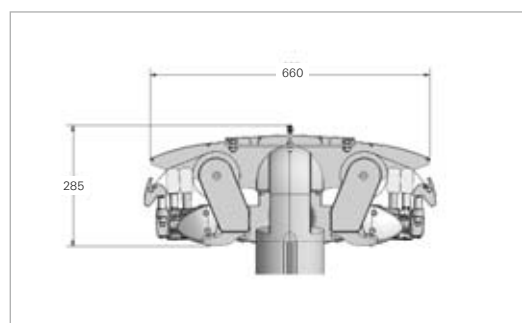

✓ Standaarduitvoering ■ Speciale uitvoering ▲ Minderprijs - Niet verkrijgbaar

* Met betonvoet

Bevestiging en plaatsingsafmetingen

Afmetingen betonvoet

Aluminium beschermdak

Wandmontage

Framekleur naar wens: de GASTRO SUNRAIN is naar keuze verkrijgbaar in 2 standaardkleuren, tegen meerprijs in een door u gewenste RAL-kleur of in een van 18 LEINER LOUNGE KLEUREN.