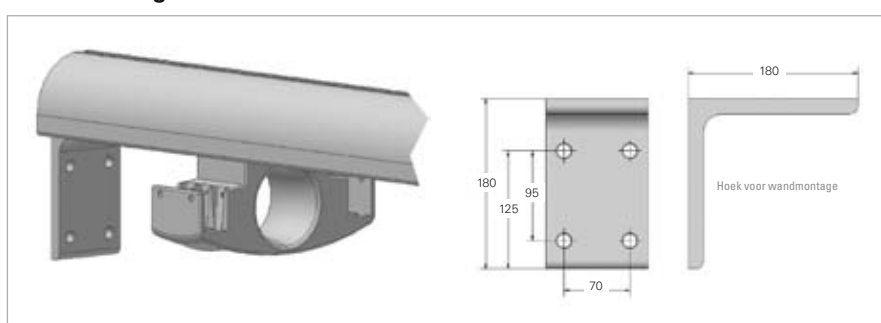

Tips en techniek

GASTRO SUNRAIN

GASTRO SUNRAIN VARIO-VOLANT

| | | |
|---|---------------|---------------|
| Max. uitval in cm | 800/700 | 700 |
| Max. breedte (enkelvoudige installatie) in cm | 550/650 | 650 |
| Max. framehoogte in cm | 320* | 320* |
| Waterafvoer (enkele installatie/koppelininstallatie & Vario-Volant) | vanaf 5°/7,5° | vanaf 5°/7,5° |
| Koppelbaar met tussenrol | ✓ | ✓ |
| Volant | ✓ | ✓ |
| Oogwindwerk | ▲ | ▲ |
| Motor | ✓ | ✓ |
| Op afstand bedienbare motor met noodhandbediening 'SAFETY MOTION' | ■ | ■ |
| Op afstand bedienbare motor | ■ | ■ |
| Knikarmen met flyerketting | ✓ | ✓ |
| Regengoot in het uitvalprofiel | ✓ | ✓ |
| Aluminiumdak | ✓ | ✓ |
| Vario-Volant | - | ✓ |
| Verlichting geïntegreerd | ■ | ■ |
| Infrarood-heater | ■ | ■ |
| Betonvoet | ✓ | ✓ |
| Bodemhuls | ■ | ■ |
| Schroefplaat | ■ | ■ |
| Wandmontage | ■ | ■ |
| Collectie pvc Précontraint 302 | ✓ | ✓ |

✓ Standaarduitvoering ■ Speciale uitvoering ▲ Minderprijs - Niet verkrijgbaar

* Met betonvoet

Bevestiging en plaatsingsafmetingen

Afmetingen betonvoet

Aluminium beschermdak

Wandmontage

Framekleur naar wens: de GASTRO SUNRAIN is naar keuze verkrijgbaar in 2 standaardkleuren, tegen meerprijs in een door u gewenste RAL-kleur of in een van 18 LEINER LOUNGE KLEUREN.

RAL 9010
Wit

E6/EV1
zilver geëloxeerd
RAL 9006
Blank aluminiumkleurig

Maximale breedte
Maximale uitval
Breedte koppelsysteem
Hellingshoek
Vario-Volant
Veiligheid door gehard aluminium
Afstandsbediening
Noodhandbediening