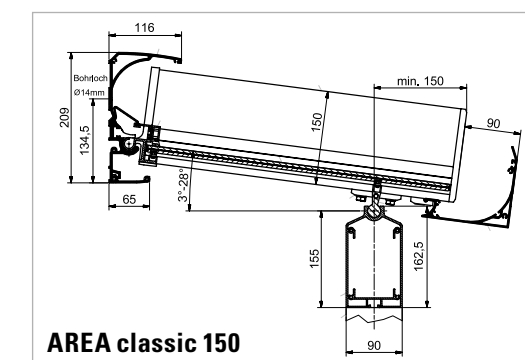

EDELE DOEKEN VOOR EEN MOOIE ZONWERING

2 ELEMENTEN VOOR UW INDIVIDUELE VORMGEVING

De combinatie van een hoogwaardige techniek en een weersbestendig en edel zonweringdoek maakt de zonwering perfect. LEINER zonweringdoeken staan bekend om kwaliteit en elegantie. Maak een keuze uit vele aantrekkelijke dessins uit de verschillende LEINER kleurwerelden en een groot aantal speciale doekmaterialen.