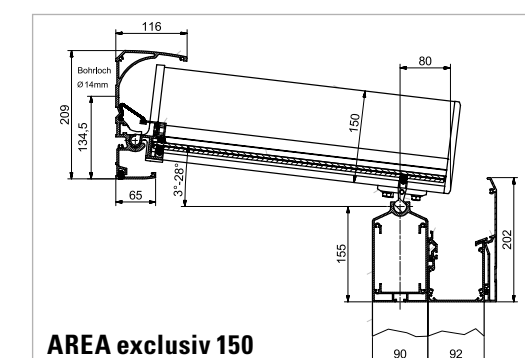

EDELE DOEKEN VOOR EEN MOOIE ZONWERING

2 ELEMENTEN VOOR UW INDIVIDUELE VORMGEVING

De combinatie van een hoogwaardige techniek en een weersbestendig en edel zonweringdoek maakt de zonwering perfect. LEINER zonweringdoeken staan bekend om kwaliteit en elegantie. Maak een keuze uit vele aantrekkelijke dessins uit de verschillende LEINER kleurwerelden en een groot aantal speciale doekmaterialen.