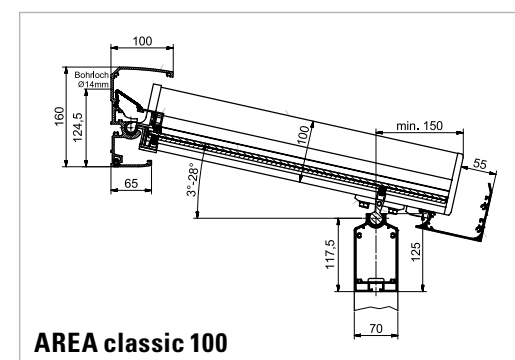

EDELE DOEKEN VOOR EEN MOOIE ZONWERING

2 ELEMENTEN VOOR UW INDIVIDUELE VORMGEVING

De combinatie van een hoogwaardige techniek en een weersbestendig en edel zonweringdoek maakt de zonwering perfect. LEINER zonweringdoeken staan bekend om kwaliteit en elegantie. Maak een keuze uit vele aantrekkelijke dessins uit de verschillende LEINER kleurwerelden en een groot aantal speciale doekmaterialen.