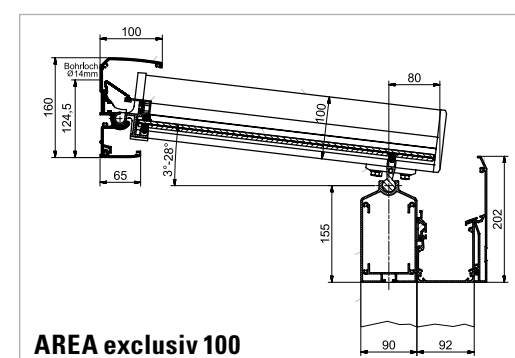

EDELE DOEKEN VOOR EEN MOOIE ZONWERING

2 ELEMENTEN VOOR UW INDIVIDUELE VORMGEVING

De combinatie van een hoogwaardige techniek en een weersbestendig en edel zonweringdoek maakt de zonwering perfect. LEINER zonweringdoeken staan bekend om kwaliteit en elegantie. Maak een keuze uit vele aantrekkelijke dessins uit de verschillende LEINER kleurwerelden en een groot aantal speciale doekmaterialen.