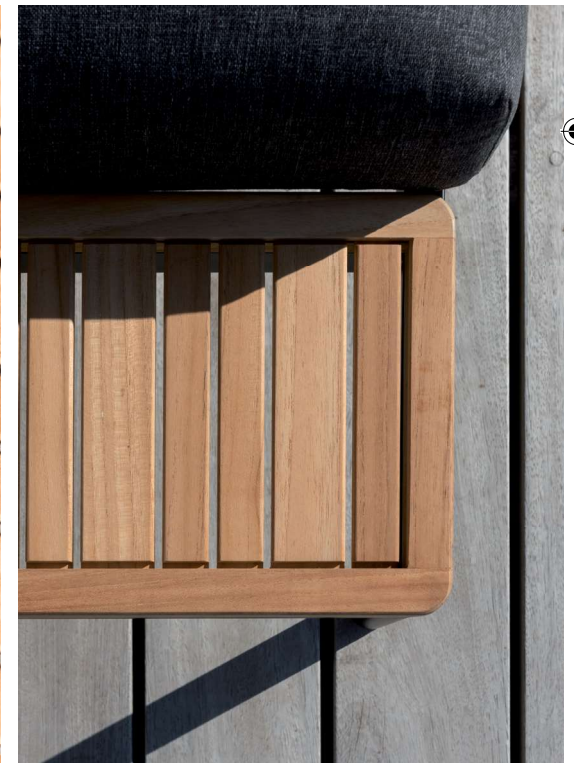

NATAL

ART. ALU/TEAK CUSHION OLEFIN

LOUNGE SET H60 W254 D151
coffee table H43 W100 D60

95078 black dark grey