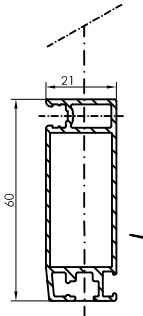

KLANT : .....

REF : .....

! TE VERMELDEN BIJ BESTELLING !

TYPE	A	B60	C	C1	C2	D
	☐	☐	☐	☐	☐	☐

ANDERE :

TYPE MIDDENREGEEL
hoogte standaard 860mm of naar keuze .....mm