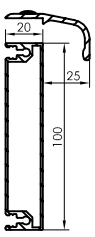

KLANT :

REF :

! TE VERMELDEN BIJ BESTELLING !

| | | | | | | |
|------|--------------------------|--------------------------|--------------------------|--------------------------|--------------------------|--------------------------|
| TYPE | A | B60 | C | C1 | C2 | D |
| | <input type="checkbox"/> | <input type="checkbox"/> | <input type="checkbox"/> | <input type="checkbox"/> | <input type="checkbox"/> | <input type="checkbox"/> |

ANDERE :

TYPE MIDDENREGEEL
 hoogte standaard 860mm of naar keuzemm

PROF BD 450.379

OF

PROFIEL ECONO

VAN BUITEN GEZIEN

OPTIES

- DEURSLUITER
(niet op econo)
- PETSCREEN ONDER
- BOVEN
- GRUIS
- ZWART
- FIJN ZWART GAAS
- VOLPANEEL
(niet op econo)
- KATTELUIK SMAL
- MEDIUM
- LARGE