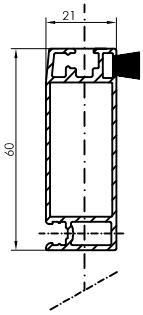

KLANT :

REF :

! TE VERMELDEN BIJ BESTELLING !

| | | | | | | |
|------|--------------------------|--------------------------|--------------------------|--------------------------|--------------------------|--------------------------|
| TYPE | A | B60 | C | C1 | C2 | D |
| | <input type="checkbox"/> | <input type="checkbox"/> | <input type="checkbox"/> | <input type="checkbox"/> | <input type="checkbox"/> | <input type="checkbox"/> |

ANDERE :

TYPE MIDDENREGEEL
 hoogte standaard 860mm of naar keuzemm

PROF BD 450.379

OF

PROFIEL ECONO

VAN BUITEN GEZIEN

OPTIES

- DEURSLUITER
(niet op econo)
- PETSCREEN ONDER
- BOVEN
- GRUIS
- ZWART
- FIJN ZWART GAAS
- VOLPANEEL
(niet op econo)
- KATTELUIK SMAL
- MEDIUM
- LARGE