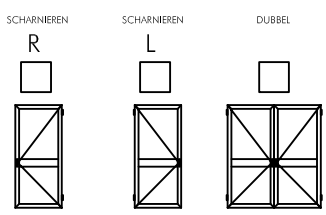

ANDERE :

TYPE MIDDENREGEEL
 hoogte standaard 860mm of naar keuzemm

PROF BD 450.379

OF

PROFIEL ECONO

VAN BUITEN GEZIEN

OPTIES

- DEURSLUITER
(niet op econo)
- PETSCREEN ONDER
- BOVEN
- GRUIS
- ZWART
- FIJN ZWART GAAS
- VOLPANEEL
(niet op econo)
- KATTELUIK SMAL
- MEDIUM
- LARGE