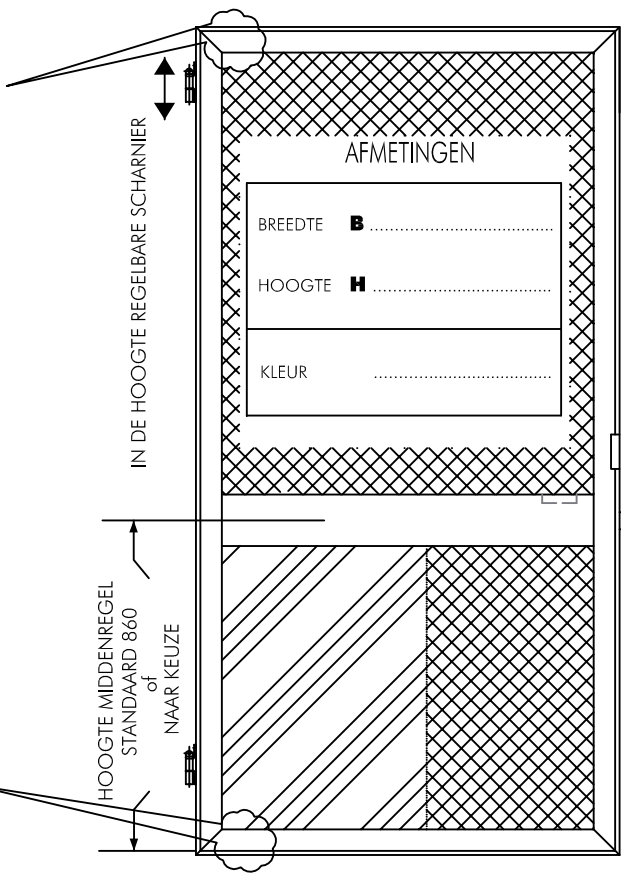

KLANT :

REF :

! TE VERMELDEN BIJ BESTELLING !

| | | | | | | |
|------|--------------------------|--------------------------|--------------------------|--------------------------|--------------------------|--------------------------|
| TYPE | A | B60 | C | C1 | C2 | D |
| | <input type="checkbox"/> | <input type="checkbox"/> | <input type="checkbox"/> | <input type="checkbox"/> | <input type="checkbox"/> | <input type="checkbox"/> |

ANDERE :

TYPE MIDDENREGEEL
 hoogte standaard 860mm of naar keuzemm

PROF BD 450.379

OF

PROFIEL ECONO

VAN BUITEN GEZIEN

OPTIES

- DEURSLUITER
(niet op econo)
- PETSCREEN ONDER
- BOVEN
- GRUIS
- ZWART
- FIJN ZWART GAAS
- VOLPANEEL
(niet op econo)
- KATTELUIK SMAL
- MEDIUM
- LARGE