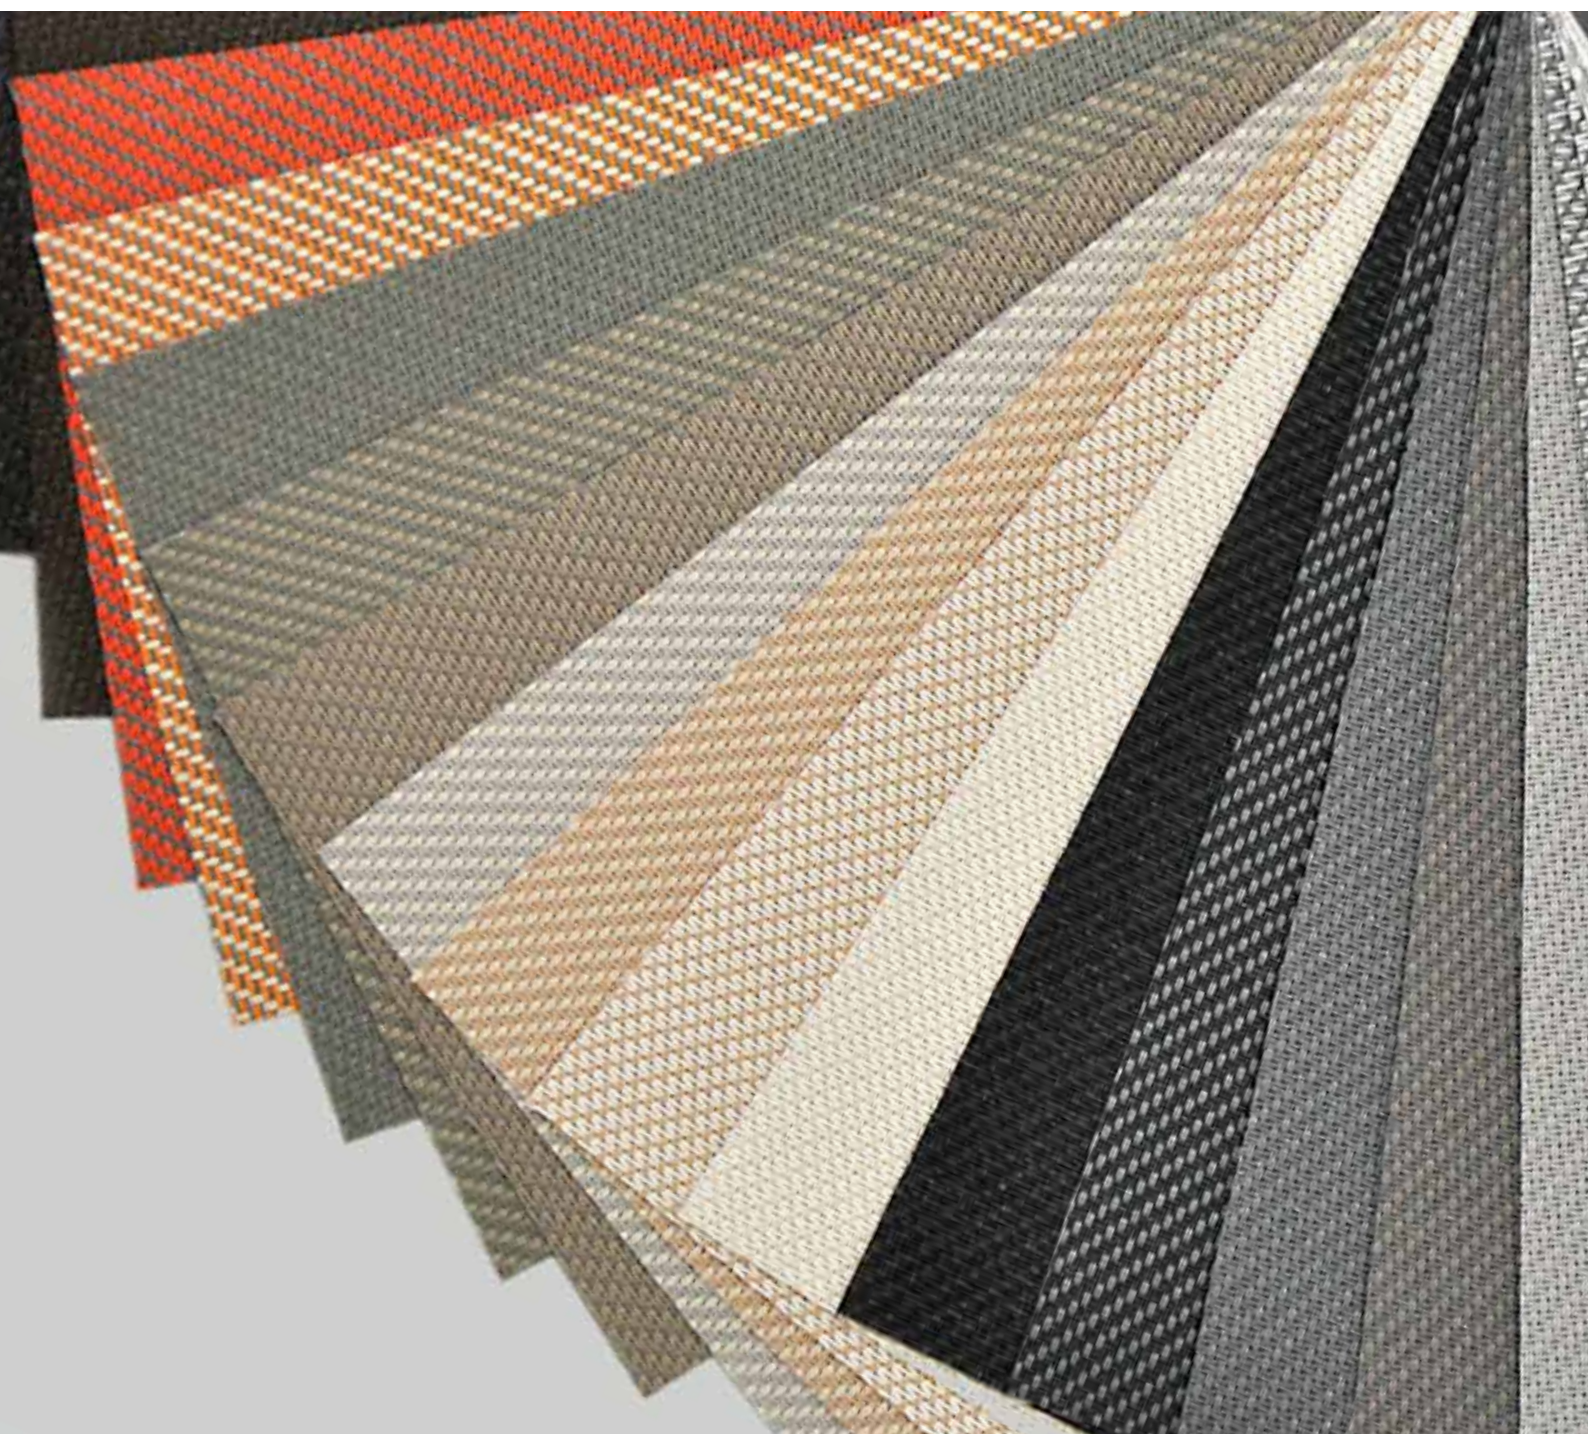

Pour obtenir une climatisation naturelle, nous utilisons pour nos protections toiles des tissus et des textiles rigoureusement sélectionnés. Fibre de verre, polyester ou effet métallique : les toiles de haute technicité Roma absorbent, réfléchissent et transmettent la lumière de différentes manières. Les protections toiles existent dans une grande variété de coloris, sachant que les couleurs claires réfléchissent mieux la lumière et la chaleur que les couleurs foncées.

A contrario, ces dernières offrent une meilleure vue sur l'extérieur. Toutes les toiles sont extrêmement faciles d'entretien et résistent parfaitement aux conditions climatiques. Tous les types de toiles ont subi un contrôle qualité conformément à la norme ISO 9001 et suiv. et sont indéchirables. Vous trouverez une vue d'ensemble de toutes les toiles utilisables dans notre guide de sélection des toiles.