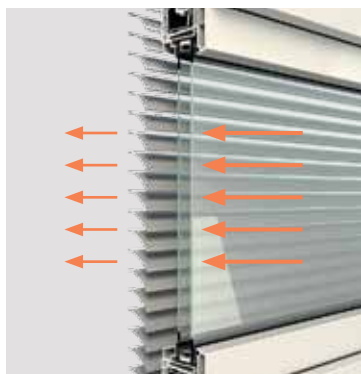

70 % de moins sur votre facture de climatisation !

Il existe une autre solution que les climatiseurs, coûteux : les stores toiles ROMA. Ils filtrent jusqu'à 70 % des rayons UV nocifs de la lumière.

La chaleur reste à l'extérieur. Vous préservez votre intérieur de ces effets indésirables. L'économie effectuée sur une climatisation vous permet d'investir ailleurs.

Notre conseil : faites des économies d'énergie même en hiver. En période hivernale, les stores toiles réduisent la perte de chaleur vers l'extérieur.

Si vous planifiez prochainement le changement de vos fenêtres et la mise en place de stores toiles ROMA, vous pouvez peut-être bénéficier d'une aide financière dans le cadre de nombreux programmes de subventions.

Rendez-vous sur <http://www.ameliorer-monlogement.fr> ou <http://www.impots.gouv.fr>, où vous trouverez tous les éléments d'aide nécessaires à la construction, la modernisation et à la rénovation. Faites le meilleur choix ! Vous le valez bien.

Une protection solaire positionnée à l'intérieur de la pièce laisse entrer trop de chaleur.