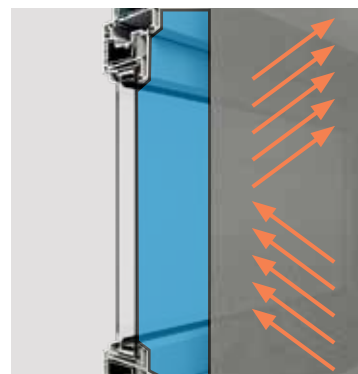

Une protection solaire positionnée à l'intérieur de la pièce laisse entrer trop de chaleur.

La protection solaire intermédiaire ne permet qu'une réduction de 10 % à 15 % du rayonnement solaire.

Une protection solaire posée devant la fenêtre est la plus efficace. On note une nette réduction de plus 60 % de la pénétration du soleil.