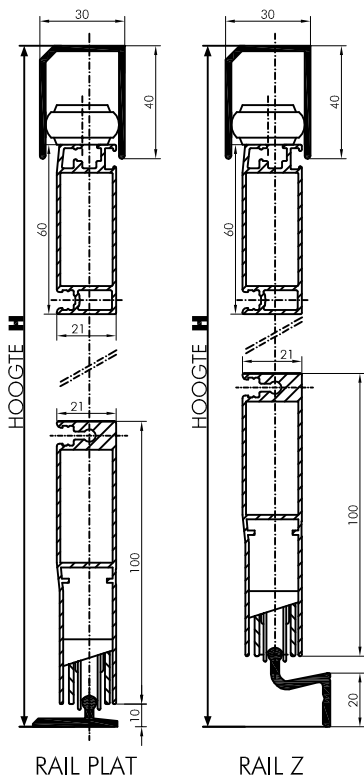

KLANT :

REF :

BREEDTE **B**

HOOGTE **H**

KLEUR

VANAF BUITEN GEZIEN SCHUIVENDE

RAIL PLAT RAIL Z

RAIL LENGTE

BORSTEL ZIJDELINGS 10mm 15mm
20mm Kopborstel

ZONDER MIDDENREGEL

MET MIDDENREGEL
hoogte standaard 860mm
of naar keuzemm

TYPE MIDDENREGEL (naar keuze)

PROF BD 450.379 OF PROFIEL ECONO OF PROFIEL 20x20

OPTIES