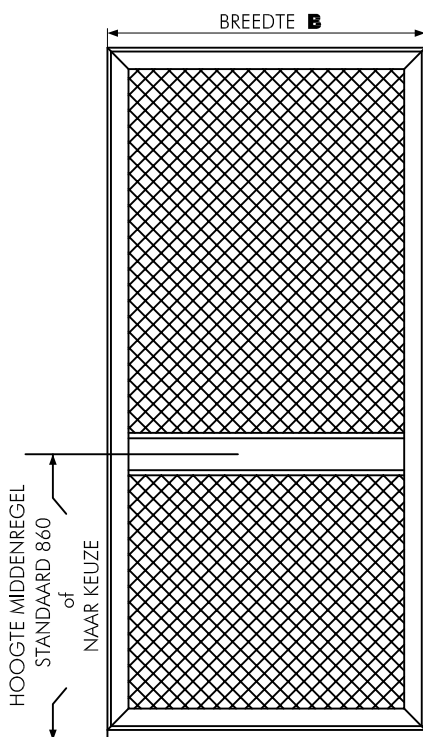

KLANT :

REF :

BREEDTE **B**

HOOGTE **H**

KLEUR

VANAF BUITEN GEZIEN SCHUIVENDE

RAIL PLAT RAIL Z

RAIL LENGTE

BORSTEL ZIJDELINGS 10mm 15mm
20mm Kopborstel

ZONDER MIDDENREGEL

MET MIDDENREGEL
hoogte standaard 860mm
of naar keuzemm

TYPE MIDDENREGEL (naar keuze)

PROF BD 450.379 OF PROFIEL ECONO OF PROFIEL 20x20

OPTIES

- STOP LINKS
- STOP RECHTS
- MIDDENSTOP
- DEURSLUITER
- PETSCREEN ONDER GRIJS
- BOVEN ZWART
- FIJN ZWART GAAS
- VOLPANEEL (niet op econo)
- KATTELUIK SMAL
- MEDIUM
- LARGE
- EXTRA PROFIEL VOOR FRONTALE RAILBEVESTIGING