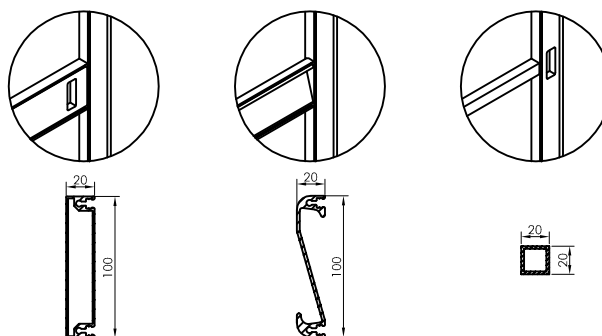

KLANT :

REF :

BREEDTE **B**

HOOGTE **H**

KLEUR

VANAF BUITEN GEZIEN SCHUIVENDE

RAIL PLAT RAIL Z

RAIL LENGTE

BORSTEL ZIJDELINGS 10mm 15mm
20mm Kopborstel

ZONDER MIDDENREGEL

MET MIDDENREGEL
hoogte standaard 860mm
of naar keuzemm

TYPE MIDDENREGEL (naar keuze)

PROF BD 450.379 OF PROFIEL ECONO OF PROFIEL 20x20

OPTIES